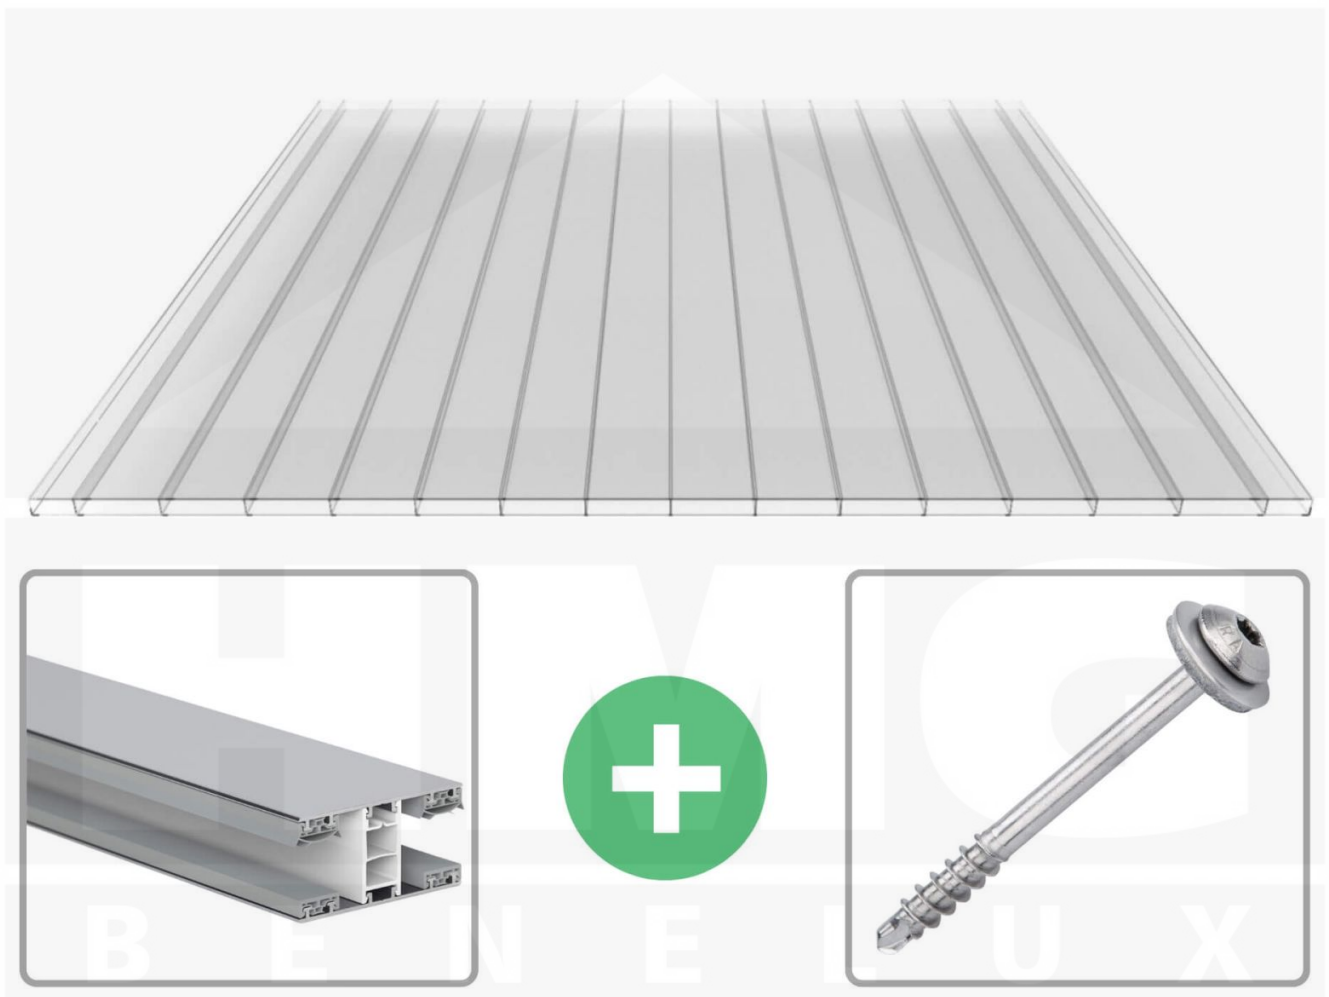

**Polycarbonaat kanaalplaat | 16 mm | Profiel Mendig | Voordeelpakket |  
Plaatbreedte 980 mm | Helder | Brede kanaal | Breedte 4,10 m | Lengte 4,00**

Artikelnr.: 70075MC32B4040

**Direct naar het artikel:**

### Polycarbonaat kanaalplaten 16 mm

Deze 2-wandige kanaalplaat heeft een dikte van 16 mm en is ook onder de naam VLF-PC bekend. Deze polycarbonaat kanaalplaat in de kleur glashelder, laat ca. 81% licht door en is verkrijgbaar in lengtes van 2 tot 7 m. De platen worden nauwkeurig op bestelling in de lengte op maat gezaagd. Berekend wordt de hele plaat, rest stukken worden meegestuurd. De plaatbreedte is 980 mm.

### Bijzonderheid

Extra brede kamers van 32 mm, die het licht bijna ongebroken doorlaat (bijna net zoals glas). Aan beide zijden uv-bestendig en daarom ook zeer geschikt voor toepassingen van afscheidingen en wanden.

### Montage profiel Mendig Thermo / Classic

Het montage profiel Mendig is een 60 mm breed profiel en bestaat uit een mix van aluminium en hoogwaardig PVC, die door het klik-systeem heel makkelijk gemonteert kan worden. Dit montage profiel is in de kleur blank aluminium met een wit koppelstuk in lengtes van 2,00 - 7,02 m voor 10 mm tot en met 32 mm sterke kanaalplaten en massieve platen verkrijgbaar. De koppelprofielen bestaan uit 2 delen (onder- en bovenprofiel), de randprofielen uit 3 delen (onder- en bovenprofiel plus een randdeel om in te schuiven).