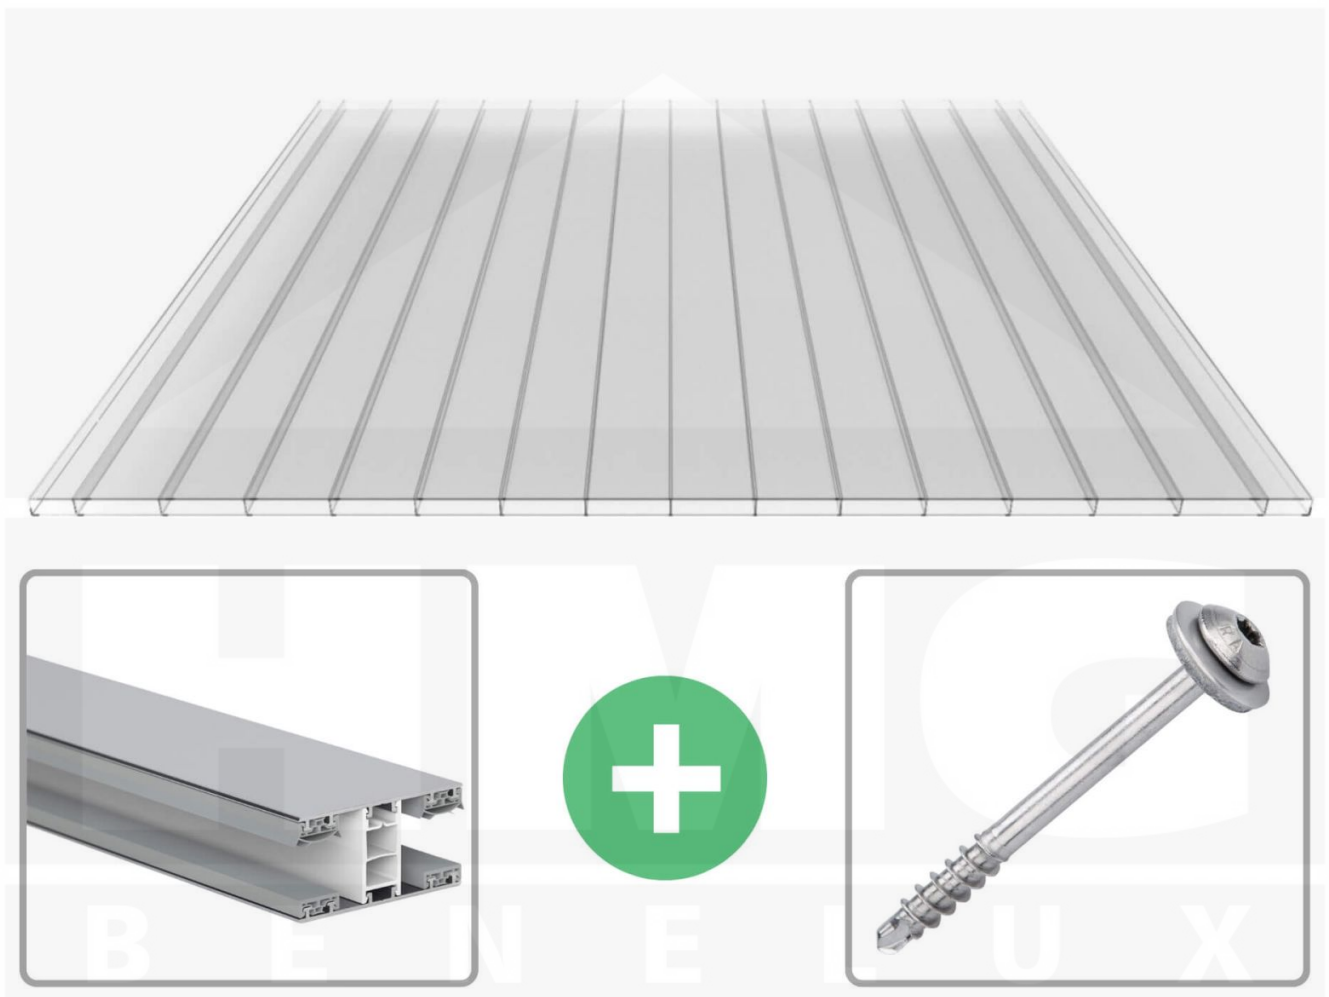

**Polycarbonaat kanaalplaat | 16 mm | Profiel Mendig | Voordeelpakket |
Plaatbreedte 980 mm | Helder | Brede kanaal | Breedte 4,10 m | Lengte 4,50**

Artikelnr.: 70075MC32B4045

Direct naar het artikel:

Scan deze barcode gewoon met uw mobiel en u komt direct aan naar het product met verdere informatie, afbeeldingen, video's, etc.

Productinfo

Polycarbonaat kanaalplaten 16 mm

Deze 2-wandige kanaalplaat heeft een dikte van 16 mm en is ook onder de naam VLF-PC bekend. Deze polycarbonaat kanaalplaat in de kleur glashelder, laat ca. 81% licht door en is verkrijgbaar in lengtes van 2 tot 7 m. De platen worden nauwkeurig op bestelling in de lengte op maat gezaagd. Berekend wordt de hele plaat, rest stukken worden meegestuurd. De plaatbreedte is 980 mm.

Producttoepassingen

Polycarbonaat kanaalplaten zijn aan een kant UV-bestendig, zeer helder, zeer goed bestand tegen normale weersinvloeden, enorm slag- en breukvast, vormstabiel, bestand tegen hoge temperaturen en moeilijk ontvlambaar. PC kanaalplaten worden in de bouw-, tuinbouw-, agrarische (beperkt omdat niet ammoniak bestendig) en de particuliere sector als dakbedekking voor hallen, kassen, stallen, schuurtjes, fietsenstallingen, terrasoverkappingen, veranda's en carports toegepast. Ook worden Polycarbonaat kanaalplaten verticaal voor wanden en afscheidingen toegepast.

Bijzonderheid

Extra brede kamers van 32 mm, die het licht bijna ongebroken doorlaat (bijna net zoals glas). Aan beide zijden uv-bestendig en daarom ook zeer geschikt voor toepassingen van afscheidingen en wanden.