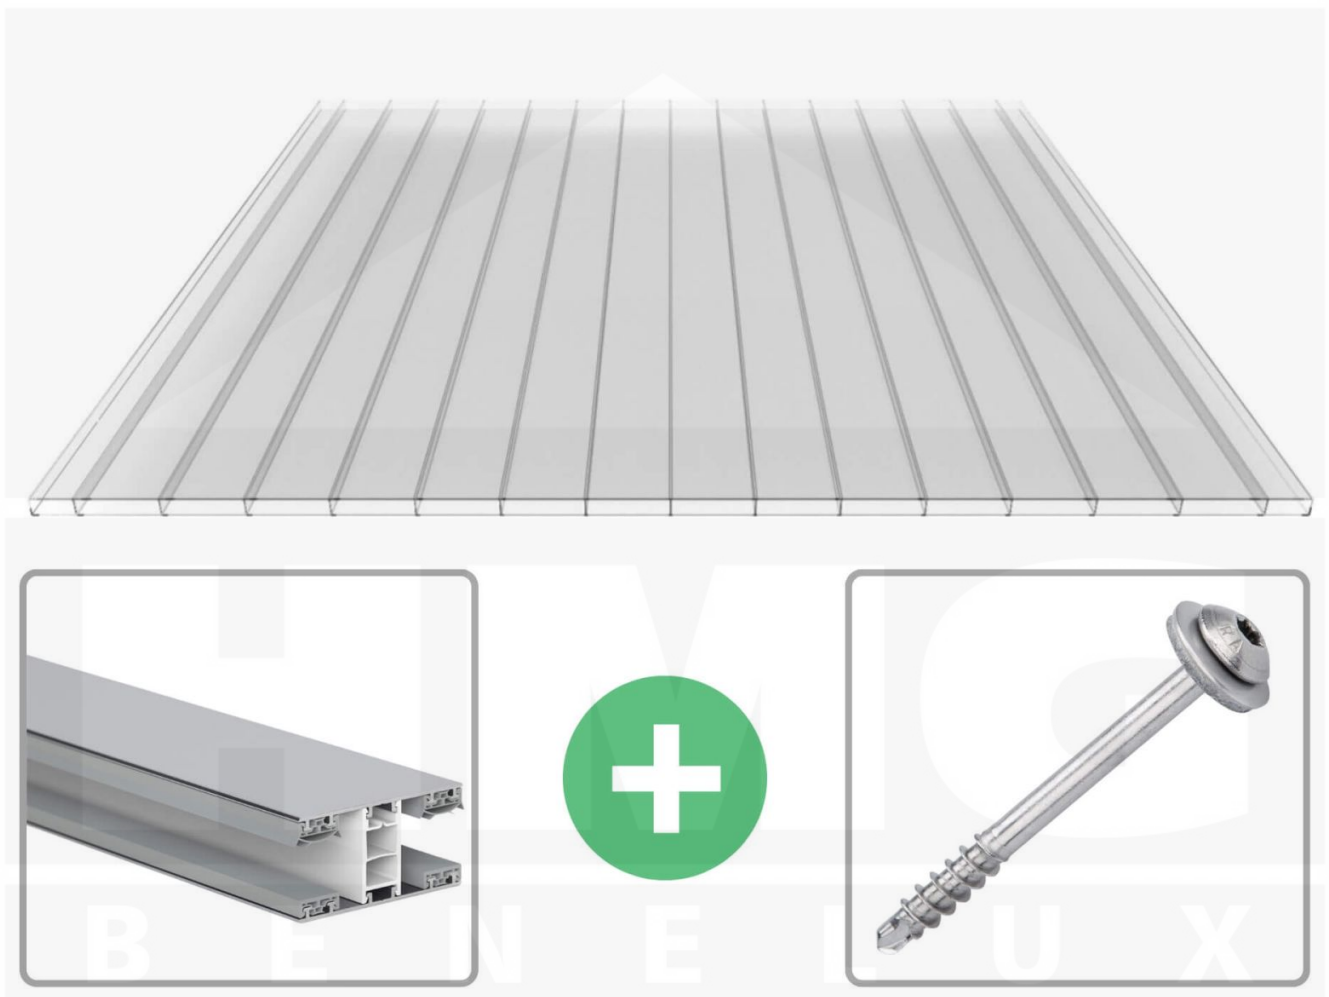

**Polycarbonaat kanaalplaat | 16 mm | Profiel Mendig | Voordeelpakket |
Plaatbreedte 980 mm | Helder | Brede kanaal | Breedte 5,11 m | Lengte 2,50**

Artikelnr.: 70075MC32B5025

Direct naar het artikel:

Scan deze barcode gewoon met uw mobiel en u komt direct aan naar het product met verdere informatie, afbeeldingen, video's, etc.

Productinfo

Polycarbonaat kanaalplaten 16 mm

Deze 2-wandige kanaalplaat heeft een dikte van 16 mm en is ook onder de naam VLF-PC bekend. Deze polycarbonaat kanaalplaat in de kleur glashelder, laat ca. 81% licht door en is verkrijgbaar in lengtes van 2 tot 7 m. De platen worden nauwkeurig op bestelling in de lengte op maat gezaagd. Berekend wordt de hele plaat, rest stukken worden meegestuurd. De plaatbreedte is 980 mm.

Producttoepassingen

Polycarbonaat kanaalplaten zijn aan een kant UV-bestendig, zeer helder, zeer goed bestand tegen normale weersinvloeden, enorm slag- en breukvast, vormstabiel, bestand tegen hoge temperaturen en moeilijk ontvlambaar. PC kanaalplaten worden in de bouw-, tuinbouw-, agrarische (beperkt omdat niet ammoniak bestendig) en de particuliere sector als dakbedekking voor hallen, kassen, stallen, schuurtjes, fietsenstallingen, terrasoverkappingen, veranda's en carports toegepast. Ook worden Polycarbonaat kanaalplaten verticaal voor wanden en afscheidingen toegepast.

Bijzonderheid

Extra brede kamers van 32 mm, die het licht bijna ongebroken doorlaat (bijna net zoals glas). Aan beide zijden uv-bestendig en daarom ook zeer geschikt voor toepassingen van afscheidingen en wanden.