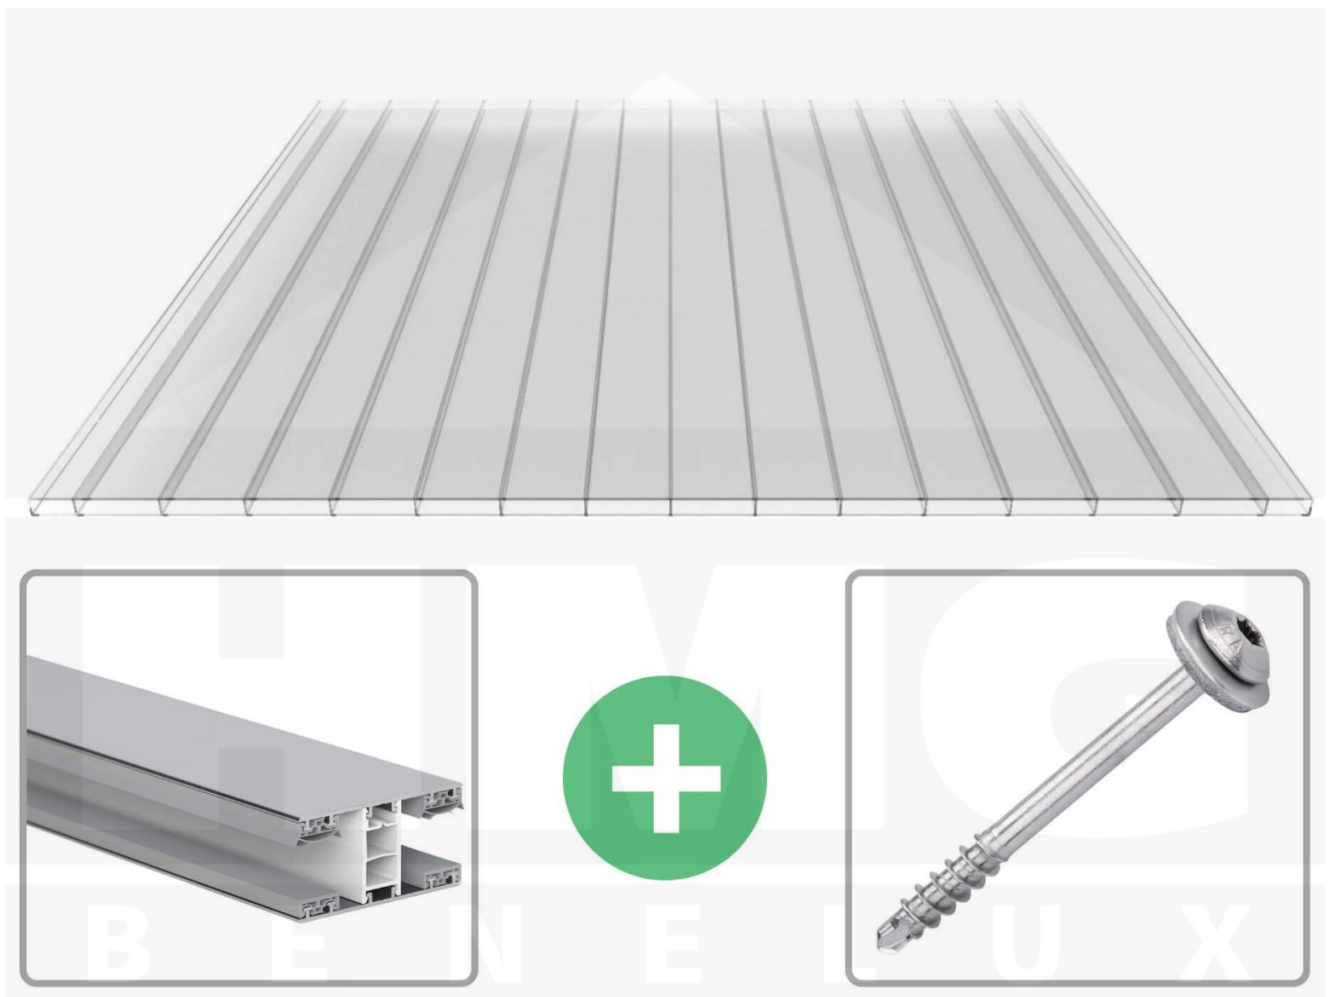

**Polycarbonaat kanaalplaat | 16 mm | Profiel Mendig | Voordeelpakket |
Plaatbreedte 980 mm | Helder | Brede kanaal | Breedte 5,11 m | Lengte 3,00**

Artikelnr.: 70075MC32B5030

Direct naar het artikel:

Scan deze barcode gewoon met uw mobiel en u komt direct aan naar het product met verdere informatie, afbeeldingen, video's, etc.

Productinfo

Polycarbonaat kanaalplaten 16 mm

Deze 2-wandige kanaalplaat heeft een dikte van 16 mm en is ook onder de naam VLF-PC bekend. Deze polycarbonaat kanaalplaat in de kleur glashelder, laat ca. 81% licht door en is verkrijgbaar in lengtes van 2 tot 7 m. De platen worden nauwkeurig op bestelling in de lengte op maat gezaagd. Berekend wordt de hele plaat, rest stukken worden meegestuurd. De plaatbreedte is 980 mm.

Producttoepassingen

Polycarbonaat kanaalplaten zijn aan een kant UV-bestendig, zeer helder, zeer goed bestand tegen normale weersinvloeden, enorm slag- en breukvast, vormstabiel, bestand tegen hoge temperaturen en moeilijk ontvlambaar. PC kanaalplaten worden in de bouw-, tuinbouw-, agrarische (beperkt omdat niet ammoniak bestendig) en de particuliere sector als dakbedekking voor hallen, kassen, stallen, schuurtjes, fietsenstallingen, terrasoverkappingen, veranda's en carports toegepast. Ook worden Polycarbonaat kanaalplaten verticaal voor wanden en afscheidingen toegepast.

Bijzonderheid

Extra brede kamers van 32 mm, die het licht bijna ongebroken doorlaat (bijna net zoals glas). Aan beide zijden uv-bestendig en daarom ook zeer geschikt voor toepassingen van afscheidingen en wanden.