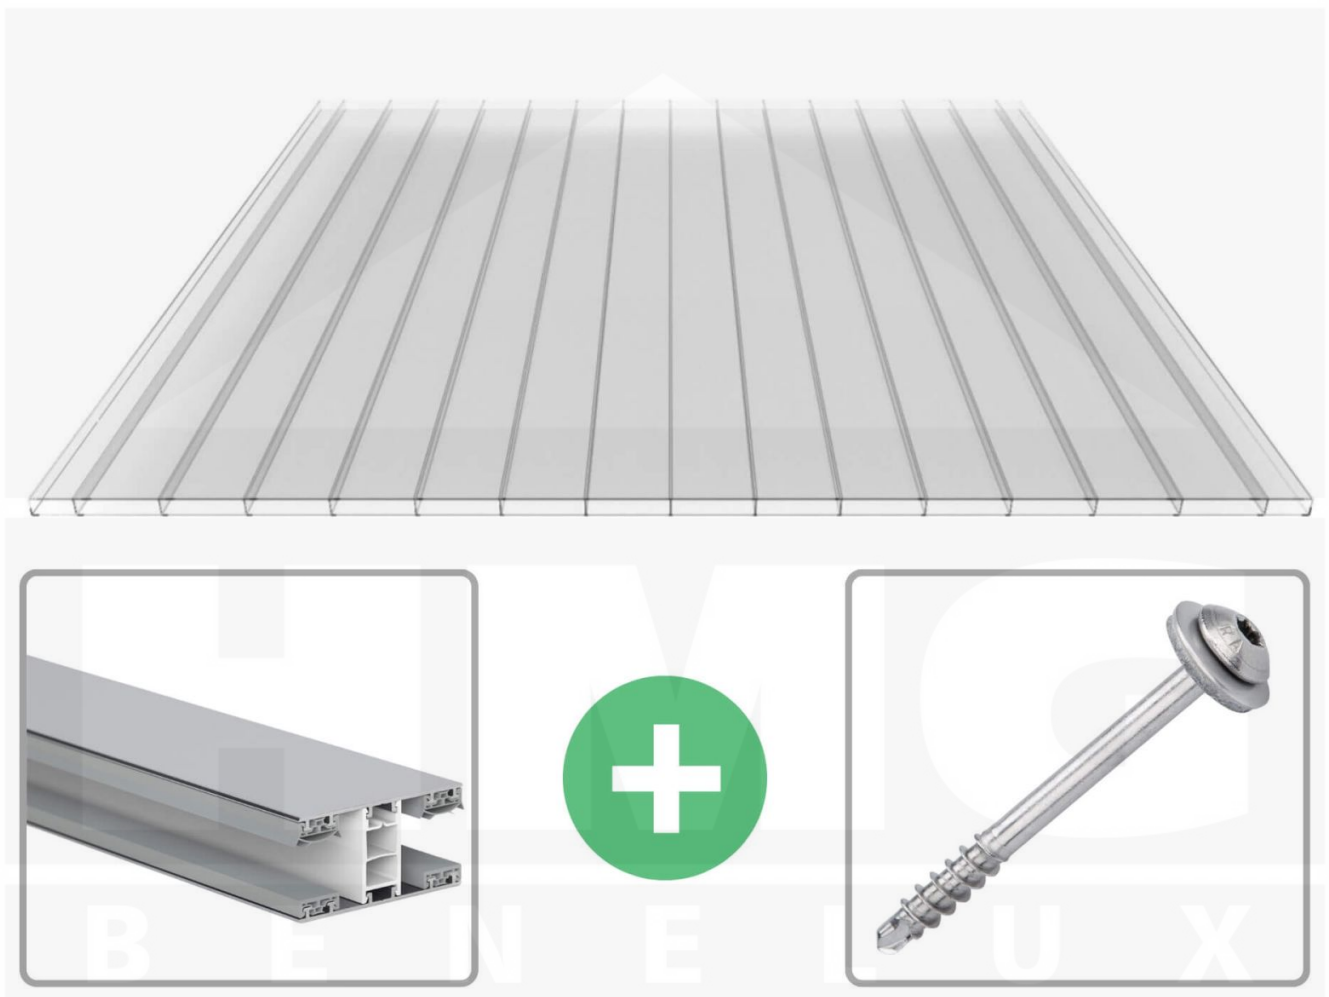

**Polycarbonaat kanaalplaat | 16 mm | Profiel Mendig | Voordeelpakket |
Plaatbreedte 980 mm | Helder | Brede kanaal | Breedte 5,11 m | Lengte 5,00**

Artikelnr.: 70075MC32B5050

Direct naar het artikel:

Scan deze barcode gewoon met uw mobiel en u komt direct aan naar het product met verdere informatie, afbeeldingen, video's, etc.

Productinfo

Polycarbonaat kanaalplaten 16 mm

Deze 2-wandige kanaalplaat heeft een dikte van 16 mm en is ook onder de naam VLF-PC bekend. Deze polycarbonaat kanaalplaat in de kleur glashelder, laat ca. 81% licht door en is verkrijgbaar in lengtes van 2 tot 7 m. De platen worden nauwkeurig op bestelling in de lengte op maat gezaagd. Berekend wordt de hele plaat, rest stukken worden meegestuurd. De plaatbreedte is 980 mm.

Producttoepassingen

Polycarbonaat kanaalplaten zijn aan een kant UV-bestendig, zeer helder, zeer goed bestand tegen normale weersinvloeden, enorm slag- en breukvast, vormstabiel, bestand tegen hoge temperaturen en moeilijk ontvlambaar. PC kanaalplaten worden in de bouw-, tuinbouw-, agrarische (beperkt omdat niet ammoniak bestendig) en de particuliere sector als dakbedekking voor hallen, kassen, stallen, schuurtjes, fietsenstallingen, terrasoverkappingen, veranda's en carports toegepast. Ook worden Polycarbonaat kanaalplaten verticaal voor wanden en afscheidingen toegepast.

Bijzonderheid

Extra brede kamers van 32 mm, die het licht bijna ongebroken doorlaat (bijna net zoals glas). Aan beide zijden uv-bestendig en daarom ook zeer geschikt voor toepassingen van afscheidingen en wanden.