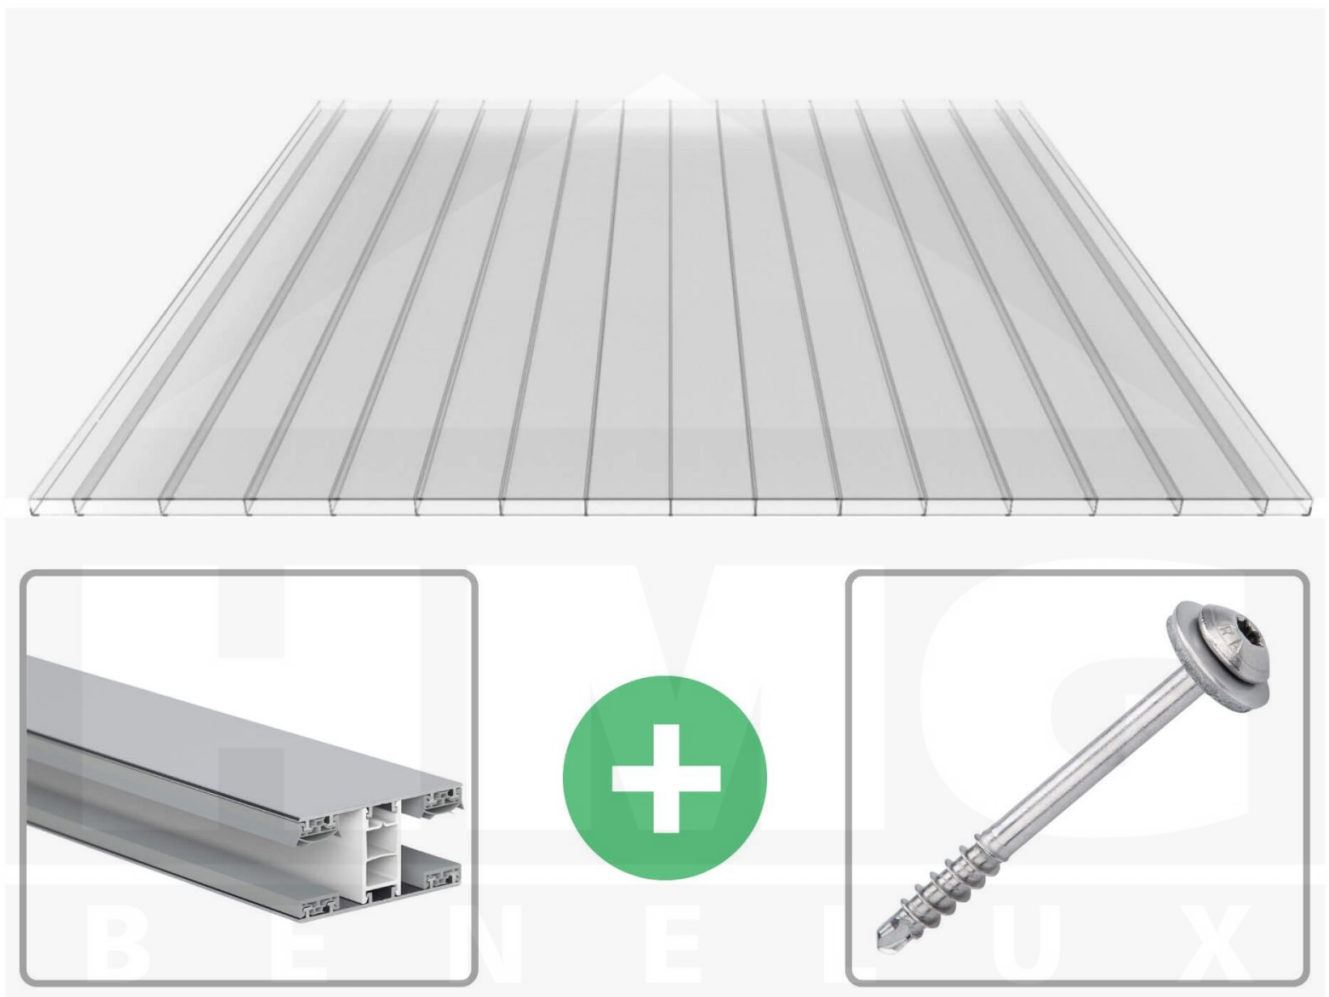

**Polycarbonaat kanaalplaat | 16 mm | Profiel Mendig | Voordeelpakket |
Plaatbreedte 980 mm | Helder | Brede kanaal | Breedte 6,12 m | Lengte 2,50**

Artikelnr.: 70075MC32B6025

Direct naar het artikel:

Scan deze barcode gewoon met uw mobiel en u komt direct aan naar het product met verdere informatie, afbeeldingen, video's, etc.

Productinfo

Polycarbonaat kanaalplaten 16 mm

Deze 2-wandige kanaalplaat heeft een dikte van 16 mm en is ook onder de naam VLF-PC bekend. Deze polycarbonaat kanaalplaat in de kleur glashelder, laat ca. 81% licht door en is verkrijgbaar in lengtes van 2 tot 7 m. De platen worden nauwkeurig op bestelling in de lengte op maat gezaagd. Berekend wordt de hele plaat, rest stukken worden meegestuurd. De plaatbreedte is 980 mm.

Producttoepassingen

Polycarbonaat kanaalplaten zijn aan een kant UV-bestendig, zeer helder, zeer goed bestand tegen normale weersinvloeden, enorm slag- en breukvast, vormstabiel, bestand tegen hoge temperaturen en moeilijk ontvlambaar. PC kanaalplaten worden in de bouw-, tuinbouw-, agrarische (beperkt omdat niet ammoniak bestendig) en de particuliere sector als dakbedekking voor hallen, kassen, stallen, schuurtjes, fietsenstallingen, terrasoverkappingen, veranda's en carports toegepast. Ook worden Polycarbonaat kanaalplaten verticaal voor wanden en afscheidingen toegepast.

Bijzonderheid

Extra brede kamers van 32 mm, die het licht bijna ongebroken doorlaat (bijna net zoals glas). Aan beide zijden uv-bestendig en daarom ook zeer geschikt voor toepassingen van afscheidingen en wanden.