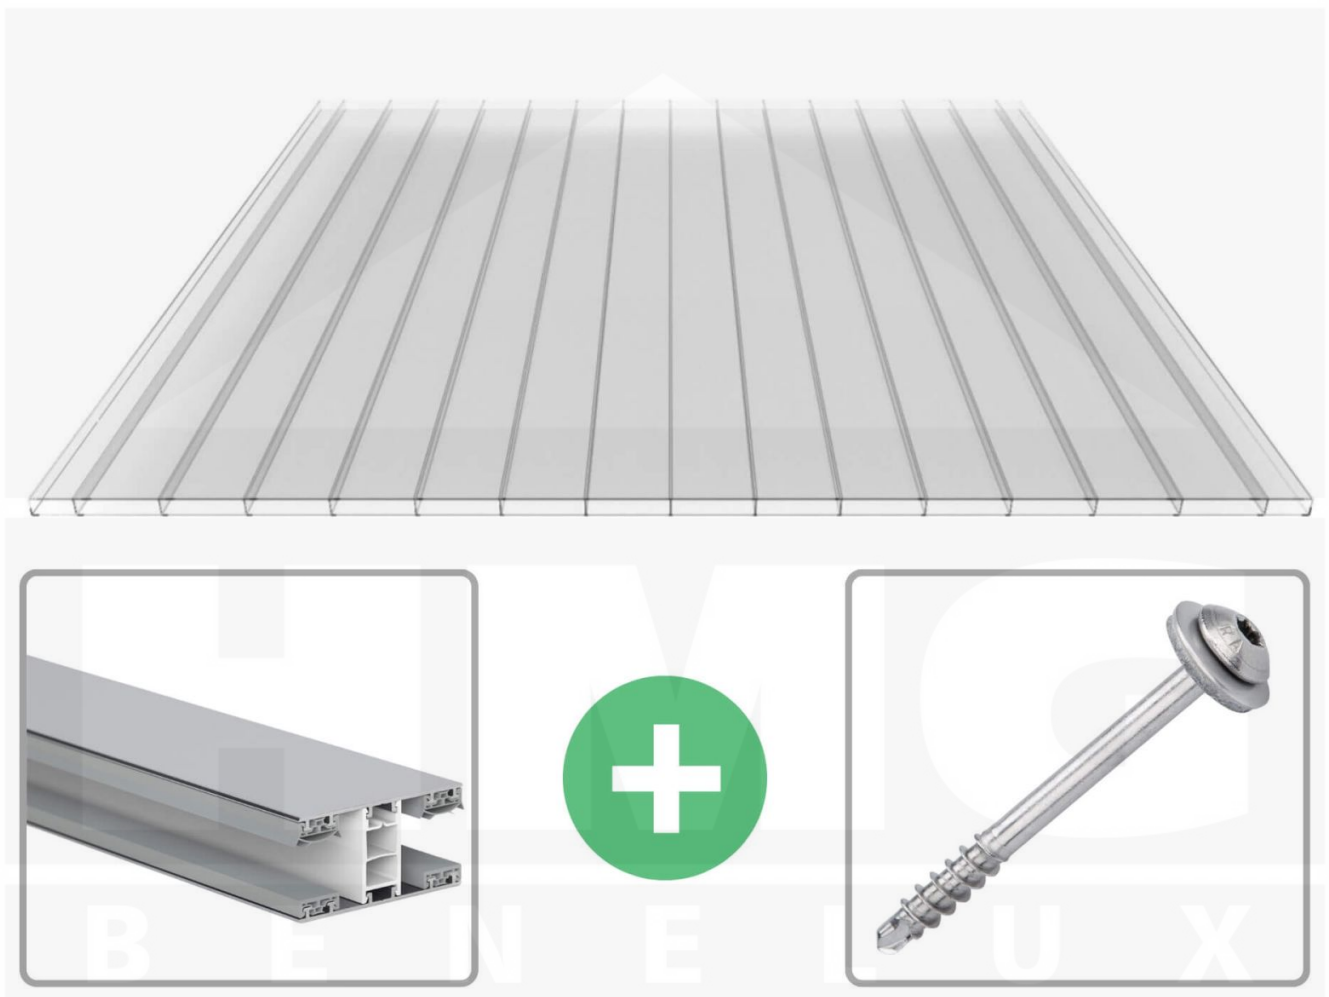

**Polycarbonaat kanaalplaat | 16 mm | Profiel Mendig | Voordeelpakket |
Plaatbreedte 980 mm | Helder | Brede kanaal | Breedte 6,12 m | Lengte 4,50**

Artikelnr.: 70075MC32B6045

Direct naar het artikel:

Scan deze barcode gewoon met uw mobiel en u komt direct aan naar het product met verdere informatie, afbeeldingen, video's, etc.

Productinfo

Polycarbonaat kanaalplaten 16 mm

Deze 2-wandige kanaalplaat heeft een dikte van 16 mm en is ook onder de naam VLF-PC bekend. Deze polycarbonaat kanaalplaat in de kleur glashelder, laat ca. 81% licht door en is verkrijgbaar in lengtes van 2 tot 7 m. De platen worden nauwkeurig op bestelling in de lengte op maat gezaagd. Berekend wordt de hele plaat, rest stukken worden meegestuurd. De plaatbreedte is 980 mm.

Producttoepassingen

Polycarbonaat kanaalplaten zijn aan een kant UV-bestendig, zeer helder, zeer goed bestand tegen normale weersinvloeden, enorm slag- en breukvast, vormstabiel, bestand tegen hoge temperaturen en moeilijk ontvlambaar. PC kanaalplaten worden in de bouw-, tuinbouw-, agrarische (beperkt omdat niet ammoniak bestendig) en de particuliere sector als dakbedekking voor hallen, kassen, stallen, schuurtjes, fietsenstallingen, terrasoverkappingen, veranda's en carports toegepast. Ook worden Polycarbonaat kanaalplaten verticaal voor wanden en afscheidingen toegepast.

Bijzonderheid

Extra brede kamers van 32 mm, die het licht bijna ongebroken doorlaat (bijna net zoals glas). Aan beide zijden uv-bestendig en daarom ook zeer geschikt voor toepassingen van afscheidingen en wanden.