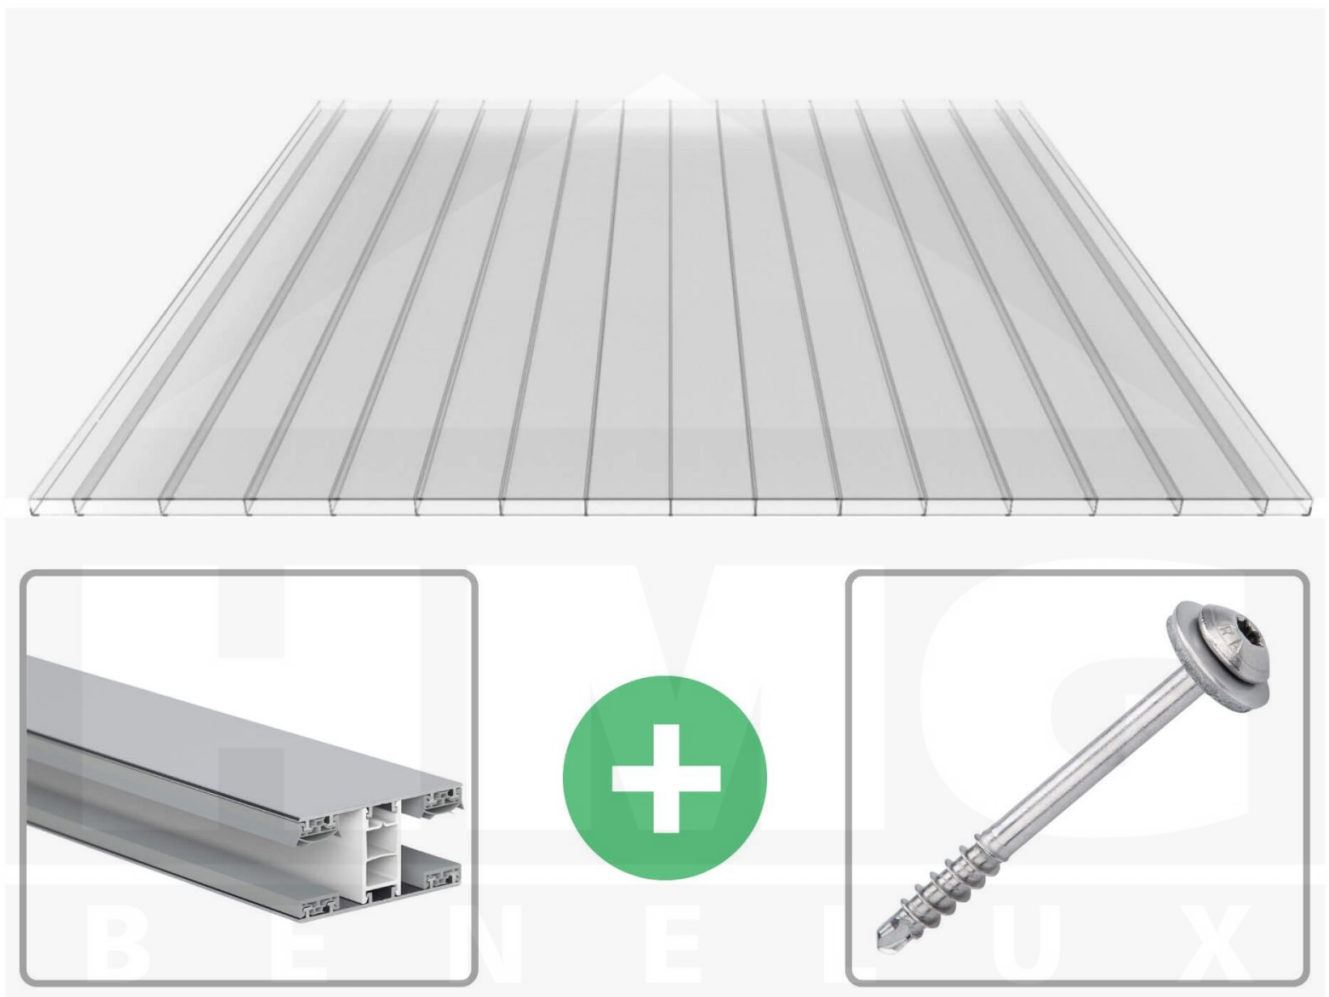

**Polycarbonaat kanaalplaat | 16 mm | Profiel Mendig | Voordeelpakket |
Plaatbreedte 980 mm | Helder | Brede kanaal | Breedte 7,13 m | Lengte 2,50**

Artikelnr.: 70075MC32B7025

Productinfo

Polycarbonaat kanaalplaten 16 mm

Deze 2-wandige kanaalplaat heeft een dikte van 16 mm en is ook onder de naam VLF-PC bekend. Deze polycarbonaat kanaalplaat in de kleur glashelder, laat ca. 81% licht door en is verkrijgbaar in lengtes van 2 tot 7 m. De platen worden nauwkeurig op bestelling in de lengte op maat gezaagd. Berekend wordt de hele plaat, rest stukken worden meegestuurd. De plaatbreedte is 980 mm.

Producttoepassingen

Polycarbonaat kanaalplaten zijn aan een kant UV-bestendig, zeer helder, zeer goed bestand tegen normale weersinvloeden, enorm slag- en breukvast, vormstabiel, bestand tegen hoge temperaturen en moeilijk ontvlambaar. PC kanaalplaten worden in de bouw-, tuinbouw-, agrarische (beperkt omdat niet ammoniak bestendig) en de particuliere sector als dakbedekking voor hallen, kassen, stallen, schuurtjes, fietsenstallingen, terrasoverkappingen, veranda's en carports toegepast. Ook worden Polycarbonaat kanaalplaten verticaal voor wanden en afscheidingen toegepast.

Bijzonderheid

Extra brede kamers van 32 mm, die het licht bijna ongebroken doorlaat (bijna net zoals glas). Aan beide zijden uv-bestendig en daarom ook zeer geschikt voor toepassingen van afscheidingen en wanden.