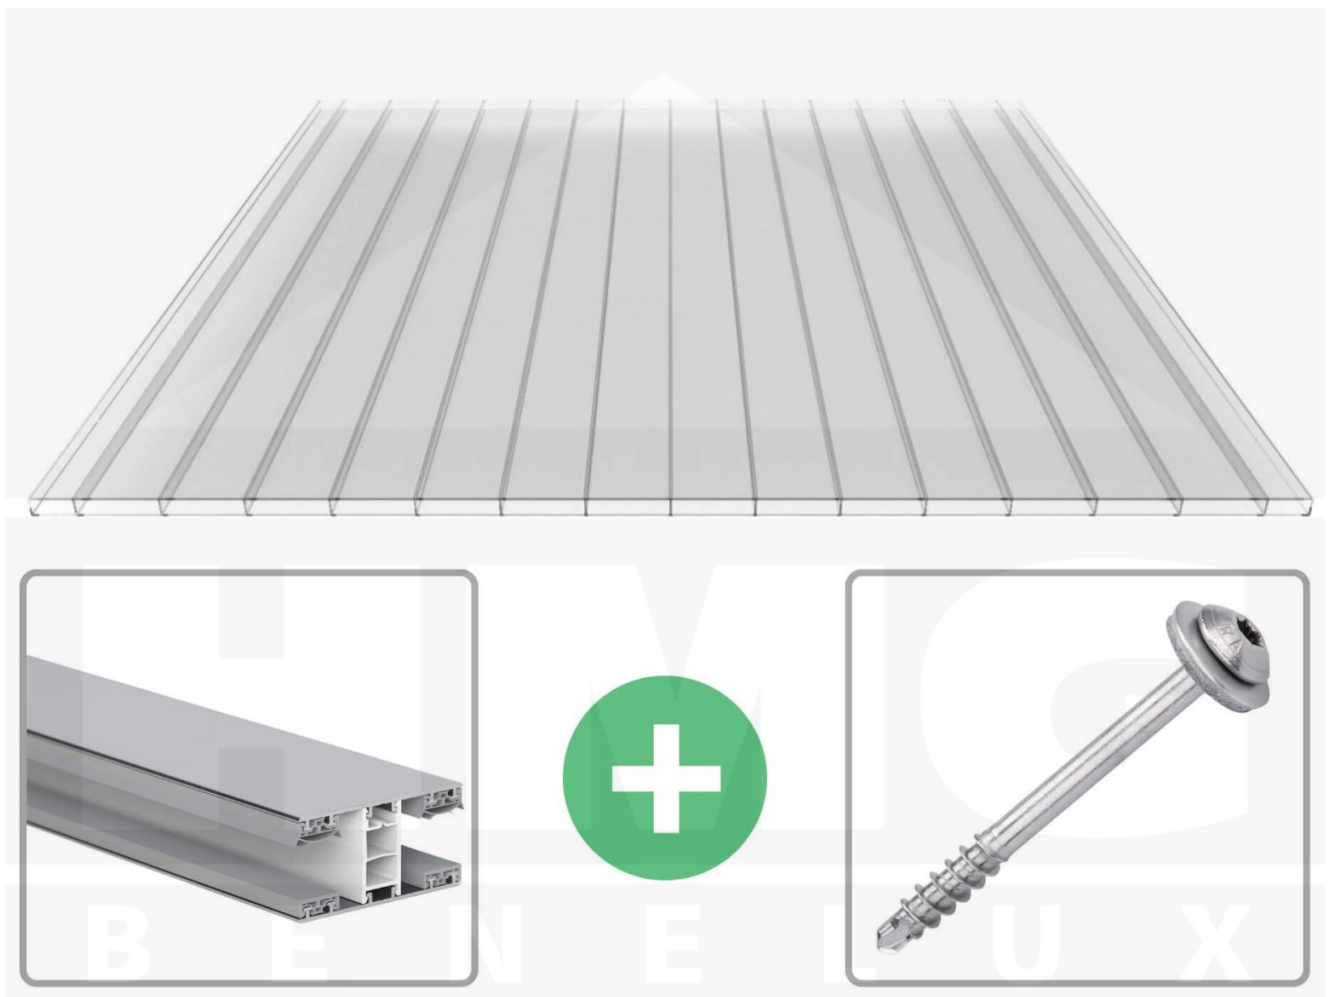

**Polycarbonaat kanaalplaat | 16 mm | Profiel Mendig | Voordeelpakket |
Plaatbreedte 980 mm | Helder | Brede kanaal | Breedte 8,14 m | Lengte 2,00**

Artikelnr.: 70075MC32B8020

Productinfo

Polycarbonaat kanaalplaten 16 mm

Deze 2-wandige kanaalplaat heeft een dikte van 16 mm en is ook onder de naam VLF-PC bekend. Deze polycarbonaat kanaalplaat in de kleur glashelder, laat ca. 81% licht door en is verkrijgbaar in lengtes van 2 tot 7 m. De platen worden nauwkeurig op bestelling in de lengte op maat gezaagd. Berekend wordt de hele plaat, rest stukken worden meegestuurd. De plaatbreedte is 980 mm.

Producttoepassingen

Polycarbonaat kanaalplaten zijn aan een kant UV-bestendig, zeer helder, zeer goed bestand tegen normale weersinvloeden, enorm slag- en breukvast, vormstabiel, bestand tegen hoge temperaturen en moeilijk ontvlambaar. PC kanaalplaten worden in de bouw-, tuinbouw-, agrarische (beperkt omdat niet ammoniak bestendig) en de particuliere sector als dakbedekking voor hallen, kassen, stallen, schuurtjes, fietsenstallingen, terrasoverkappingen, veranda's en carports toegepast. Ook worden Polycarbonaat kanaalplaten verticaal voor wanden en afscheidingen toegepast.

Bijzonderheid

Extra brede kamers van 32 mm, die het licht bijna ongebroken doorlaat (bijna net zoals glas). Aan beide zijden uv-bestendig en daarom ook zeer geschikt voor toepassingen van afscheidingen en wanden.