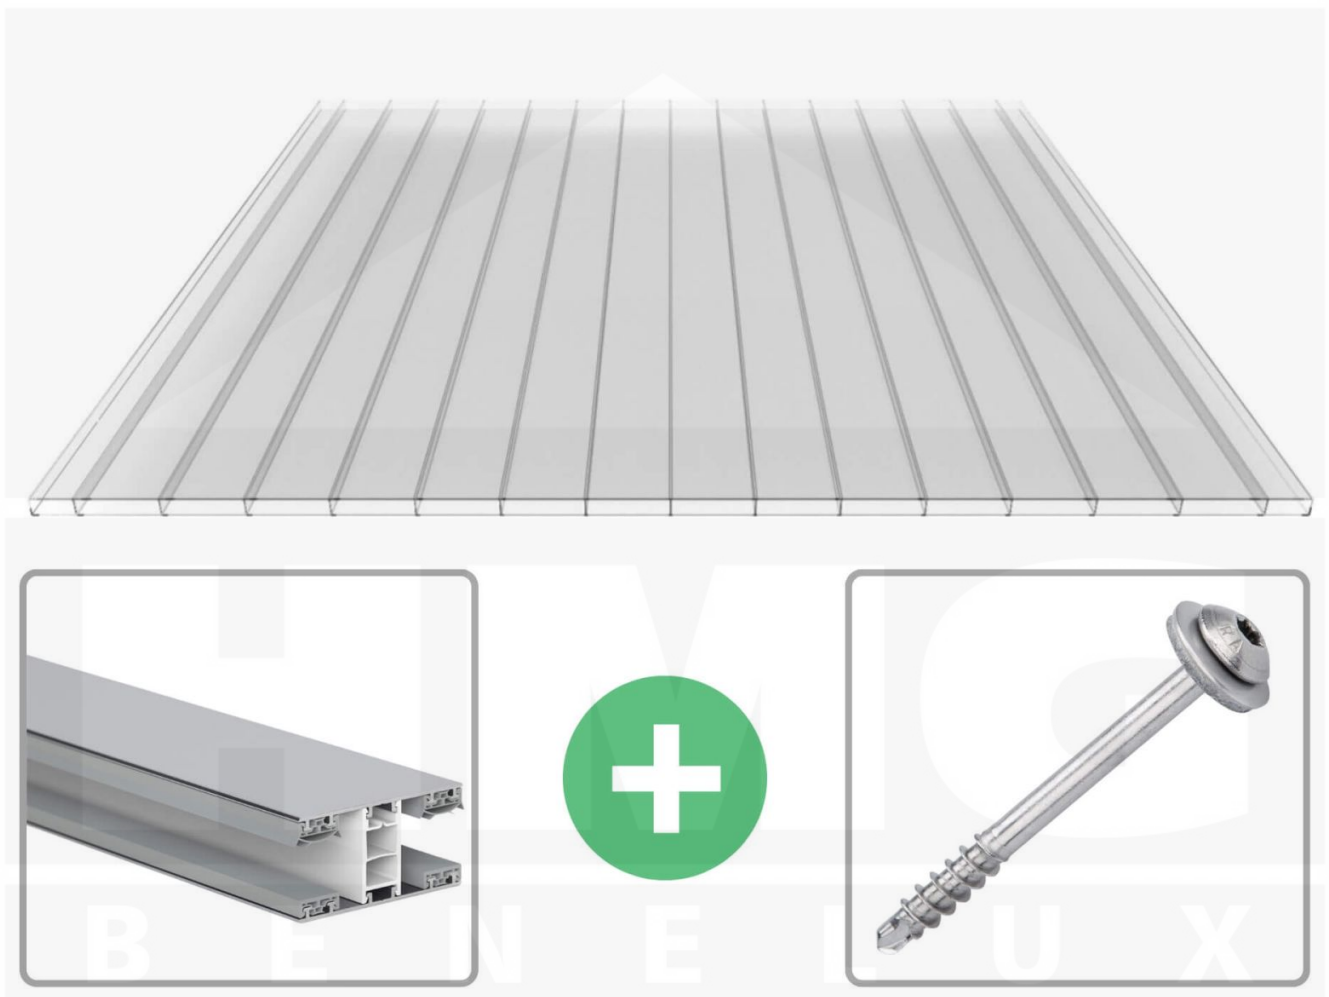

**Polycarbonaat kanaalplaat | 16 mm | Profiel Mendig | Voordeelpakket |
Plaatbreedte 980 mm | Helder | Brede kanaal | Breedte 8,14 m | Lengte 2,50**

Artikelnr.: 70075MC32B8025

Direct naar het artikel:

Scan deze barcode gewoon met uw mobiel en u komt direct aan naar het product met verdere informatie, afbeeldingen, video's, etc.

Productinfo

Polycarbonaat kanaalplaten 16 mm

Deze 2-wandige kanaalplaat heeft een dikte van 16 mm en is ook onder de naam VLF-PC bekend. Deze polycarbonaat kanaalplaat in de kleur glashelder, laat ca. 81% licht door en is verkrijgbaar in lengtes van 2 tot 7 m. De platen worden nauwkeurig op bestelling in de lengte op maat gezaagd. Berekend wordt de hele plaat, rest stukken worden meegestuurd. De plaatbreedte is 980 mm.

Producttoepassingen

Polycarbonaat kanaalplaten zijn aan een kant UV-bestendig, zeer helder, zeer goed bestand tegen normale weersinvloeden, enorm slag- en breukvast, vormstabiel, bestand tegen hoge temperaturen en moeilijk ontvlambaar. PC kanaalplaten worden in de bouw-, tuinbouw-, agrarische (beperkt omdat niet ammoniak bestendig) en de particuliere sector als dakbedekking voor hallen, kassen, stallen, schuurtjes, fietsenstallingen, terrasoverkappingen, veranda's en carports toegepast. Ook worden Polycarbonaat kanaalplaten verticaal voor wanden en afscheidingen toegepast.

Bijzonderheid

Extra brede kamers van 32 mm, die het licht bijna ongebroken doorlaat (bijna net zoals glas). Aan beide zijden uv-bestendig en daarom ook zeer geschikt voor toepassingen van afscheidingen en wanden.