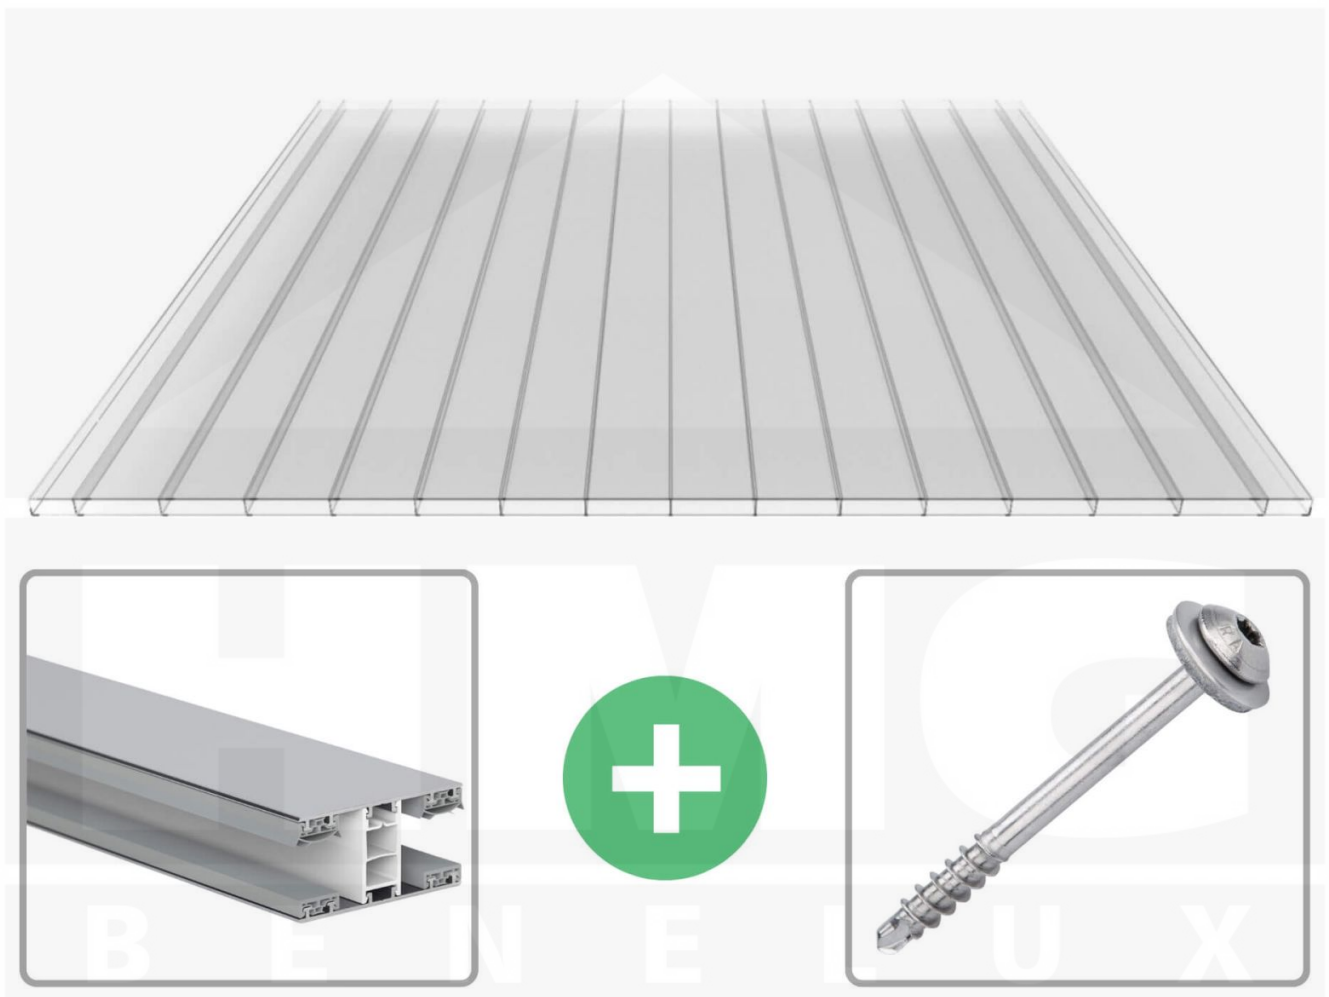

**Polycarbonaat kanaalplaat | 16 mm | Profiel Mendig | Voordeelpakket |
Plaatbreedte 980 mm | Helder | Brede kanaal | Breedte 8,14 m | Lengte 3,00**

Artikelnr.: 70075MC32B8030

Direct naar het artikel:

Scan deze barcode gewoon met uw mobiel en u komt direct aan naar het product met verdere informatie, afbeeldingen, video's, etc.

Productinfo

Polycarbonaat kanaalplaten 16 mm

Deze 2-wandige kanaalplaat heeft een dikte van 16 mm en is ook onder de naam VLF-PC bekend. Deze polycarbonaat kanaalplaat in de kleur glashelder, laat ca. 81% licht door en is verkrijgbaar in lengtes van 2 tot 7 m. De platen worden nauwkeurig op bestelling in de lengte op maat gezaagd. Berekend wordt de hele plaat, rest stukken worden meegestuurd. De plaatbreedte is 980 mm.

Producttoepassingen

Polycarbonaat kanaalplaten zijn aan een kant UV-bestendig, zeer helder, zeer goed bestand tegen normale weersinvloeden, enorm slag- en breukvast, vormstabiel, bestand tegen hoge temperaturen en moeilijk ontvlambaar. PC kanaalplaten worden in de bouw-, tuinbouw-, agrarische (beperkt omdat niet ammoniak bestendig) en de particuliere sector als dakbedekking voor hallen, kassen, stallen, schuurtjes, fietsenstallingen, terrasoverkappingen, veranda's en carports toegepast. Ook worden Polycarbonaat kanaalplaten verticaal voor wanden en afscheidingen toegepast.

Bijzonderheid

Extra brede kamers van 32 mm, die het licht bijna ongebroken doorlaat (bijna net zoals glas). Aan beide zijden uv-bestendig en daarom ook zeer geschikt voor toepassingen van afscheidingen en wanden.