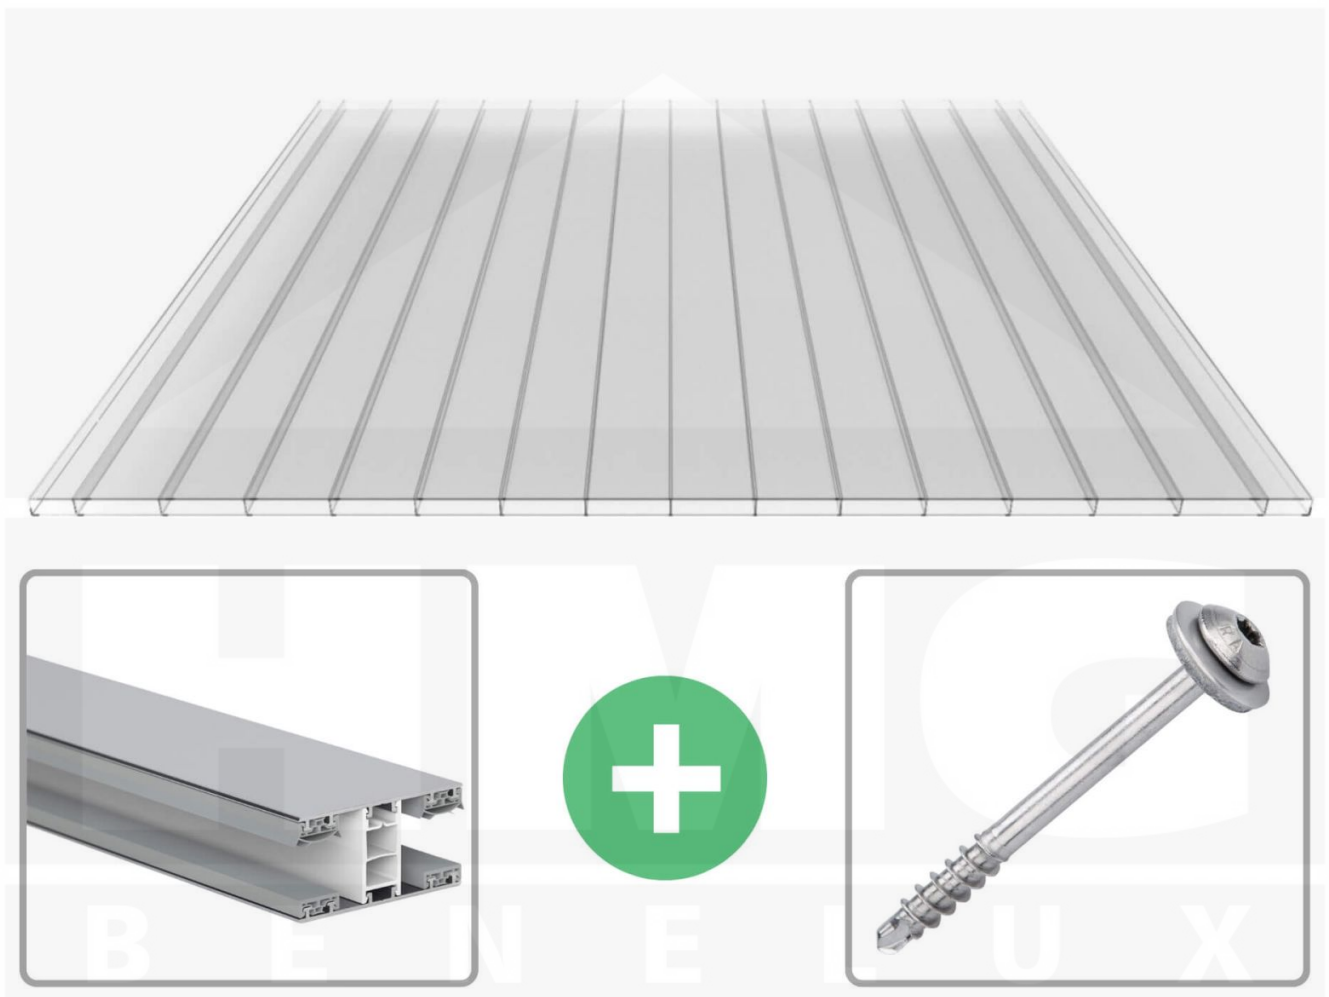

**Polycarbonaat kanaalplaat | 16 mm | Profiel Mendig | Voordeelpakket |
Plaatbreedte 980 mm | Helder | Brede kanaal | Breedte 8,14 m | Lengte 4,50**

Artikelnr.: 70075MC32B8045

Productinfo

Polycarbonaat kanaalplaten 16 mm

Deze 2-wandige kanaalplaat heeft een dikte van 16 mm en is ook onder de naam VLF-PC bekend. Deze polycarbonaat kanaalplaat in de kleur glashelder, laat ca. 81% licht door en is verkrijgbaar in lengtes van 2 tot 7 m. De platen worden nauwkeurig op bestelling in de lengte op maat gezaagd. Berekend wordt de hele plaat, rest stukken worden meegestuurd. De plaatbreedte is 980 mm.

Producttoepassingen

Polycarbonaat kanaalplaten zijn aan een kant UV-bestendig, zeer helder, zeer goed bestand tegen normale weersinvloeden, enorm slag- en breukvast, vormstabiel, bestand tegen hoge temperaturen en moeilijk ontvlambaar. PC kanaalplaten worden in de bouw-, tuinbouw-, agrarische (beperkt omdat niet ammoniak bestendig) en de particuliere sector als dakbedekking voor hallen, kassen, stallen, schuurtjes, fietsenstallingen, terrasoverkappingen, veranda's en carports toegepast. Ook worden Polycarbonaat kanaalplaten verticaal voor wanden en afscheidingen toegepast.

Bijzonderheid

Extra brede kamers van 32 mm, die het licht bijna ongebroken doorlaat (bijna net zoals glas). Aan beide zijden uv-bestendig en daarom ook zeer geschikt voor toepassingen van afscheidingen en wanden.