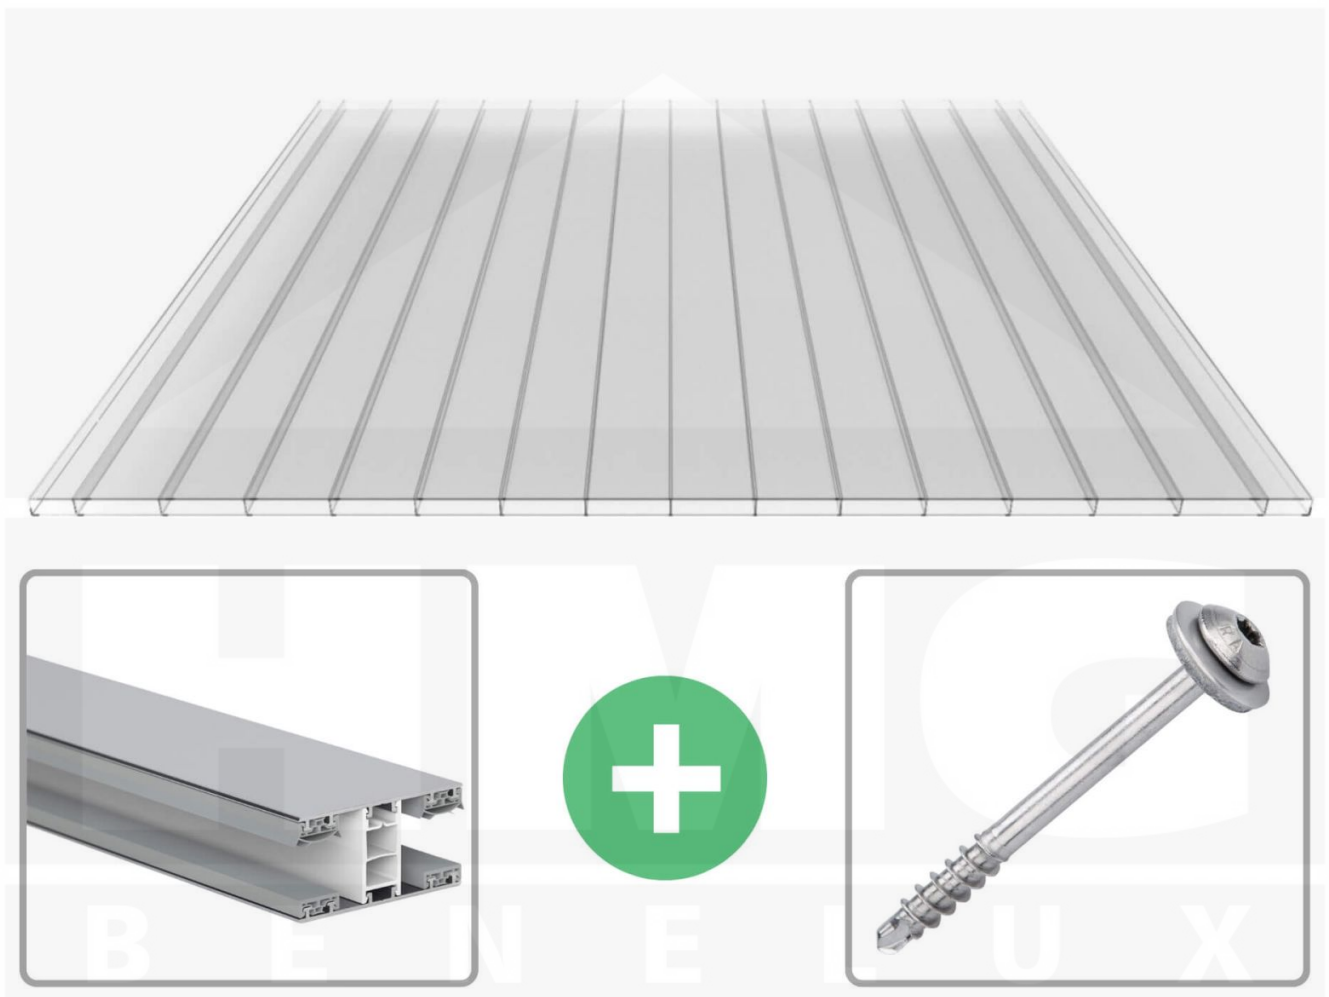

**Polycarbonaat kanaalplaat | 16 mm | Profiel Mendig | Voordeelpakket |  
Plaatbreedte 980 mm | Helder | Brede kanaal | Breedte 9,15 m | Lengte 2,50**

Artikelnr.: 70075MC32B9025

**Direct naar het artikel:**

### Polycarbonaat kanaalplaten 16 mm

Deze 2-wandige kanaalplaat heeft een dikte van 16 mm en is ook onder de naam VLF-PC bekend. Deze polycarbonaat kanaalplaat in de kleur glashelder, laat ca. 81% licht door en is verkrijgbaar in lengtes van 2 tot 7 m. De platen worden nauwkeurig op bestelling in de lengte op maat gezaagd. Berekend wordt de hele plaat, rest stukken worden meegestuurd. De plaatbreedte is 980 mm.

### Bijzonderheid

Extra brede kamers van 32 mm, die het licht bijna ongebroken doorlaat (bijna net zoals glas). Aan beide zijden uv-bestendig en daarom ook zeer geschikt voor toepassingen van afscheidingen en wanden.

### Montage profiel Mendig Thermo / Classic

Het montage profiel Mendig is een 60 mm breed profiel en bestaat uit een mix van aluminium en hoogwaardig PVC, die door het klik-systeem heel makkelijk gemonteert kan worden. Dit montage profiel is in de kleur blank aluminium met een wit koppelstuk in lengtes van 2,00 - 7,02 m voor 10 mm tot en met 32 mm sterke kanaalplaten en massieve platen verkrijgbaar. De koppelprofielen bestaan uit 2 delen (onder- en bovenprofiel), de randprofielen uit 3 delen (onder- en bovenprofiel plus een randdeel om in te schuiven).