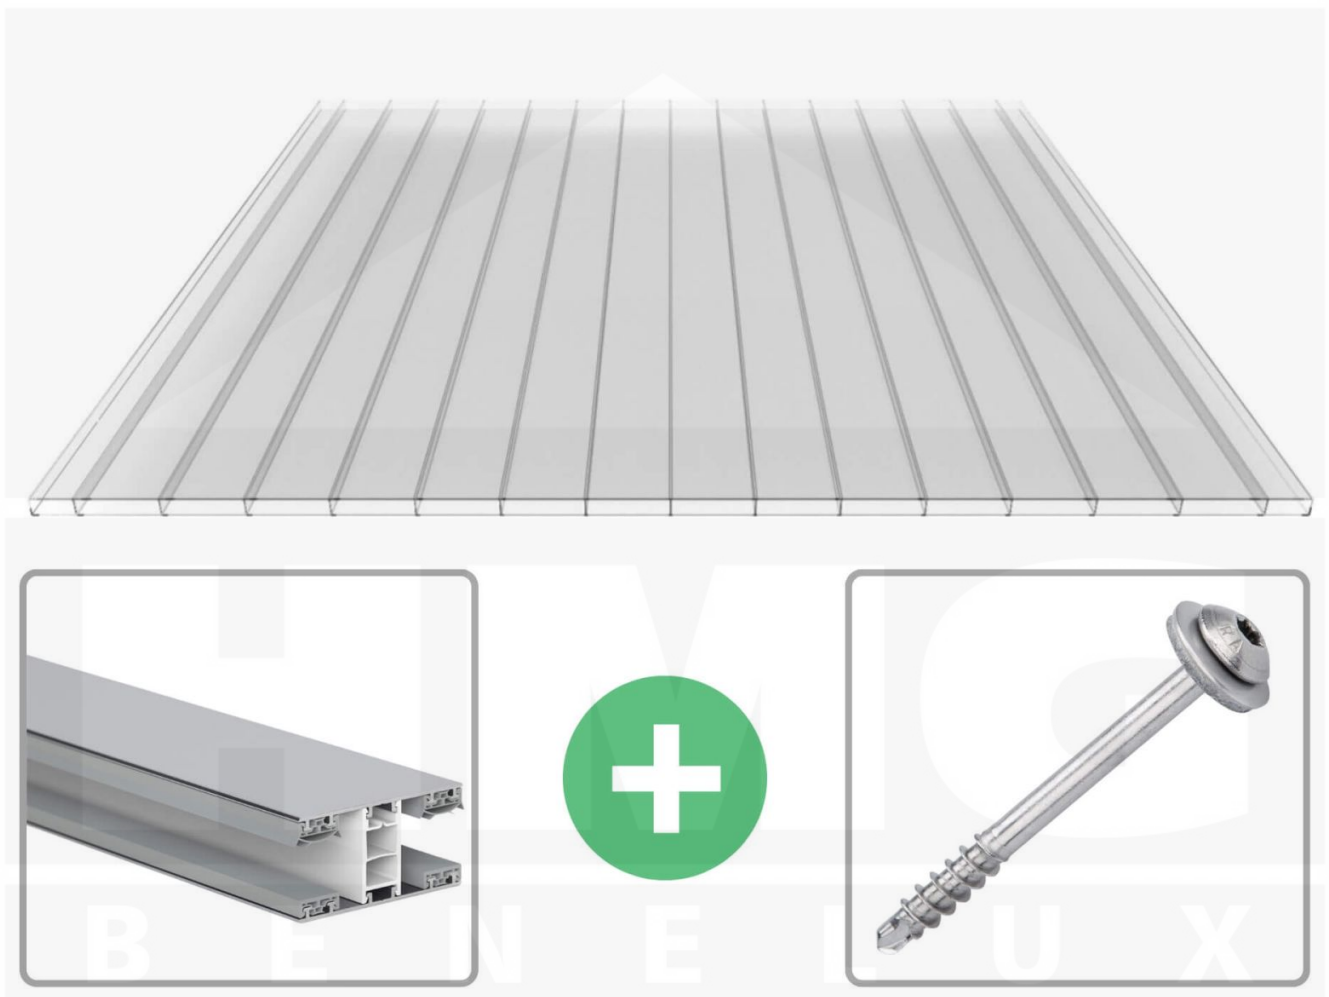

**Polycarbonaat kanaalplaat | 16 mm | Profiel Mendig | Voordeelpakket |  
Plaatbreedte 980 mm | Helder | Brede kanaal | Breedte 9,15 m | Lengte 4,50**

Artikelnr.: 70075MC32B9045

**Direct naar het artikel:**

### Polycarbonaat kanaalplaten 16 mm

Deze 2-wandige kanaalplaat heeft een dikte van 16 mm en is ook onder de naam VLF-PC bekend. Deze polycarbonaat kanaalplaat in de kleur glashelder, laat ca. 81% licht door en is verkrijgbaar in lengtes van 2 tot 7 m. De platen worden nauwkeurig op bestelling in de lengte op maat gezaagd. Berekend wordt de hele plaat, rest stukken worden meegestuurd. De plaatbreedte is 980 mm.

### Bijzonderheid

Extra brede kamers van 32 mm, die het licht bijna ongebroken doorlaat (bijna net zoals glas). Aan beide zijden uv-bestendig en daarom ook zeer geschikt voor toepassingen van afscheidingen en wanden.

### Montage profiel Mendig Thermo / Classic

Het montage profiel Mendig is een 60 mm breed profiel en bestaat uit een mix van aluminium en hoogwaardig PVC, die door het klik-systeem heel makkelijk gemonteert kan worden. Dit montage profiel is in de kleur blank aluminium met een wit koppelstuk in lengtes van 2,00 - 7,02 m voor 10 mm tot en met 32 mm sterke kanaalplaten en massieve platen verkrijgbaar. De koppelprofielen bestaan uit 2 delen (onder- en bovenprofiel), de randprofielen uit 3 delen (onder- en bovenprofiel plus een randdeel om in te schuiven).