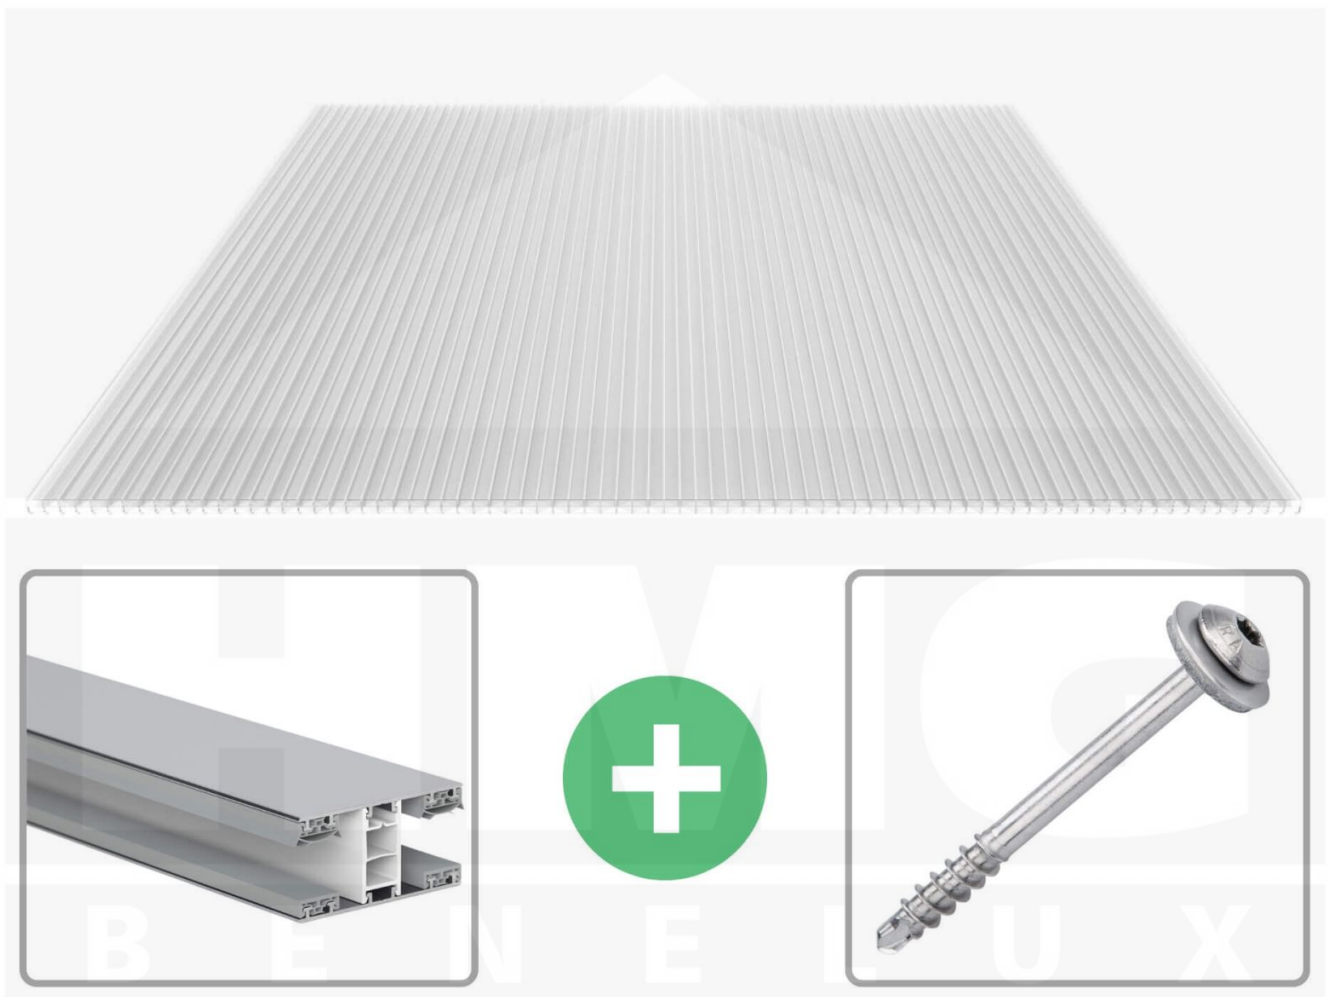

**Polycarbonaat kanaalplaat | 16 mm | Profiel Mendig | Voordeelpakket |
Plaatbreedte 980 mm | Helder | Extra sterk | Breedte 4,10 m | Lengte 3,50 m**

Artikelnr.: 70075MC4035

Productinfo

Polycarbonaat kanaalplaten 16 mm

Deze X-structuur plaat heeft een dikte van 16 mm en is ook onder de naam VLF-SDP16-PCX bekend. Deze polycarbonaat kanaalplaat in de kleur glashelder, laat ca. 65% licht door en is verkrijgbaar in lengtes van 2 tot 7 m. De platen worden nauwkeurig op bestelling in de lengte op maat gezaagd. Berekend wordt de hele plaat, rest stukken worden meegestuurd. De plaatbreedte is 980 mm.

Producttoepassingen

Polycarbonaat kanaalplaten zijn aan een kant UV-bestendig, zeer helder, zeer goed bestand tegen normale weersinvloeden, enorm slag- en breukvast, vormstabiel, bestand tegen hoge temperaturen en moeilijk ontvlambaar. PC kanaalplaten worden in de bouw-, tuinbouw-, agrarische (beperkt omdat niet ammoniak bestendig) en de particuliere sector als dakbedekking voor hallen, kassen, stallen, schuurtjes, fietsenstallingen, terrasoverkappingen, veranda's en carports toegepast. Ook worden Polycarbonaat kanaalplaten verticaal voor wanden en afscheidingen toegepast.

Dekkende breedte

Eerste plaat met profiel = 1070 mm, elke volgende plaat met profiel + 1010 mm

Tussenmaten mogelijk door zelf smaller te zagen.

Montage profiel Mendig Thermo / Classic

Het montage profiel Mendig is een 60 mm breed profiel en bestaat uit een mix van aluminium en hoogwaardig PVC, die door het klik-systeem heel makkelijk gemonteert kan worden. Dit montage profiel is in de kleur blank aluminium met een wit koppelstuk in lengtes van 2,00 - 7,02 m voor 10 mm tot en met 32 mm sterke kanaalplaten en massieve platen verkrijgbaar. De koppelprofielen bestaan uit 2 delen (onder- en bovenprofiel), de randprofielen uit 3 delen (onder- en bovenprofiel plus een randdeel om in te schuiven).