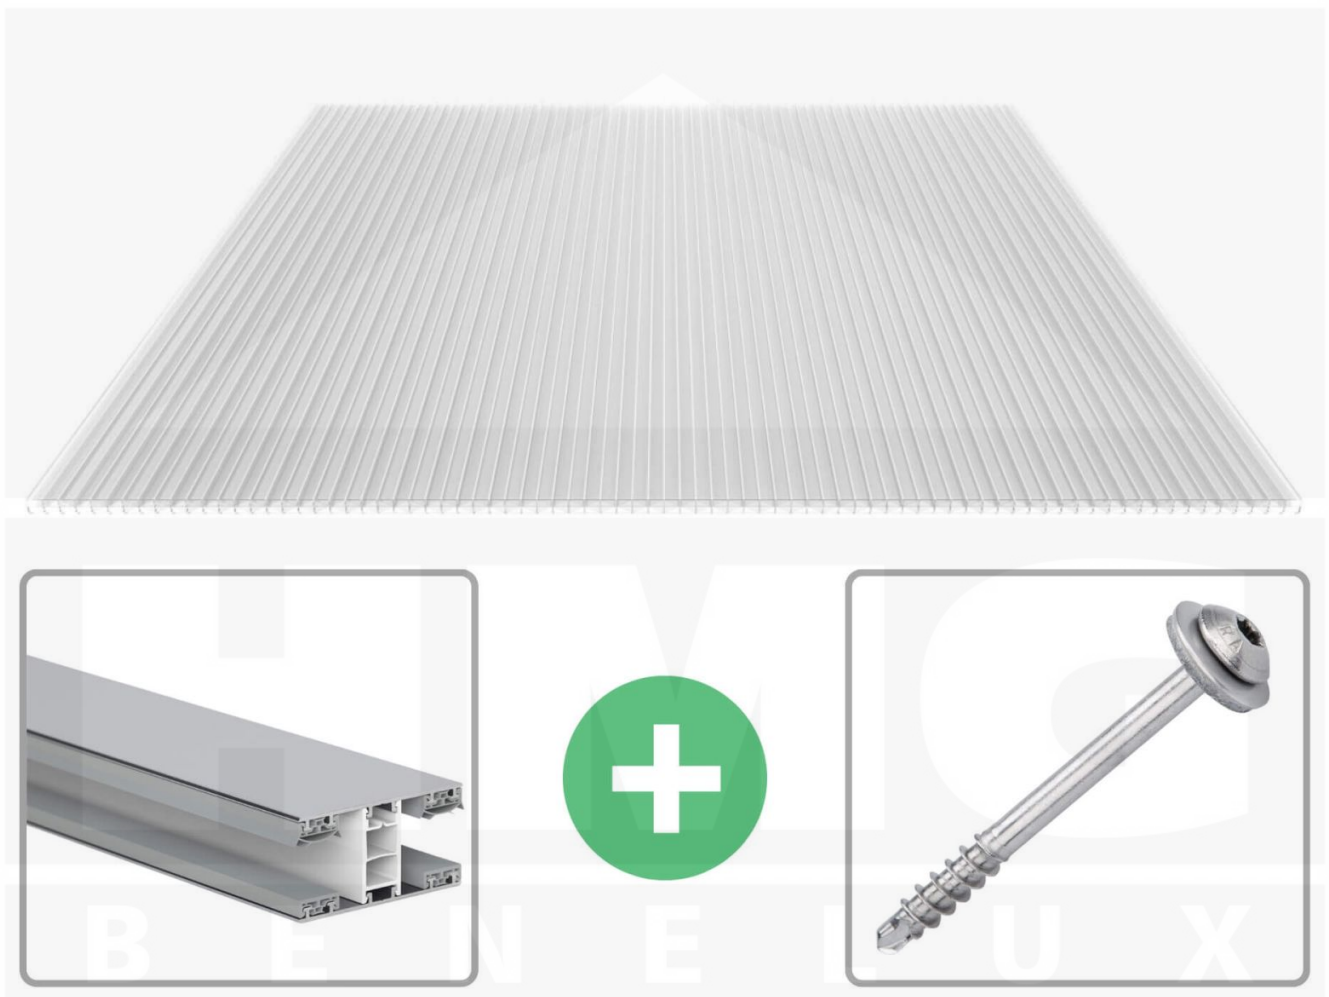

**Polycarbonaat kanaalplaat | 16 mm | Profiel Mendig | Voordeelpakket |
Plaatbreedte 980 mm | Helder | Extra sterk | Breedte 4,10 m | Lengte 5,00 m**

Artikelnr.: 70075MC4050

Direct naar het artikel:

Scan deze barcode gewoon met uw mobiel en u komt direct aan naar het product met verdere informatie, afbeeldingen, video's, etc.

Productinfo

Polycarbonaat kanaalplaten 16 mm

Deze X-structuur plaat heeft een dikte van 16 mm en is ook onder de naam VLF-SDP16-PCX bekend. Deze polycarbonaat kanaalplaat in de kleur glashelder, laat ca. 65% licht door en is verkrijgbaar in lengtes van 2 tot 7 m. De platen worden nauwkeurig op bestelling in de lengte op maat gezaagd. Berekend wordt de hele plaat, rest stukken worden meegestuurd. De plaatbreedte is 980 mm.

Producttoepassingen

Polycarbonaat kanaalplaten zijn aan een kant UV-bestendig, zeer helder, zeer goed bestand tegen normale weersinvloeden, enorm slag- en breukvast, vormstabiel, bestand tegen hoge temperaturen en moeilijk ontvlambaar. PC kanaalplaten worden in de bouw-, tuinbouw-, agrarische (beperkt omdat niet ammoniak bestendig) en de particuliere sector als dakbedekking voor hallen, kassen, stallen, schuurtjes, fietsenstallingen, terrasoverkappingen, veranda's en carports toegepast. Ook worden Polycarbonaat kanaalplaten verticaal voor wanden en afscheidingen toegepast.