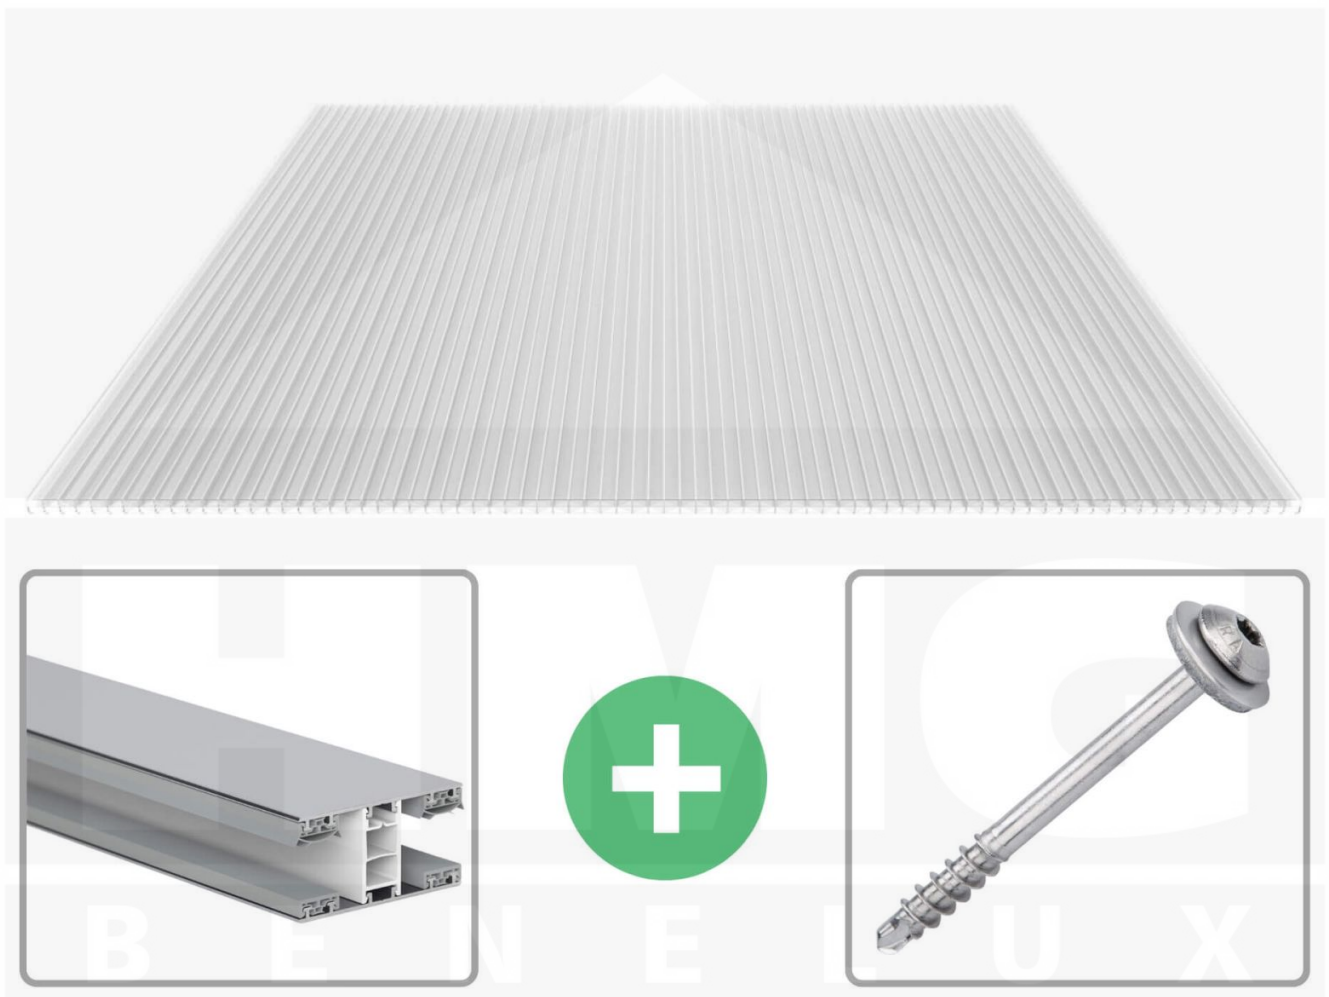

**Polycarbonaat kanaalplaat | 16 mm | Profiel Mendig | Voordeelpakket |  
Plaatbreedte 980 mm | Helder | Extra sterk | Breedte 5,11 m | Lengte 2,00 m**

Artikelnr.: 70075MC5020

**Direct naar het artikel:**

### Polycarbonaat kanaalplaten 16 mm

Deze X-structuur plaat heeft een dikte van 16 mm en is ook onder de naam VLF-SDP16-PCX bekend. Deze polycarbonaat kanaalplaat in de kleur glashelder, laat ca. 65% licht door en is verkrijgbaar in lengtes van 2 tot 7 m. De platen worden nauwkeurig op bestelling in de lengte op maat gezaagd. Berekend wordt de hele plaat, rest stukken worden meegestuurd. De plaatbreedte is 980 mm.

### Producttoepassingen

Polycarbonaat kanaalplaten zijn aan een kant UV-bestendig, zeer helder, zeer goed bestand tegen normale weersinvloeden, enorm slag- en breukvast, vormstabiel, bestand tegen hoge temperaturen en moeilijk ontvlambaar. PC kanaalplaten worden in de bouw-, tuinbouw-, agrarische (beperkt omdat niet ammoniak bestendig) en de particuliere sector als dakbedekking voor hallen, kassen, stallen, schuurtjes, fietsenstallingen, terrasoverkappingen, veranda's en carports toegepast. Ook worden Polycarbonaat kanaalplaten verticaal voor wanden en afscheidingen toegepast.

### Montage profiel Mendig Thermo / Classic

Het montage profiel Mendig is een 60 mm breed profiel en bestaat uit een mix van aluminium en hoogwaardig PVC, die door het klik-systeem heel makkelijk gemonteert kan worden. Dit montage profiel is in de kleur blank aluminium met een wit koppelstuk in lengtes van 2,00 - 7,02 m voor 10 mm tot en met 32 mm sterke kanaalplaten en massieve platen verkrijgbaar. De koppelprofielen bestaan uit 2 delen (onder- en bovenprofiel), de randprofielen uit 3 delen (onder- en bovenprofiel plus een randdeel om in te schuiven).