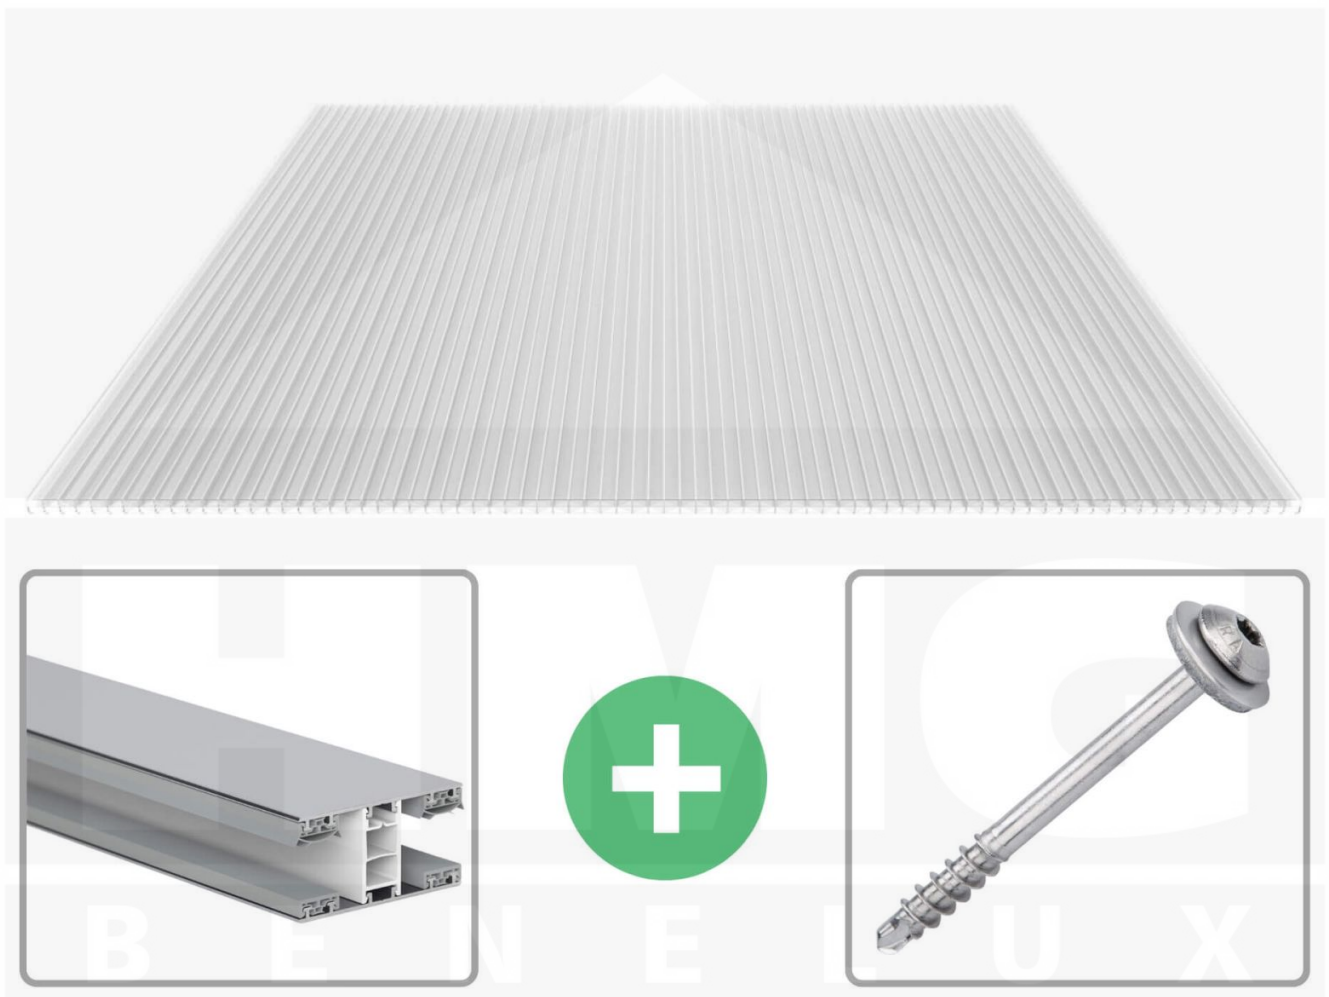

**Polycarbonaat kanaalplaat | 16 mm | Profiel Mendig | Voordeelpakket |
Plaatbreedte 980 mm | Helder | Extra sterk | Breedte 5,11 m | Lengte 2,50 m**

Artikelnr.: 70075MC5025

Productinfo

Polycarbonaat kanaalplaten 16 mm

Deze X-structuur plaat heeft een dikte van 16 mm en is ook onder de naam VLF-SDP16-PCX bekend. Deze polycarbonaat kanaalplaat in de kleur glashelder, laat ca. 65% licht door en is verkrijgbaar in lengtes van 2 tot 7 m. De platen worden nauwkeurig op bestelling in de lengte op maat gezaagd. Berekend wordt de hele plaat, rest stukken worden meegestuurd. De plaatbreedte is 980 mm.

Producttoepassingen

Polycarbonaat kanaalplaten zijn aan een kant UV-bestendig, zeer helder, zeer goed bestand tegen normale weersinvloeden, enorm slag- en breukvast, vormstabiel, bestand tegen hoge temperaturen en moeilijk ontvlambaar. PC kanaalplaten worden in de bouw-, tuinbouw-, agrarische (beperkt omdat niet ammoniak bestendig) en de particuliere sector als dakbedekking voor hallen, kassen, stallen, schuurtjes, fietsenstallingen, terrasoverkappingen, veranda's en carports toegepast. Ook worden Polycarbonaat kanaalplaten verticaal voor wanden en afscheidingen toegepast.

Dekkende breedte

Eerste plaat met profiel = 1070 mm, elke volgende plaat met profiel + 1010 mm

Tussenmaten mogelijk door zelf smaller te zagen.

Montage profiel Mendig Thermo / Classic

Het montage profiel Mendig is een 60 mm breed profiel en bestaat uit een mix van aluminium en hoogwaardig PVC, die door het klik-systeem heel makkelijk gemonteert kan worden. Dit montage profiel is in de kleur blank aluminium met een wit koppelstuk in lengtes van 2,00 - 7,02 m voor 10 mm tot en met 32 mm sterke kanaalplaten en massieve platen verkrijgbaar. De koppelprofielen bestaan uit 2 delen (onder- en bovenprofiel), de randprofielen uit 3 delen (onder- en bovenprofiel plus een randdeel om in te schuiven).