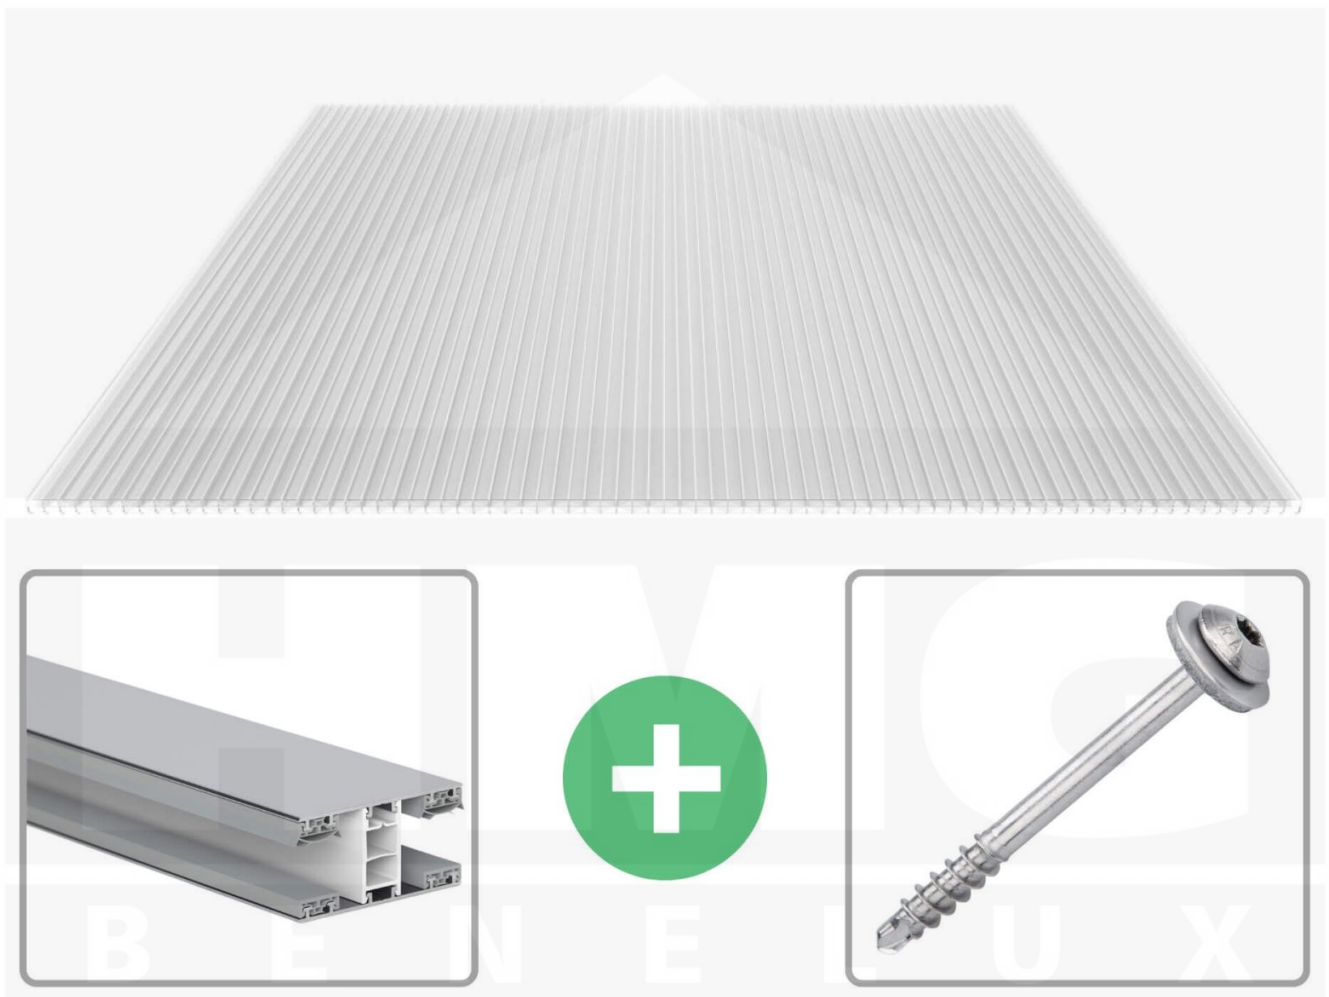

**Polycarbonaat kanaalplaat | 16 mm | Profiel Mendig | Voordeelpakket |  
Plaatbreedte 980 mm | Helder | Extra sterk | Breedte 5,11 m | Lengte 3,00 m**

Artikelnr.: 70075MC5030

**Direct naar het artikel:**

### Polycarbonaat kanaalplaten 16 mm

Deze X-structuur plaat heeft een dikte van 16 mm en is ook onder de naam VLF-SDP16-PCX bekend. Deze polycarbonaat kanaalplaat in de kleur glashelder, laat ca. 65% licht door en is verkrijgbaar in lengtes van 2 tot 7 m. De platen worden nauwkeurig op bestelling in de lengte op maat gezaagd. Berekend wordt de hele plaat, rest stukken worden meegestuurd. De plaatbreedte is 980 mm.

### Producttoepassingen

Polycarbonaat kanaalplaten zijn aan een kant UV-bestendig, zeer helder, zeer goed bestand tegen normale weersinvloeden, enorm slag- en breukvast, vormstabiel, bestand tegen hoge temperaturen en moeilijk ontvlambaar. PC kanaalplaten worden in de bouw-, tuinbouw-, agrarische (beperkt omdat niet ammoniak bestendig) en de particuliere sector als dakbedekking voor hallen, kassen, stallen, schuurtjes, fietsenstallingen, terrasoverkappingen, veranda's en carports toegepast. Ook worden Polycarbonaat kanaalplaten verticaal voor wanden en afscheidingen toegepast.

### Montage profiel Mendig Thermo / Classic

Het montage profiel Mendig is een 60 mm breed profiel en bestaat uit een mix van aluminium en hoogwaardig PVC, die door het klik-systeem heel makkelijk gemonteert kan worden. Dit montage profiel is in de kleur blank aluminium met een wit koppelstuk in lengtes van 2,00 - 7,02 m voor 10 mm tot en met 32 mm sterke kanaalplaten en massieve platen verkrijgbaar. De koppelprofielen bestaan uit 2 delen (onder- en bovenprofiel), de randprofielen uit 3 delen (onder- en bovenprofiel plus een randdeel om in te schuiven).