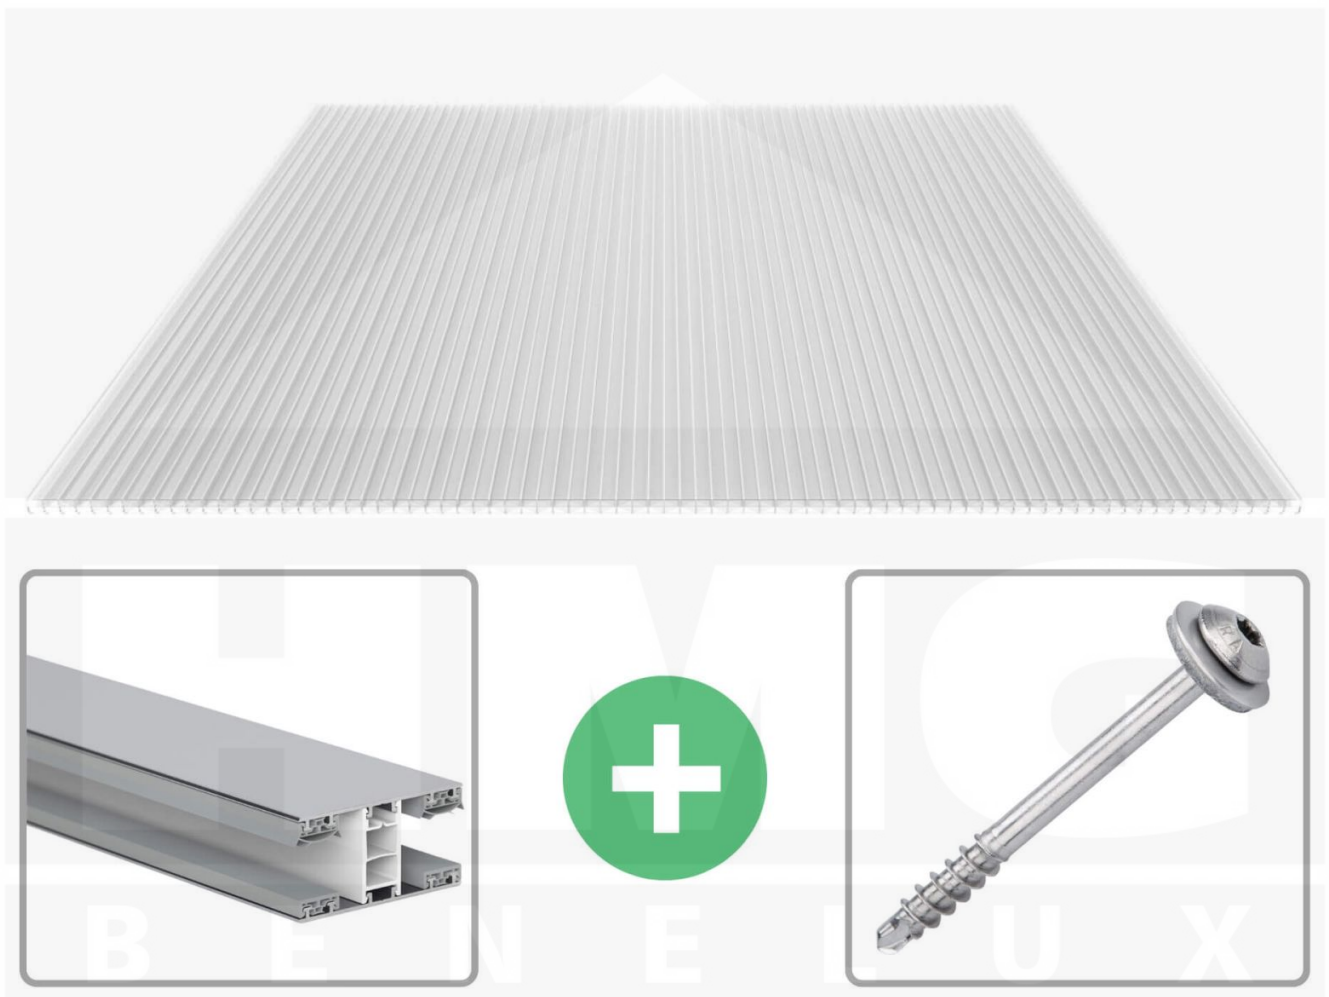

**Polycarbonaat kanaalplaat | 16 mm | Profiel Mendig | Voordeelpakket |
Plaatbreedte 980 mm | Helder | Extra sterk | Breedte 5,11 m | Lengte 4,00 m**

Artikelnr.: 70075MC5040

Direct naar het artikel:

Scan deze barcode gewoon met uw mobiel en u komt direct aan naar het product met verdere informatie, afbeeldingen, video's, etc.

Productinfo

Polycarbonaat kanaalplaten 16 mm

Deze X-structuur plaat heeft een dikte van 16 mm en is ook onder de naam VLF-SDP16-PCX bekend. Deze polycarbonaat kanaalplaat in de kleur glashelder, laat ca. 65% licht door en is verkrijgbaar in lengtes van 2 tot 7 m. De platen worden nauwkeurig op bestelling in de lengte op maat gezaagd. Berekend wordt de hele plaat, rest stukken worden meegestuurd. De plaatbreedte is 980 mm.

Producttoepassingen

Polycarbonaat kanaalplaten zijn aan een kant UV-bestendig, zeer helder, zeer goed bestand tegen normale weersinvloeden, enorm slag- en breukvast, vormstabiel, bestand tegen hoge temperaturen en moeilijk ontvlambaar. PC kanaalplaten worden in de bouw-, tuinbouw-, agrarische (beperkt omdat niet ammoniak bestendig) en de particuliere sector als dakbedekking voor hallen, kassen, stallen, schuurtjes, fietsenstallingen, terrasoverkappingen, veranda's en carports toegepast. Ook worden Polycarbonaat kanaalplaten verticaal voor wanden en afscheidingen toegepast.