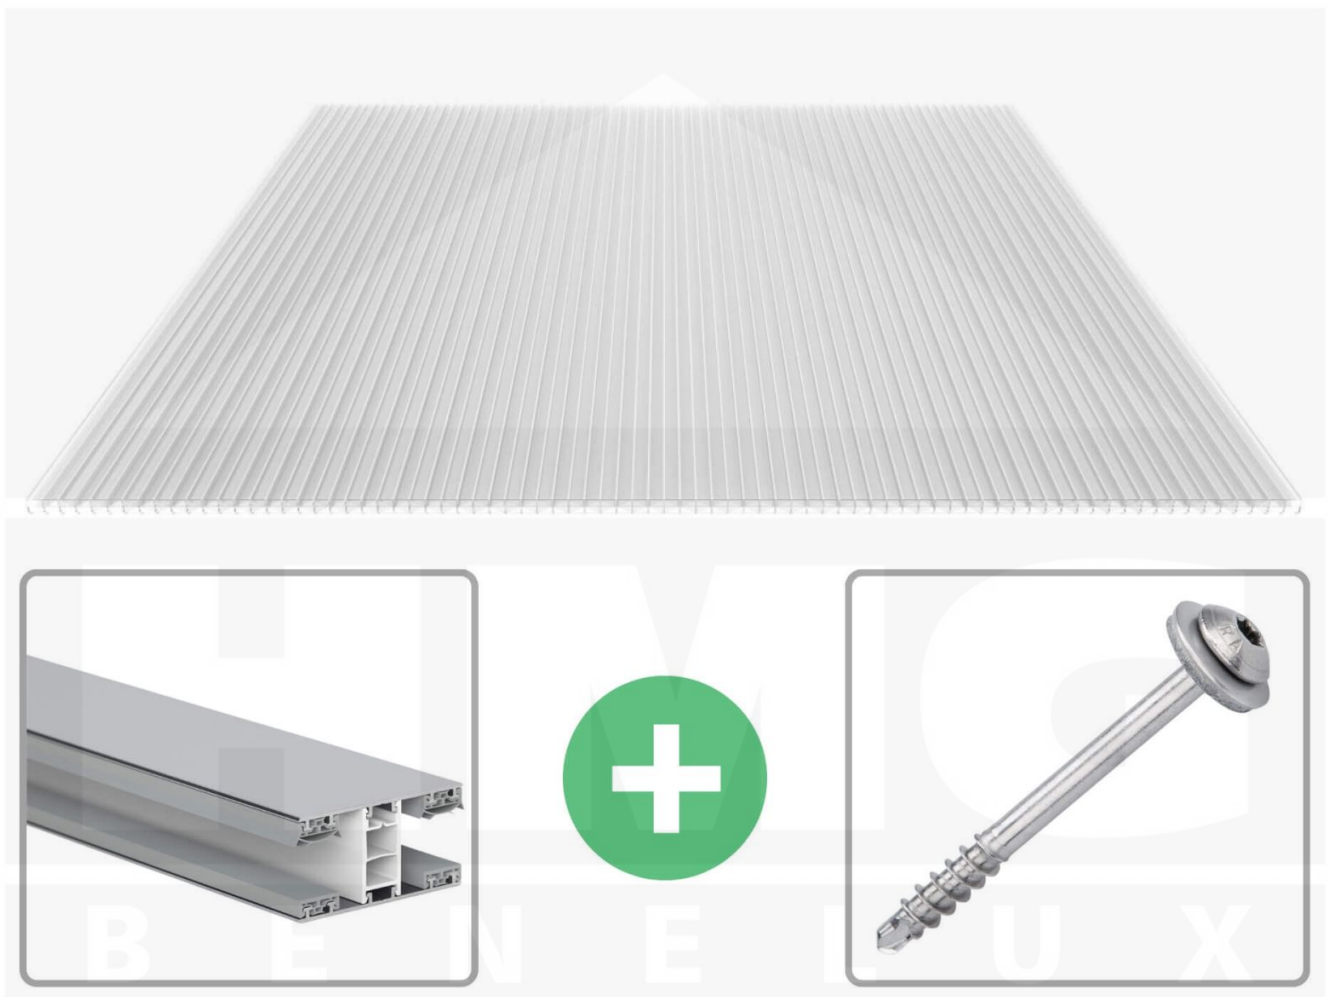

**Polycarbonaat kanaalplaat | 16 mm | Profiel Mendig | Voordeelpakket |
Plaatbreedte 980 mm | Helder | Extra sterk | Breedte 6,12 m | Lengte 2,00 m**

Artikelnr.: 70075MC6020

Direct naar het artikel:

Scan deze barcode gewoon met uw mobiel en u komt direct aan naar het product met verdere informatie, afbeeldingen, video's, etc.

Productinfo

Polycarbonaat kanaalplaten 16 mm

Deze X-structuur plaat heeft een dikte van 16 mm en is ook onder de naam VLF-SDP16-PCX bekend. Deze polycarbonaat kanaalplaat in de kleur glashelder, laat ca. 65% licht door en is verkrijgbaar in lengtes van 2 tot 7 m. De platen worden nauwkeurig op bestelling in de lengte op maat gezaagd. Berekend wordt de hele plaat, rest stukken worden meegestuurd. De plaatbreedte is 980 mm.

Producttoepassingen

Polycarbonaat kanaalplaten zijn aan een kant UV-bestendig, zeer helder, zeer goed bestand tegen normale weersinvloeden, enorm slag- en breukvast, vormstabiel, bestand tegen hoge temperaturen en moeilijk ontvlambaar. PC kanaalplaten worden in de bouw-, tuinbouw-, agrarische (beperkt omdat niet ammoniak bestendig) en de particuliere sector als dakbedekking voor hallen, kassen, stallen, schuurtjes, fietsenstallingen, terrasoverkappingen, veranda's en carports toegepast. Ook worden Polycarbonaat kanaalplaten verticaal voor wanden en afscheidingen toegepast.