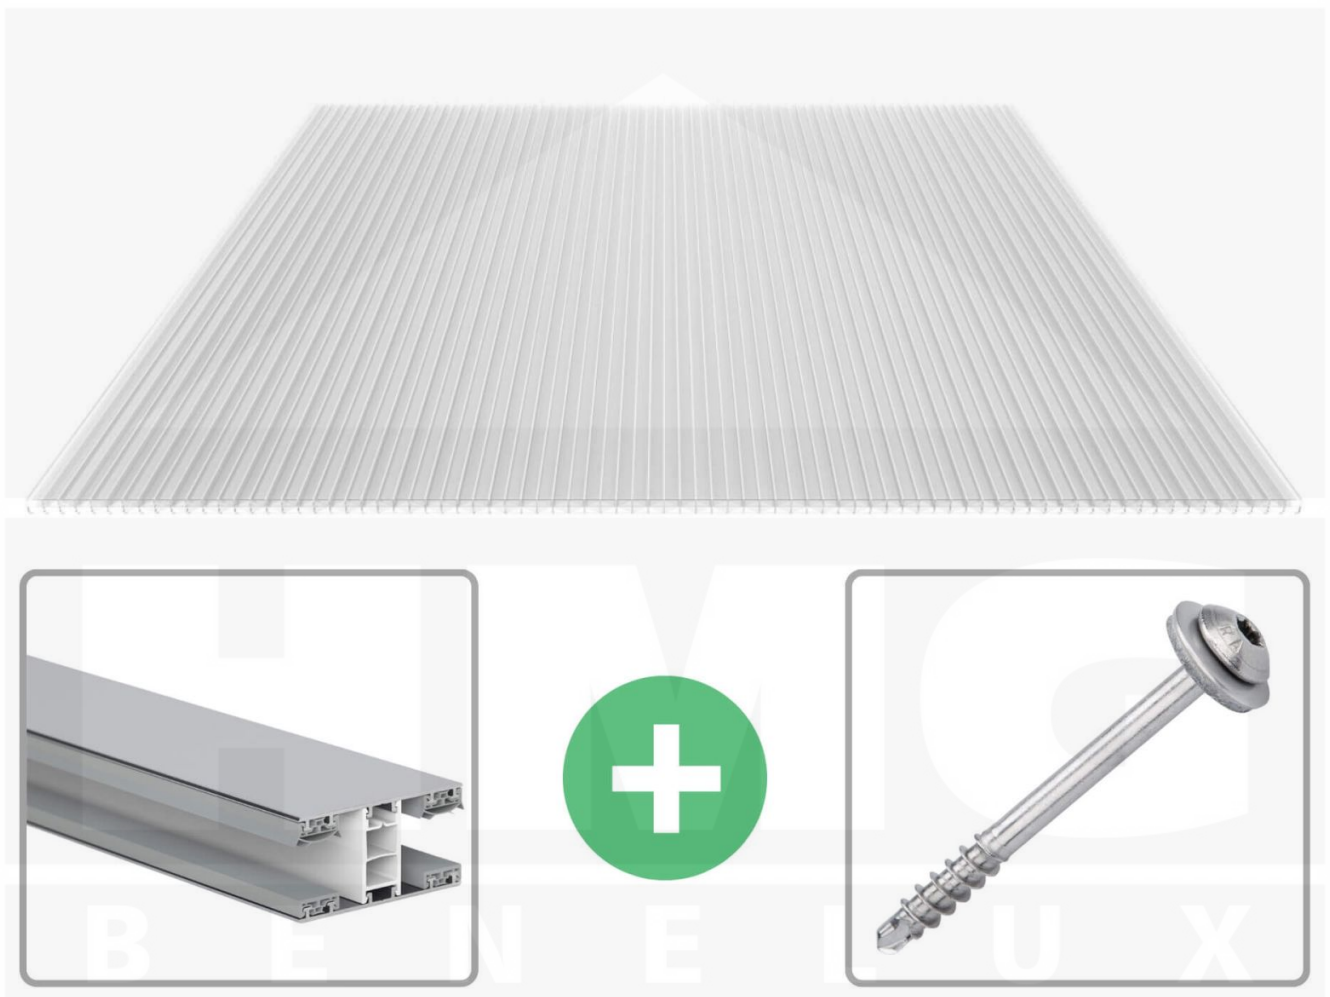

**Polycarbonaat kanaalplaat | 16 mm | Profiel Mendig | Voordeelpakket |
Plaatbreedte 980 mm | Helder | Extra sterk | Breedte 6,12 m | Lengte 3,00 m**

Artikelnr.: 70075MC6030

Direct naar het artikel:

Scan deze barcode gewoon met uw mobiel en u komt direct aan naar het product met verdere informatie, afbeeldingen, video's, etc.

Productinfo

Polycarbonaat kanaalplaten 16 mm

Deze X-structuur plaat heeft een dikte van 16 mm en is ook onder de naam VLF-SDP16-PCX bekend. Deze polycarbonaat kanaalplaat in de kleur glashelder, laat ca. 65% licht door en is verkrijgbaar in lengtes van 2 tot 7 m. De platen worden nauwkeurig op bestelling in de lengte op maat gezaagd. Berekend wordt de hele plaat, rest stukken worden meegestuurd. De plaatbreedte is 980 mm.

Producttoepassingen

Polycarbonaat kanaalplaten zijn aan een kant UV-bestendig, zeer helder, zeer goed bestand tegen normale weersinvloeden, enorm slag- en breukvast, vormstabiel, bestand tegen hoge temperaturen en moeilijk ontvlambaar. PC kanaalplaten worden in de bouw-, tuinbouw-, agrarische (beperkt omdat niet ammoniak bestendig) en de particuliere sector als dakbedekking voor hallen, kassen, stallen, schuurtjes, fietsenstallingen, terrasoverkappingen, veranda's en carports toegepast. Ook worden Polycarbonaat kanaalplaten verticaal voor wanden en afscheidingen toegepast.