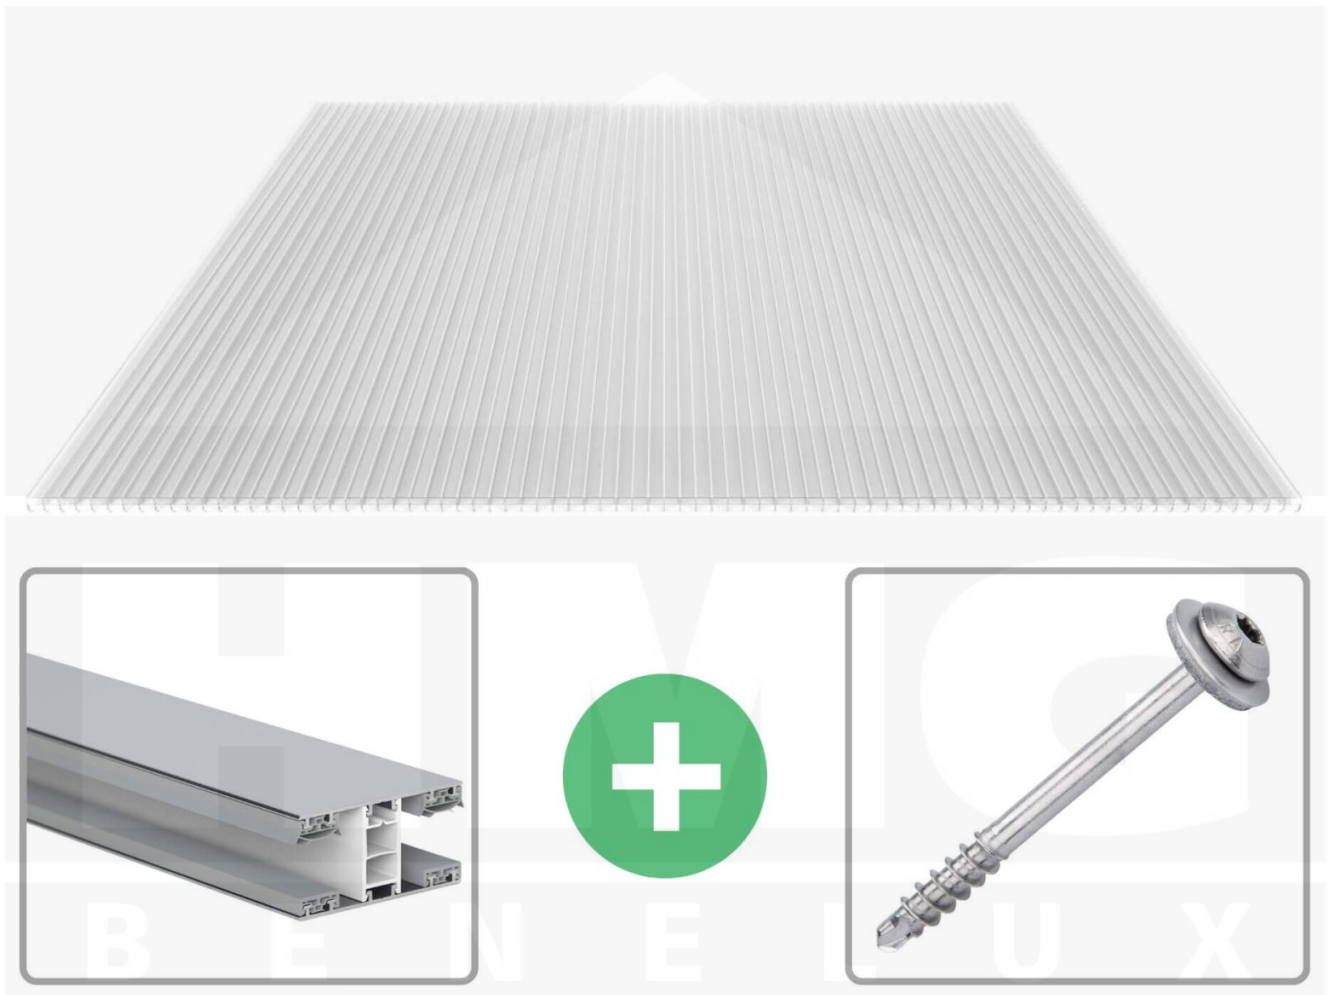

**Polycarbonaat kanaalplaat | 16 mm | Profiel Mendig | Voordeelpakket |
Plaatbreedte 980 mm | Helder | Extra sterk | Breedte 7,13 m | Lengte 3,50 m**

Artikelnr.: 70075MC7035

Direct naar het artikel:

Scan deze barcode gewoon met uw mobiel en u komt direct aan naar het product met verdere informatie, afbeeldingen, video's, etc.

Productinfo

Polycarbonaat kanaalplaten 16 mm

Deze X-structuur plaat heeft een dikte van 16 mm en is ook onder de naam VLF-SDP16-PCX bekend. Deze polycarbonaat kanaalplaat in de kleur glashelder, laat ca. 65% licht door en is verkrijgbaar in lengtes van 2 tot 7 m. De platen worden nauwkeurig op bestelling in de lengte op maat gezaagd. Berekend wordt de hele plaat, rest stukken worden meegestuurd. De plaatbreedte is 980 mm.

Producttoepassingen

Polycarbonaat kanaalplaten zijn aan een kant UV-bestendig, zeer helder, zeer goed bestand tegen normale weersinvloeden, enorm slag- en breukvast, vormstabiel, bestand tegen hoge temperaturen en moeilijk ontvlambaar. PC kanaalplaten worden in de bouw-, tuinbouw-, agrarische (beperkt omdat niet ammoniak bestendig) en de particuliere sector als dakbedekking voor hallen, kassen, stallen, schuurtjes, fietsenstallingen, terrasoverkappingen, veranda's en carports toegepast. Ook worden Polycarbonaat kanaalplaten verticaal voor wanden en afscheidingen toegepast.