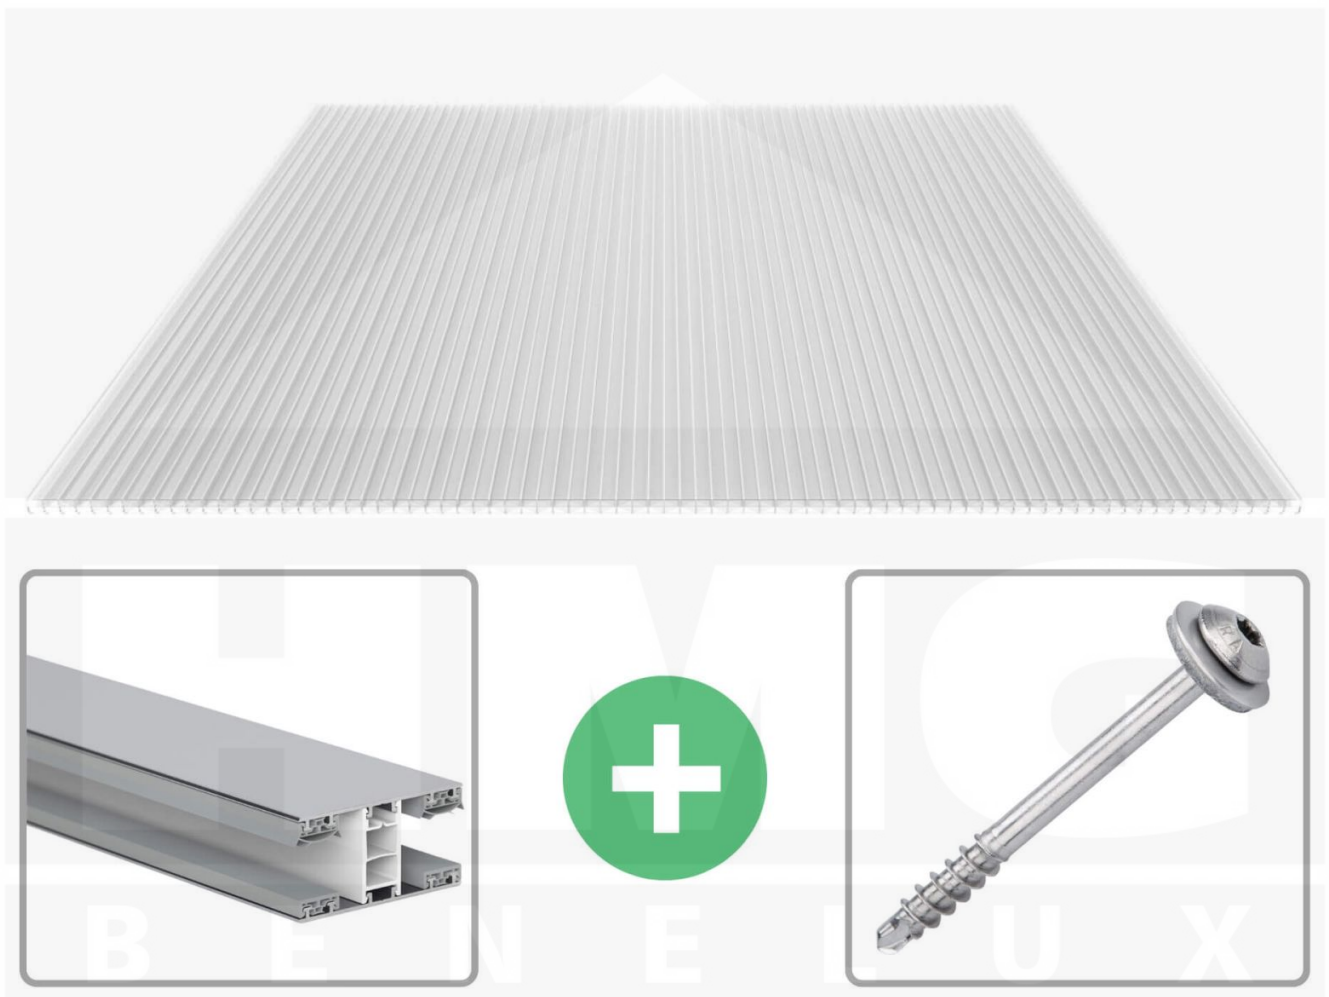

**Polycarbonaat kanaalplaat | 16 mm | Profiel Mendig | Voordeelpakket |
Plaatbreedte 980 mm | Helder | Extra sterk | Breedte 7,13 m | Lengte 4,50 m**

Artikelnr.: 70075MC7045

Direct naar het artikel:

Scan deze barcode gewoon met uw mobiel en u komt direct aan naar het product met verdere informatie, afbeeldingen, video's, etc.

Productinfo

Polycarbonaat kanaalplaten 16 mm

Deze X-structuur plaat heeft een dikte van 16 mm en is ook onder de naam VLF-SDP16-PCX bekend. Deze polycarbonaat kanaalplaat in de kleur glashelder, laat ca. 65% licht door en is verkrijgbaar in lengtes van 2 tot 7 m. De platen worden nauwkeurig op bestelling in de lengte op maat gezaagd. Berekend wordt de hele plaat, rest stukken worden meegestuurd. De plaatbreedte is 980 mm.

Producttoepassingen

Polycarbonaat kanaalplaten zijn aan een kant UV-bestendig, zeer helder, zeer goed bestand tegen normale weersinvloeden, enorm slag- en breukvast, vormstabiel, bestand tegen hoge temperaturen en moeilijk ontvlambaar. PC kanaalplaten worden in de bouw-, tuinbouw-, agrarische (beperkt omdat niet ammoniak bestendig) en de particuliere sector als dakbedekking voor hallen, kassen, stallen, schuurtjes, fietsenstallingen, terrasoverkappingen, veranda's en carports toegepast. Ook worden Polycarbonaat kanaalplaten verticaal voor wanden en afscheidingen toegepast.