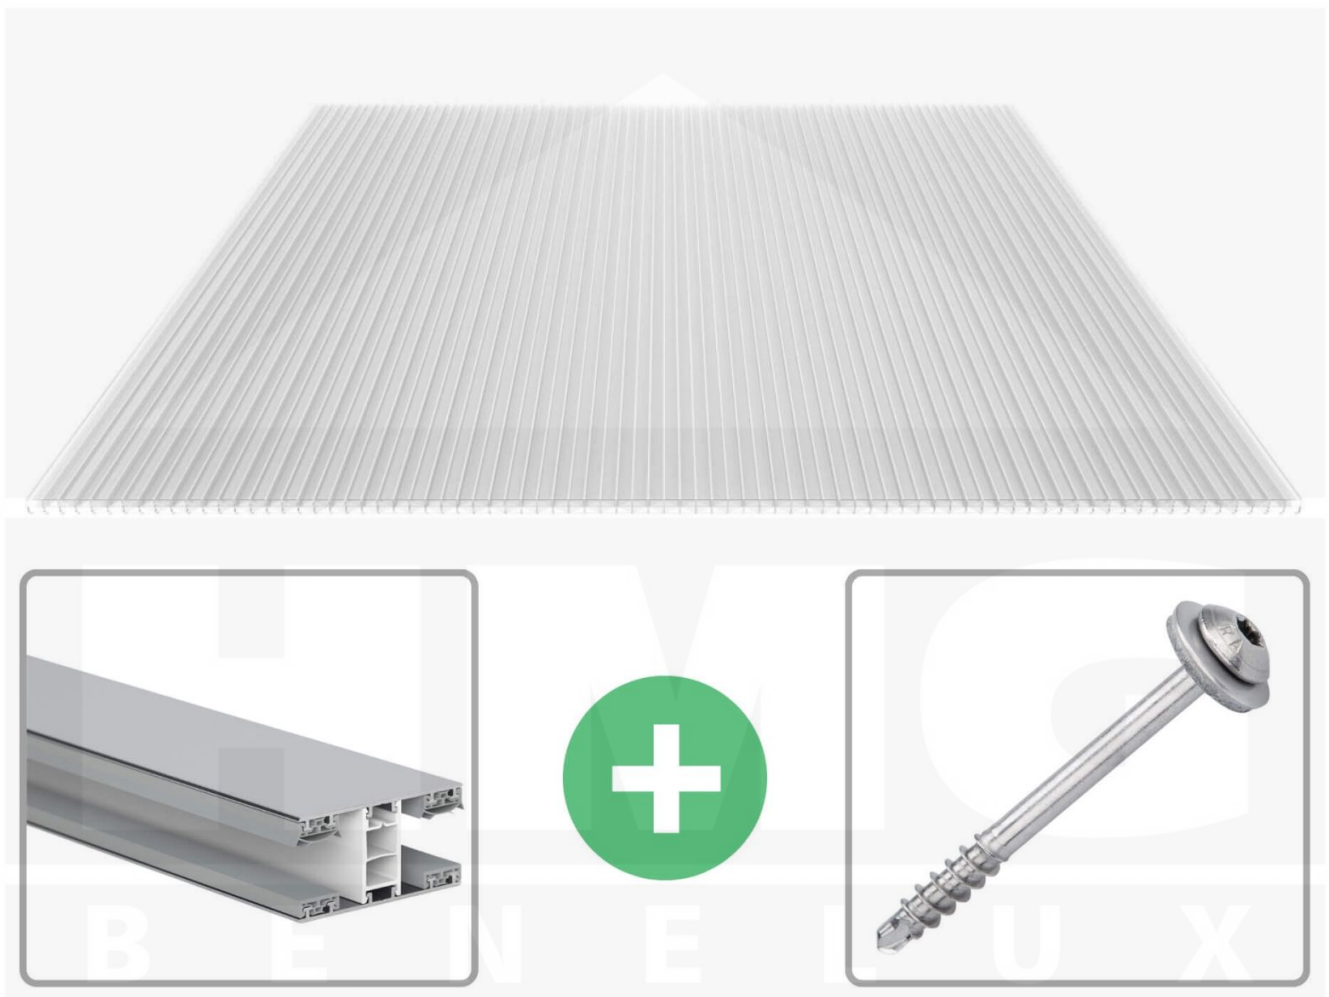

**Polycarbonaat kanaalplaat | 16 mm | Profiel Mendig | Voordeelpakket |  
Plaatbreedte 980 mm | Helder | Extra sterk | Breedte 8,14 m | Lengte 4,00 m**

Artikelnr.: 70075MC8040

**Direct naar het artikel:**

### Polycarbonaat kanaalplaten 16 mm

Deze X-structuur plaat heeft een dikte van 16 mm en is ook onder de naam VLF-SDP16-PCX bekend. Deze polycarbonaat kanaalplaat in de kleur glashelder, laat ca. 65% licht door en is verkrijgbaar in lengtes van 2 tot 7 m. De platen worden nauwkeurig op bestelling in de lengte op maat gezaagd. Berekend wordt de hele plaat, rest stukken worden meegestuurd. De plaatbreedte is 980 mm.

### Producttoepassingen

Polycarbonaat kanaalplaten zijn aan een kant UV-bestendig, zeer helder, zeer goed bestand tegen normale weersinvloeden, enorm slag- en breukvast, vormstabiel, bestand tegen hoge temperaturen en moeilijk ontvlambaar. PC kanaalplaten worden in de bouw-, tuinbouw-, agrarische (beperkt omdat niet ammoniak bestendig) en de particuliere sector als dakbedekking voor hallen, kassen, stallen, schuurtjes, fietsenstallingen, terrasoverkappingen, veranda's en carports toegepast. Ook worden Polycarbonaat kanaalplaten verticaal voor wanden en afscheidingen toegepast.

### Montage profiel Mendig Thermo / Classic

Het montage profiel Mendig is een 60 mm breed profiel en bestaat uit een mix van aluminium en hoogwaardig PVC, die door het klik-systeem heel makkelijk gemonteert kan worden. Dit montage profiel is in de kleur blank aluminium met een wit koppelstuk in lengtes van 2,00 - 7,02 m voor 10 mm tot en met 32 mm sterke kanaalplaten en massieve platen verkrijgbaar. De koppelprofielen bestaan uit 2 delen (onder- en bovenprofiel), de randprofielen uit 3 delen (onder- en bovenprofiel plus een randdeel om in te schuiven).