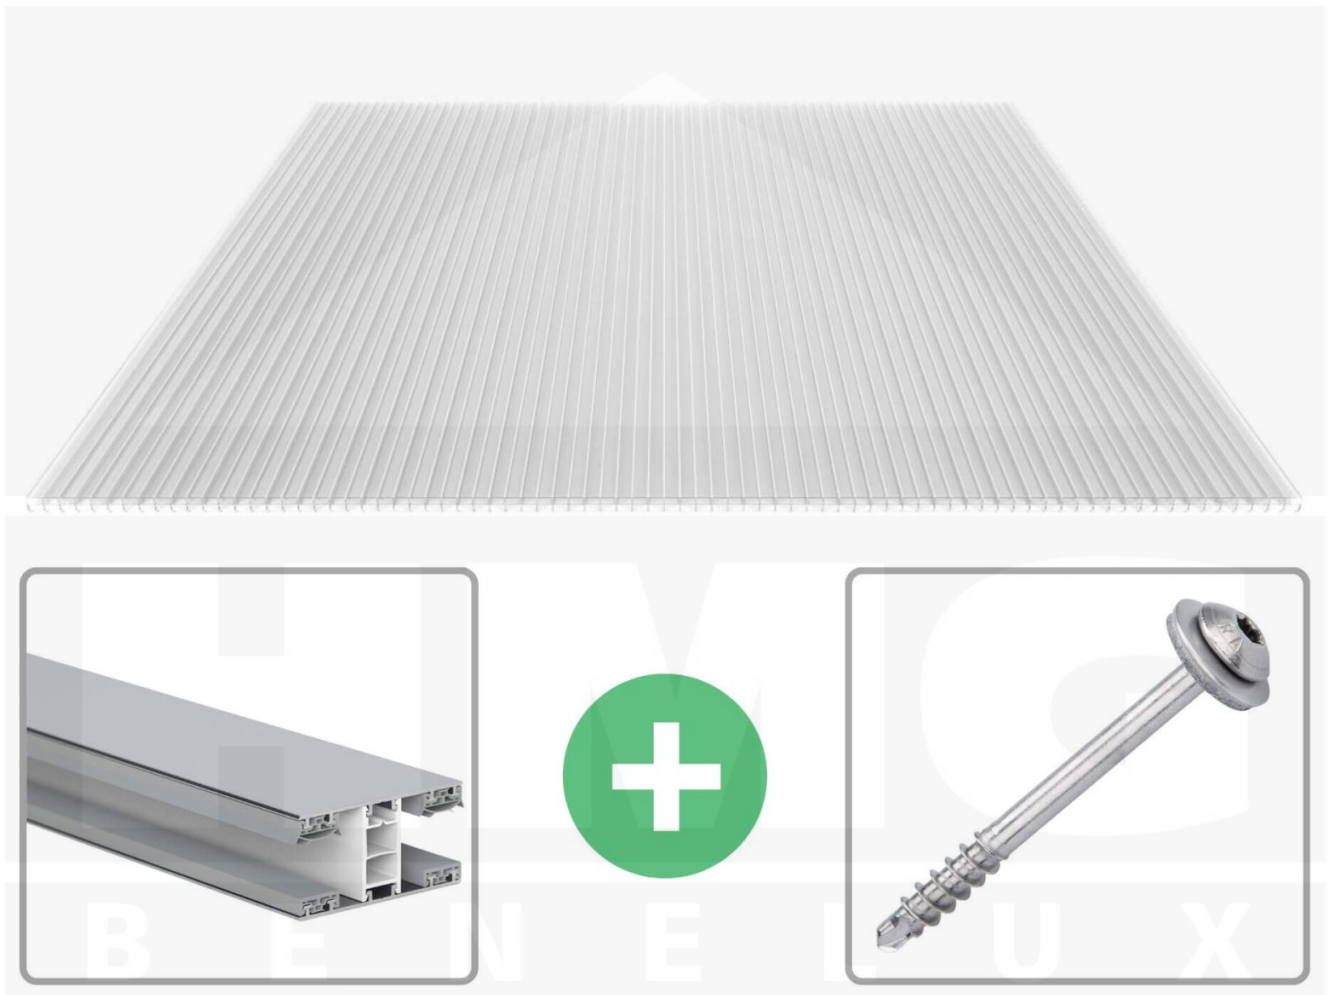

**Polycarbonaat kanaalplaat | 16 mm | Profiel Mendig | Voordeelpakket |
Plaatbreedte 980 mm | Helder | Extra sterk | Breedte 8,14 m | Lengte 4,50 m**

Artikelnr.: 70075MC8045

Direct naar het artikel:

Scan deze barcode gewoon met uw mobiel en u komt direct aan naar het product met verdere informatie, afbeeldingen, video's, etc.

Productinfo

Polycarbonaat kanaalplaten 16 mm

Deze X-structuur plaat heeft een dikte van 16 mm en is ook onder de naam VLF-SDP16-PCX bekend. Deze polycarbonaat kanaalplaat in de kleur glashelder, laat ca. 65% licht door en is verkrijgbaar in lengtes van 2 tot 7 m. De platen worden nauwkeurig op bestelling in de lengte op maat gezaagd. Berekend wordt de hele plaat, rest stukken worden meegestuurd. De plaatbreedte is 980 mm.

Producttoepassingen

Polycarbonaat kanaalplaten zijn aan een kant UV-bestendig, zeer helder, zeer goed bestand tegen normale weersinvloeden, enorm slag- en breukvast, vormstabiel, bestand tegen hoge temperaturen en moeilijk ontvlambaar. PC kanaalplaten worden in de bouw-, tuinbouw-, agrarische (beperkt omdat niet ammoniak bestendig) en de particuliere sector als dakbedekking voor hallen, kassen, stallen, schuurtjes, fietsenstallingen, terrasoverkappingen, veranda's en carports toegepast. Ook worden Polycarbonaat kanaalplaten verticaal voor wanden en afscheidingen toegepast.