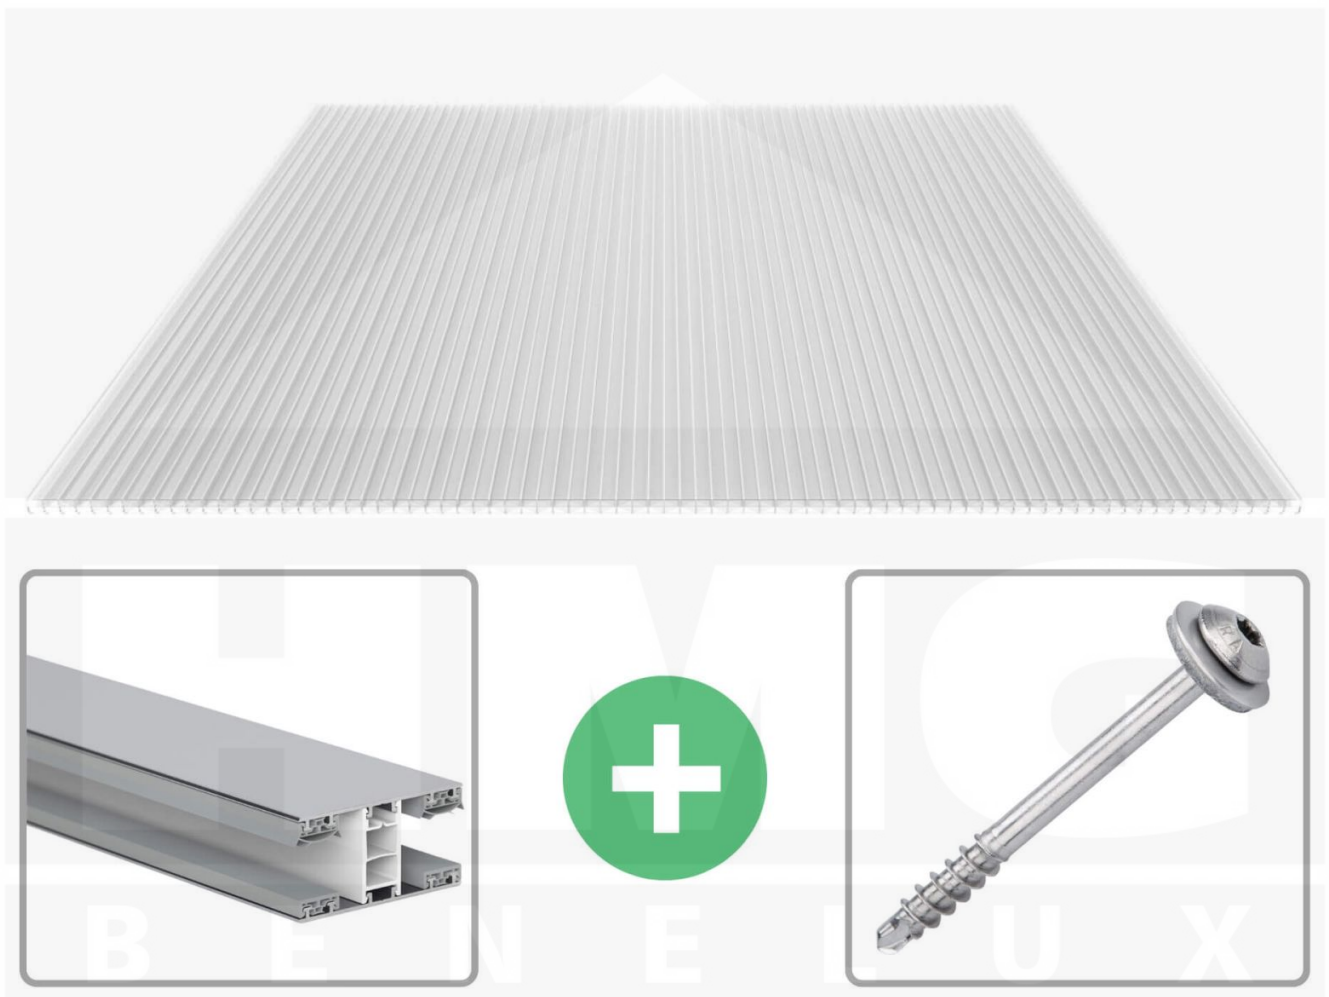

**Polycarbonaat kanaalplaat | 16 mm | Profiel Mendig | Voordeelpakket |
Plaatbreedte 980 mm | Helder | Extra sterk | Breedte 9,15 m | Lengte 3,00 m**

Artikelnr.: 70075MC9030

Direct naar het artikel:

Scan deze barcode gewoon met uw mobiel en u komt direct aan naar het product met verdere informatie, afbeeldingen, video's, etc.

Productinfo

Polycarbonaat kanaalplaten 16 mm

Deze X-structuur plaat heeft een dikte van 16 mm en is ook onder de naam VLF-SDP16-PCX bekend. Deze polycarbonaat kanaalplaat in de kleur glashelder, laat ca. 65% licht door en is verkrijgbaar in lengtes van 2 tot 7 m. De platen worden nauwkeurig op bestelling in de lengte op maat gezaagd. Berekend wordt de hele plaat, rest stukken worden meegestuurd. De plaatbreedte is 980 mm.

Dekkende breedte

Eerste plaat met profiel = 1070 mm, elke volgende plaat met profiel + 1010 mm

Tussenmaten mogelijk door zelf smaller te zagen.

Montage profiel Mendig Thermo / Classic

Het montage profiel Mendig is een 60 mm breed profiel en bestaat uit een mix van aluminium en hoogwaardig PVC, die door het klik-systeem heel makkelijk gemonteert kan worden. Dit montage profiel is in de kleur blank aluminium met een wit koppelstuk in lengtes van 2,00 - 7,02 m voor 10 mm tot en met 32 mm sterke kanaalplaten en massieve platen verkrijgbaar. De koppelprofielen bestaan uit 2 delen (onder- en bovenprofiel), de randprofielen uit 3 delen (onder- en bovenprofiel plus een randdeel om in te schuiven).