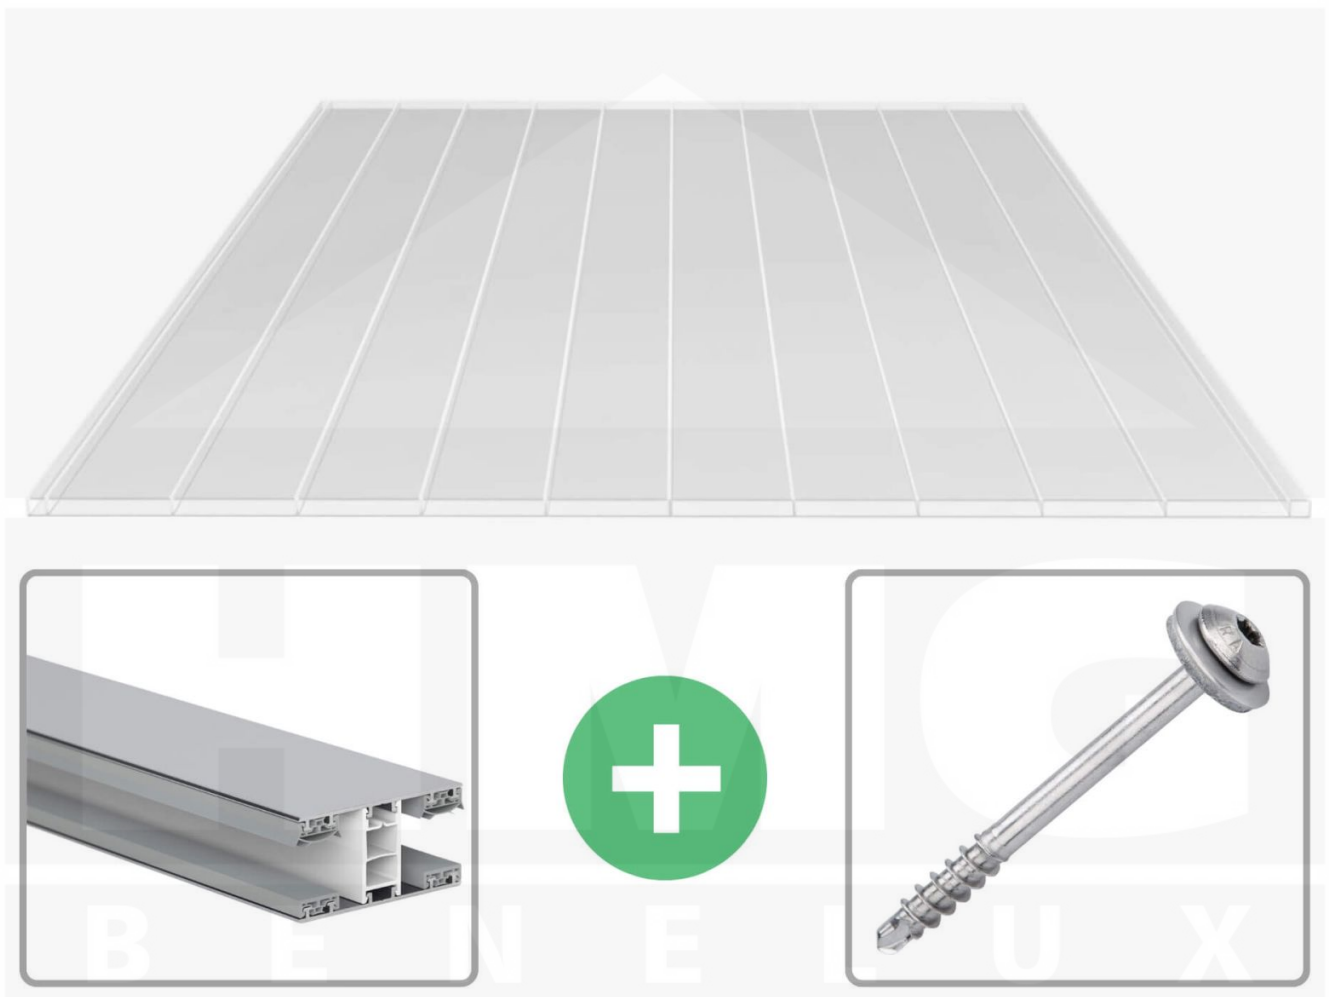

**Acrylaat kanaalplaat | 16 mm | Profiel Mendig | Voordeelpakket |
Plaatbreedte 980 mm | Helder | Brede kanaal | Breedte 6,12 m | Lengte 2,50**

Artikelnr.: 70075MC966025

Productinfo

Acrylaat kanaalplaten 16 mm

Deze 2-wandige kanaalplaat heeft een dikte van 16 mm en is ook onder de naam VLF-SDP16-AC96 breedkamer bekend. Deze acrylaat kanaalplaat in de kleur glashelder, laat ca. 87% licht door en is verkrijgbaar in lengtes van 2 tot 7 m. De platen worden nauwkeurig op bestelling in de lengte op maat gezaagd. Berekend wordt de hele plaat, rest stukken worden meegestuurd. De plaatbreedte is 980 mm.

Dekkende breedte

Eerste plaat met profiel = 1070 mm, elke volgende plaat met profiel + 1010 mm

Tussenmaten mogelijk door zelf smaller te zagen.

Montage profiel Mendig Thermo / Classic

Het montage profiel Mendig is een 60 mm breed profiel en bestaat uit een mix van aluminium en hoogwaardig PVC, die door het klik-systeem heel makkelijk gemonteert kan worden. Dit montage profiel is in de kleur blank aluminium met een wit koppelstuk in lengtes van 2,00 - 7,02 m voor 10 mm tot en met 32 mm sterke kanaalplaten en massieve platen verkrijgbaar. De koppelprofielen bestaan uit 2 delen (onder- en bovenprofiel), de randprofielen uit 3 delen (onder- en bovenprofiel plus een randdeel om in te schuiven).