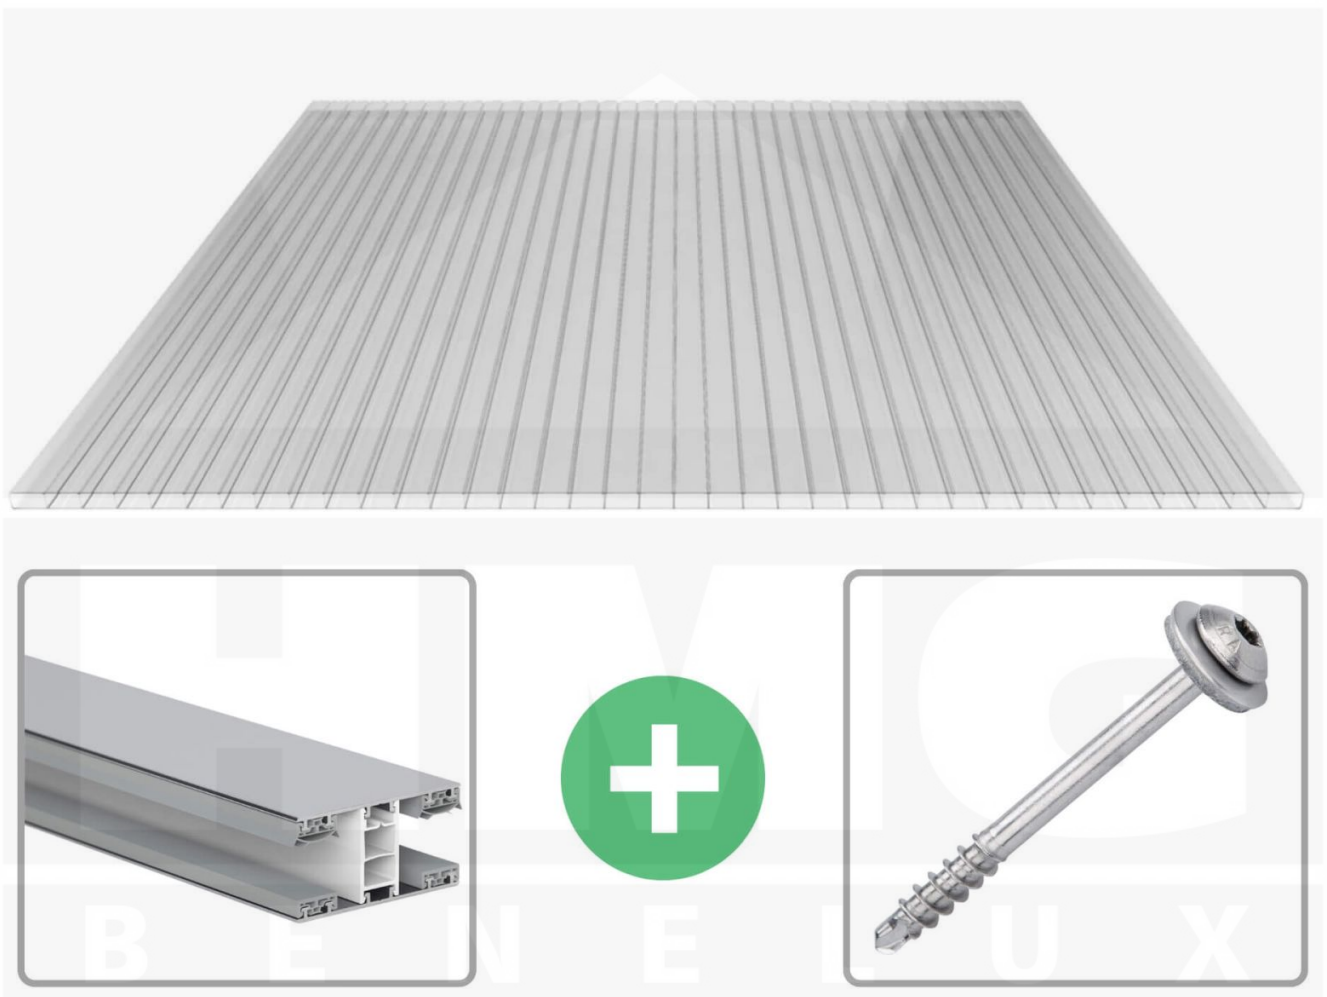

**Acrylaat kanaalplaat | 16 mm | Profiel Mendig | Voordeelpakket |
Plaatbreedte 980 mm | Helder | Breedte 3,09 m | Lengte 3,00 m**

Artikelnr.: 70075MCAC3030

Productinfo

Acrylaat kanaalplaten 16 mm

Deze 2-wandige kanaalplaat heeft een dikte van 16 mm en is ook onder de naam VLF-SDP16-AC bekend. Deze acrylaat kanaalplaat in de kleur glashelder, laat ca. 84% licht door en is verkrijgbaar in lengtes van 2 tot 7 m. De platen worden nauwkeurig op bestelling in de lengte op maat gezaagd. Berekend wordt de hele plaat, rest stukken worden meegestuurd. De plaatbreedte is 980 mm.

Producttoepassingen

Acrylaat kanaalplaten zijn UV-bestendig, vergelen niet en worden niet broos. Van wege de zeer hoge transparantie garanderen deze R.GLAS kanaalplaten de hoogste lichtdoorlatendheid en glans. Acrylaat is enorm slag- en breukvast, zeer goed bestand tegen normale weersinvloeden, hagelbestendig (Niet bij extreme weersomstandigheden - Zie garantievoorwaarden) en normaal ontvlambaar. AC kanaalplaten worden in de bouw-, tuinbouw-, agrarische en de particuliere sector als dakbedekking voor hallen, kassen, stallen, schuurtjes, fietsenstallingen, terrasoverkappingen, veranda's en carports toegepast. Ook worden dubbelwandige acrylaat kanaalplaten verticaal voor wanden en afscheidingen toegepast.

Dekkende breedte

Eerste plaat met profiel = 1070 mm, elke volgende plaat met profiel + 1010 mm

Tussenmaten mogelijk door zelf smaller te zagen.

Montage profiel Mendig Thermo / Classic

Het montage profiel Mendig is een 60 mm breed profiel en bestaat uit een mix van aluminium en hoogwaardig PVC, die door het klik-systeem heel makkelijk gemonteert kan worden. Dit montage profiel is in de kleur blank aluminium met een wit koppelstuk in lengtes van 2,00 - 7,02 m voor 10 mm tot en met 32 mm sterke kanaalplaten en massieve platen verkrijgbaar. De koppelprofielen bestaan uit 2 delen (onder- en bovenprofiel), de randprofielen uit 3 delen (onder- en bovenprofiel plus een randdeel om in te schuiven).