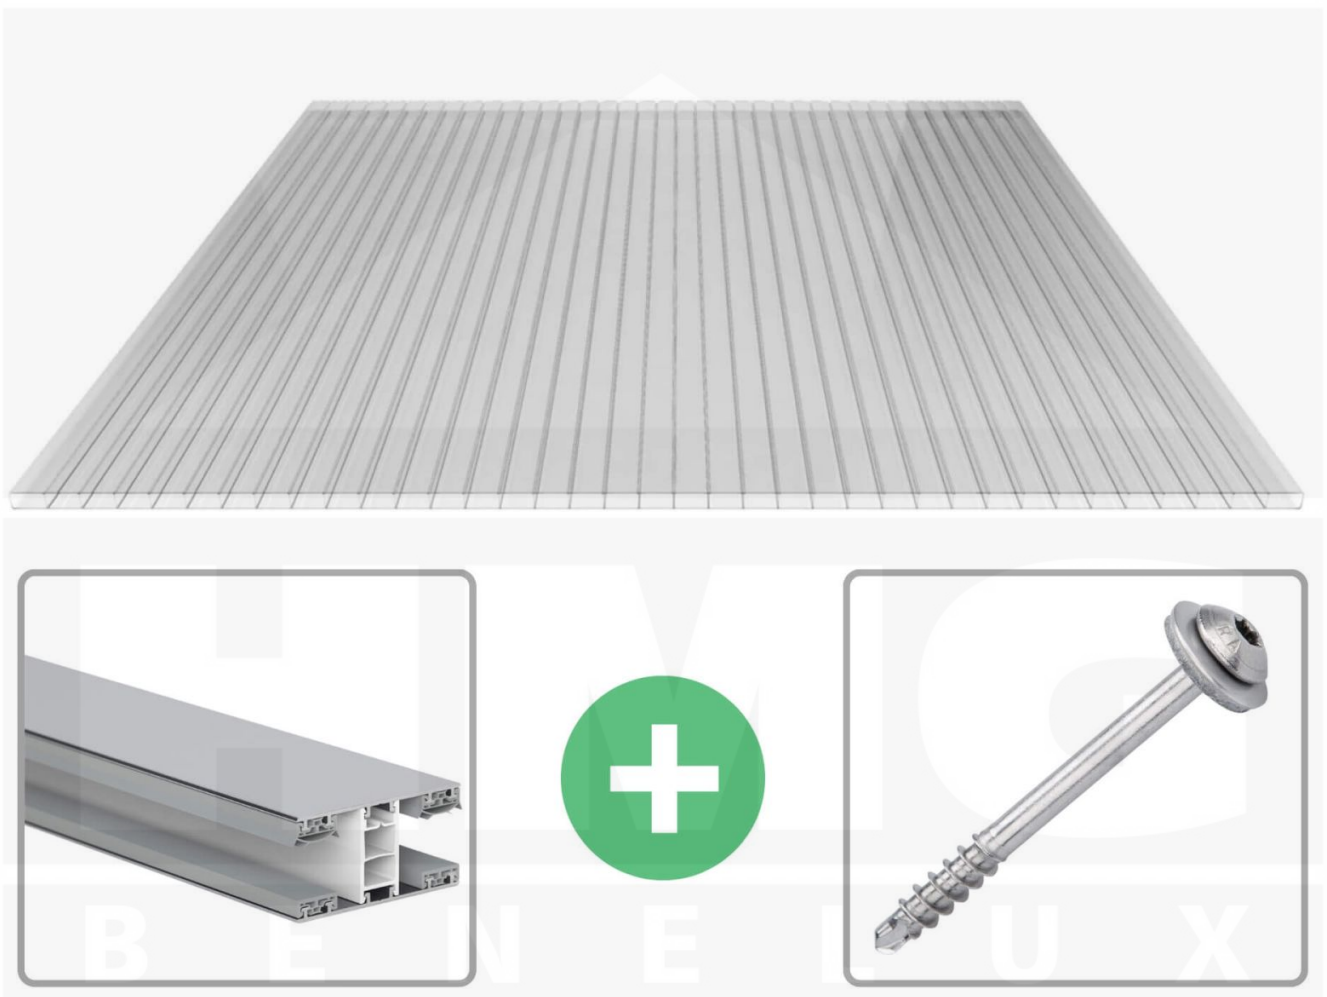

**Acrylaat kanaalplaat | 16 mm | Profiel Mendig | Voordeelpakket |
Plaatbreedte 980 mm | Helder | Breedte 4,10 m | Lengte 3,00 m**

Artikelnr.: 70075MCAC4030

Direct naar het artikel:

Scan deze barcode gewoon met uw mobiel en u komt direct aan naar het product met verdere informatie, afbeeldingen, video's, etc.

Productinfo

Acrylaat kanaalplaten 16 mm

Deze 2-wandige kanaalplaat heeft een dikte van 16 mm en is ook onder de naam VLF-SDP16-AC bekend. Deze acrylaat kanaalplaat in de kleur glashelder, laat ca. 84% licht door en is verkrijgbaar in lengtes van 2 tot 7 m. De platen worden nauwkeurig op bestelling in de lengte op maat gezaagd. Berekend wordt de hele plaat, rest stukken worden meegestuurd. De plaatbreedte is 980 mm.

Dekkende breedte

Eerste plaat met profiel = 1070 mm, elke volgende plaat met profiel + 1010 mm

Tussenmaten mogelijk door zelf smaller te zagen.

Montage profiel Mendig Thermo / Classic

Het montage profiel Mendig is een 60 mm breed profiel en bestaat uit een mix van aluminium en hoogwaardig PVC, die door het klik-systeem heel makkelijk gemonteert kan worden. Dit montage profiel is in de kleur blank aluminium met een wit koppelstuk in lengtes van 2,00 - 7,02 m voor 10 mm tot en met 32 mm sterke kanaalplaten en massieve platen verkrijgbaar. De koppelprofielen bestaan uit 2 delen (onder- en bovenprofiel), de randprofielen uit 3 delen (onder- en bovenprofiel plus een randdeel om in te schuiven).