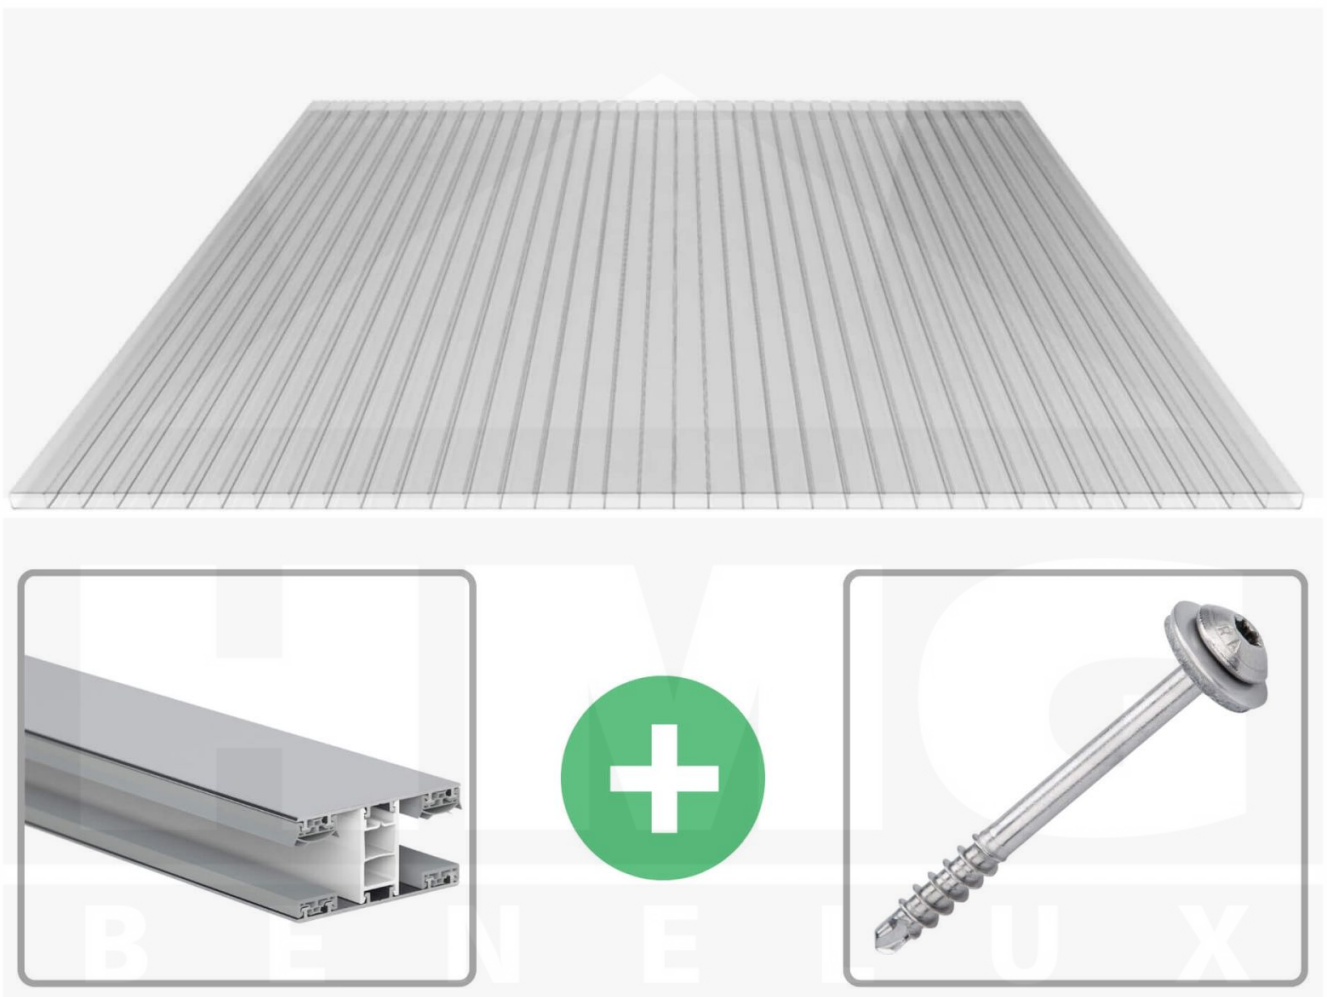

**Acrylaat kanaalplaat | 16 mm | Profiel Mendig | Voordeelpakket |
Plaatbreedte 980 mm | Helder | Breedte 4,10 m | Lengte 4,50 m**

Artikelnr.: 70075MCAC4045

Productinfo

Acrylaat kanaalplaten 16 mm

Deze 2-wandige kanaalplaat heeft een dikte van 16 mm en is ook onder de naam VLF-SDP16-AC bekend. Deze acrylaat kanaalplaat in de kleur glashelder, laat ca. 84% licht door en is verkrijgbaar in lengtes van 2 tot 7 m. De platen worden nauwkeurig op bestelling in de lengte op maat gezaagd. Berekend wordt de hele plaat, rest stukken worden meegestuurd. De plaatbreedte is 980 mm.

Producttoepassingen

Acrylaat kanaalplaten zijn UV-bestendig, vergelen niet en worden niet broos. Van wege de zeer hoge transparantie garanderen deze R.GLAS kanaalplaten de hoogste lichtdoorlatendheid en glans. Acrylaat is enorm slag- en breukvast, zeer goed bestand tegen normale weersinvloeden, hagelbestendig (Niet bij extreme weersomstandigheden - Zie garantievoorwaarden) en normaal ontvlambaar. AC kanaalplaten worden in de bouw-, tuinbouw-, agrarische en de particuliere sector als dakbedekking voor hallen, kassen, stallen, schuurtjes, fietsenstallingen, terrasoverkappingen, veranda's en carports toegepast. Ook worden dubbelwandige acrylaat kanaalplaten verticaal voor wanden en afscheidingen toegepast.

Dekkende breedte

Eerste plaat met profiel = 1070 mm, elke volgende plaat met profiel + 1010 mm

Tussenmaten mogelijk door zelf smaller te zagen.

Montage profiel Mendig Thermo / Classic

Het montage profiel Mendig is een 60 mm breed profiel en bestaat uit een mix van aluminium en hoogwaardig PVC, die door het klik-systeem heel makkelijk gemonteert kan worden. Dit montage profiel is in de kleur blank aluminium met een wit koppelstuk in lengtes van 2,00 - 7,02 m voor 10 mm tot en met 32 mm sterke kanaalplaten en massieve platen verkrijgbaar. De koppelprofielen bestaan uit 2 delen (onder- en bovenprofiel), de randprofielen uit 3 delen (onder- en bovenprofiel plus een randdeel om in te schuiven).