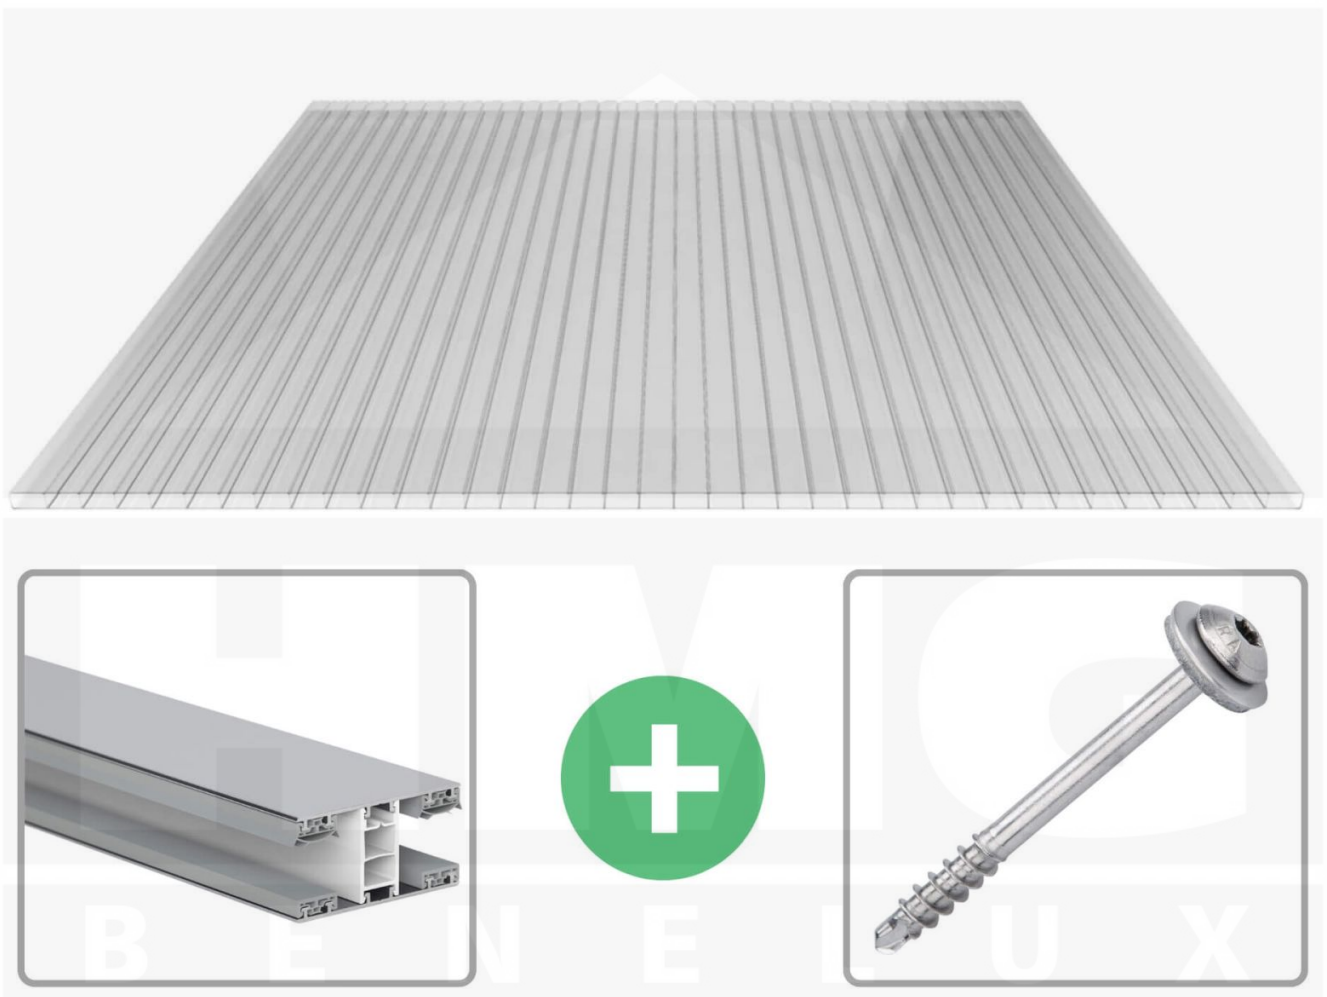

**Acrylaat kanaalplaat | 16 mm | Profiel Mendig | Voordeelpakket |  
Plaatbreedte 980 mm | Helder | Breedte 5,11 m | Lengte 4,00 m**

Artikelnr.: 70075MCAC5040

**Direct naar het artikel:**

Scan deze barcode gewoon met uw mobiel en u komt direct aan naar het product met verdere informatie, afbeeldingen, video's, etc.

### Acrylaat kanaalplaten 16 mm

Deze 2-wandige kanaalplaat heeft een dikte van 16 mm en is ook onder de naam VLF-SDP16-AC bekend. Deze acrylaat kanaalplaat in de kleur glashelder, laat ca. 84% licht door en is verkrijgbaar in lengtes van 2 tot 7 m. De platen worden nauwkeurig op bestelling in de lengte op maat gezaagd. Berekend wordt de hele plaat, rest stukken worden meegestuurd. De plaatbreedte is 980 mm.

### Bijzonderheid

Zeer heldere kanaalplaat, die het licht bijna ongebroken doorlaat (bijna net zoals glas). Bovenzijde met AntiDrop coating (geen druppelvorming).

### Montage profiel Mendig Thermo / Classic

Het montage profiel Mendig is een 60 mm breed profiel en bestaat uit een mix van aluminium en hoogwaardig PVC, die door het klik-systeem heel makkelijk gemonteert kan worden. Dit montage profiel is in de kleur blank aluminium met een wit koppelstuk in lengtes van 2,00 - 7,02 m voor 10 mm tot en met 32 mm sterke kanaalplaten en massieve platen verkrijgbaar. De koppelprofielen bestaan uit 2 delen (onder- en bovenprofiel), de randprofielen uit 3 delen (onder- en bovenprofiel plus een randdeel om in te schuiven).