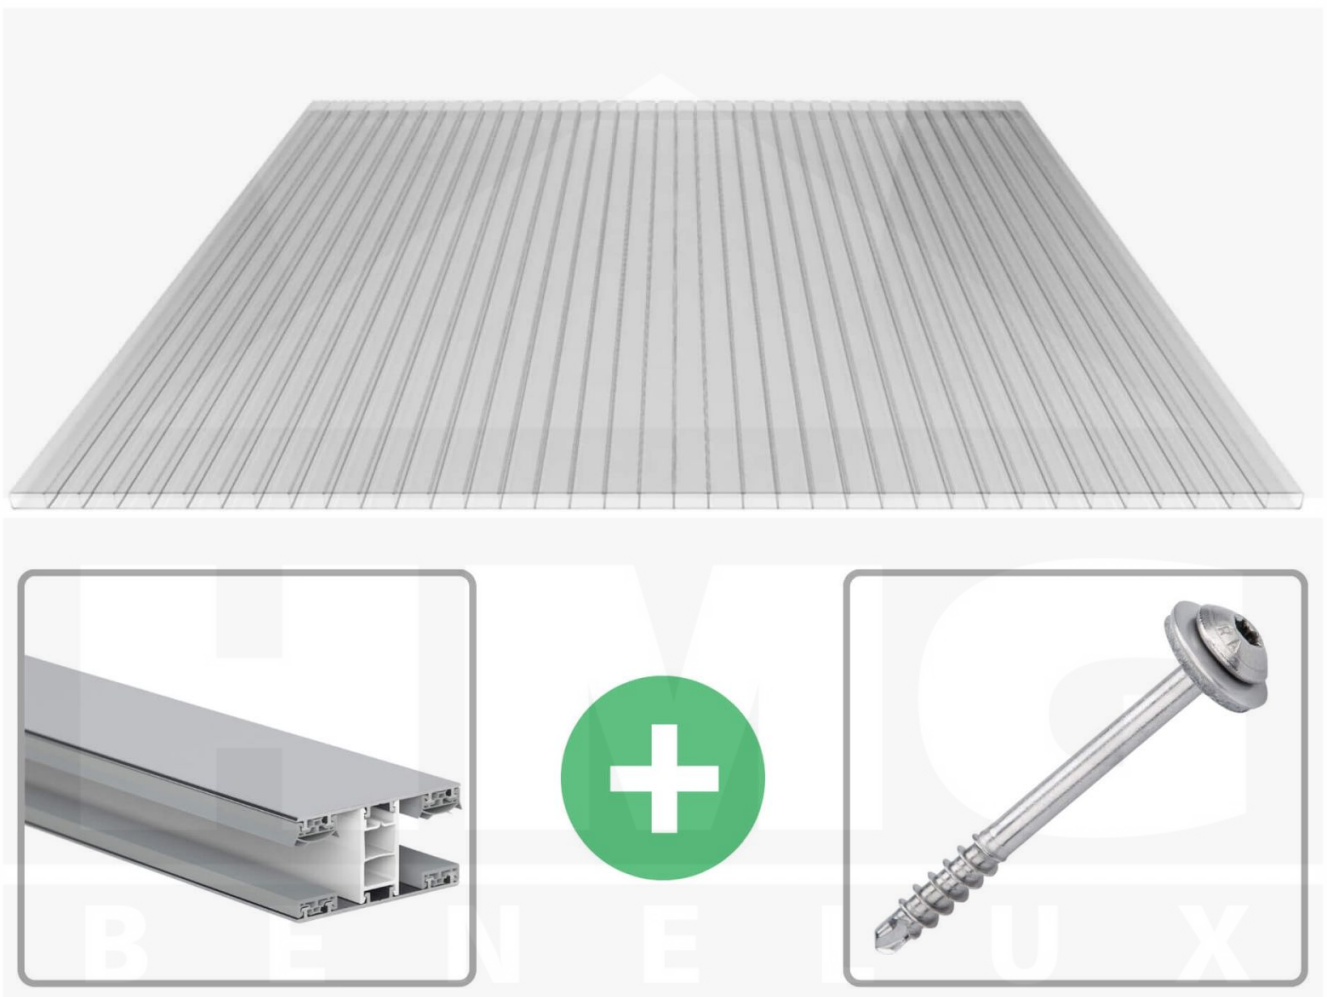

**Acrylaat kanaalplaat | 16 mm | Profiel Mendig | Voordeelpakket |
Plaatbreedte 980 mm | Helder | Breedte 5,11 m | Lengte 4,50 m**

Artikelnr.: 70075MCAC5045

Direct naar het artikel:

Scan deze barcode gewoon met uw mobiel en u komt direct aan naar het product met verdere informatie, afbeeldingen, video's, etc.

Productinfo

Acrylaat kanaalplaten 16 mm

Deze 2-wandige kanaalplaat heeft een dikte van 16 mm en is ook onder de naam VLF-SDP16-AC bekend. Deze acrylaat kanaalplaat in de kleur glashelder, laat ca. 84% licht door en is verkrijgbaar in lengtes van 2 tot 7 m. De platen worden nauwkeurig op bestelling in de lengte op maat gezaagd. Berekend wordt de hele plaat, rest stukken worden meegestuurd. De plaatbreedte is 980 mm.

Dekkende breedte

Eerste plaat met profiel = 1070 mm, elke volgende plaat met profiel + 1010 mm

Tussenmaten mogelijk door zelf smaller te zagen.

Montage profiel Mendig Thermo / Classic

Het montage profiel Mendig is een 60 mm breed profiel en bestaat uit een mix van aluminium en hoogwaardig PVC, die door het klik-systeem heel makkelijk gemonteert kan worden. Dit montage profiel is in de kleur blank aluminium met een wit koppelstuk in lengtes van 2,00 - 7,02 m voor 10 mm tot en met 32 mm sterke kanaalplaten en massieve platen verkrijgbaar. De koppelprofielen bestaan uit 2 delen (onder- en bovenprofiel), de randprofielen uit 3 delen (onder- en bovenprofiel plus een randdeel om in te schuiven).