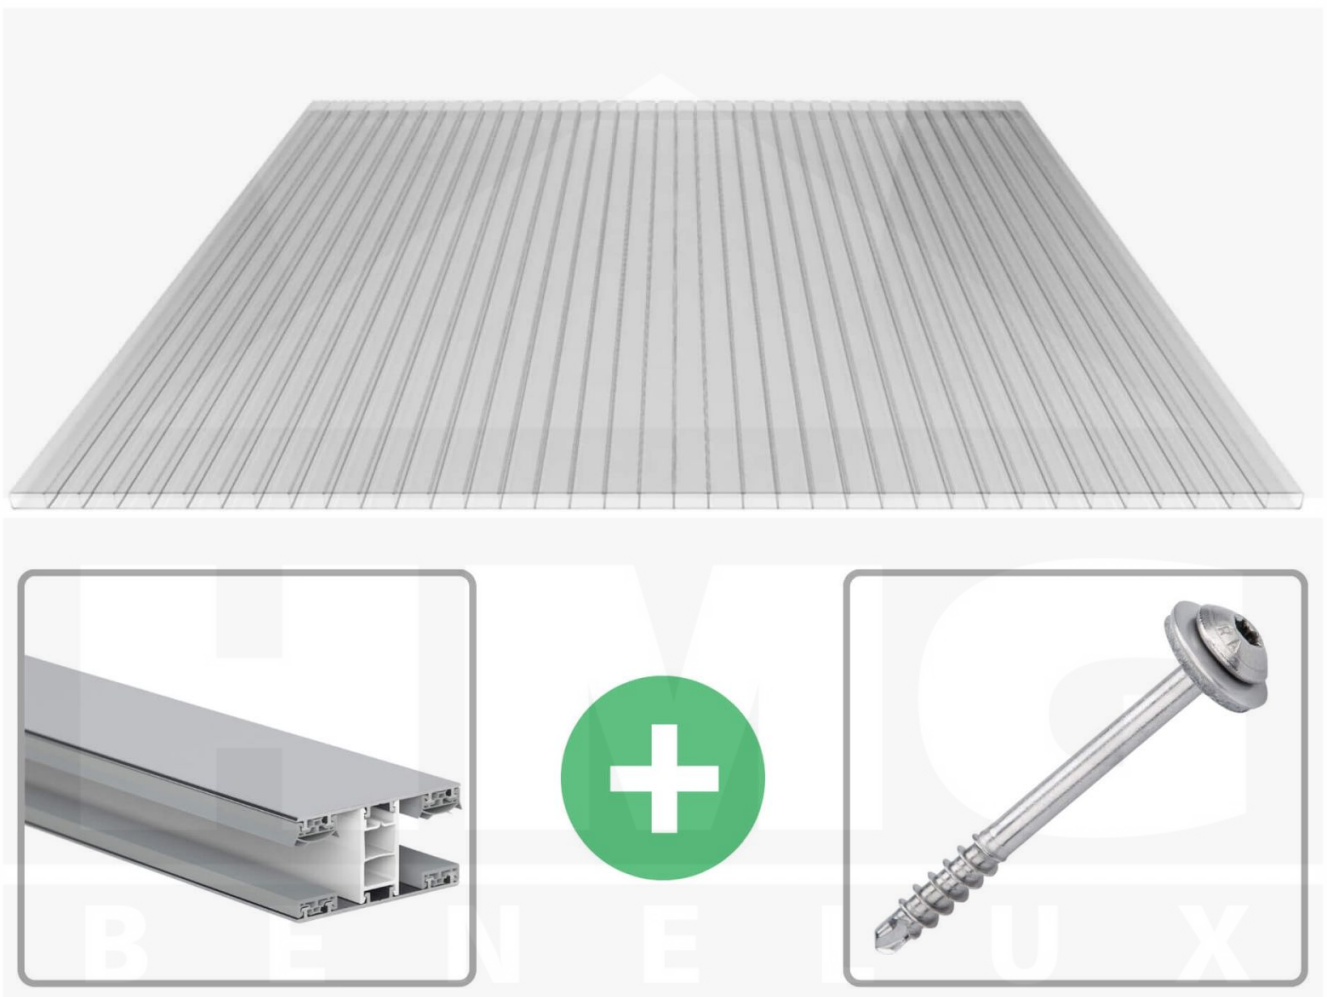

**Acrylaat kanaalplaat | 16 mm | Profiel Mendig | Voordeelpakket |
Plaatbreedte 980 mm | Helder | Breedte 6,12 m | Lengte 4,00 m**

Artikelnr.: 70075MCAC6040

Direct naar het artikel:

Scan deze barcode gewoon met uw mobiel en u komt direct aan naar het product met verdere informatie, afbeeldingen, video's, etc.

Productinfo

Acrylaat kanaalplaten 16 mm

Deze 2-wandige kanaalplaat heeft een dikte van 16 mm en is ook onder de naam VLF-SDP16-AC bekend. Deze acrylaat kanaalplaat in de kleur glashelder, laat ca. 84% licht door en is verkrijgbaar in lengtes van 2 tot 7 m. De platen worden nauwkeurig op bestelling in de lengte op maat gezaagd. Berekend wordt de hele plaat, rest stukken worden meegestuurd. De plaatbreedte is 980 mm.

Dekkende breedte

Eerste plaat met profiel = 1070 mm, elke volgende plaat met profiel + 1010 mm

Tussenmaten mogelijk door zelf smaller te zagen.

Montage profiel Mendig Thermo / Classic

Het montage profiel Mendig is een 60 mm breed profiel en bestaat uit een mix van aluminium en hoogwaardig PVC, die door het klik-systeem heel makkelijk gemonteert kan worden. Dit montage profiel is in de kleur blank aluminium met een wit koppelstuk in lengtes van 2,00 - 7,02 m voor 10 mm tot en met 32 mm sterke kanaalplaten en massieve platen verkrijgbaar. De koppelprofielen bestaan uit 2 delen (onder- en bovenprofiel), de randprofielen uit 3 delen (onder- en bovenprofiel plus een randdeel om in te schuiven).