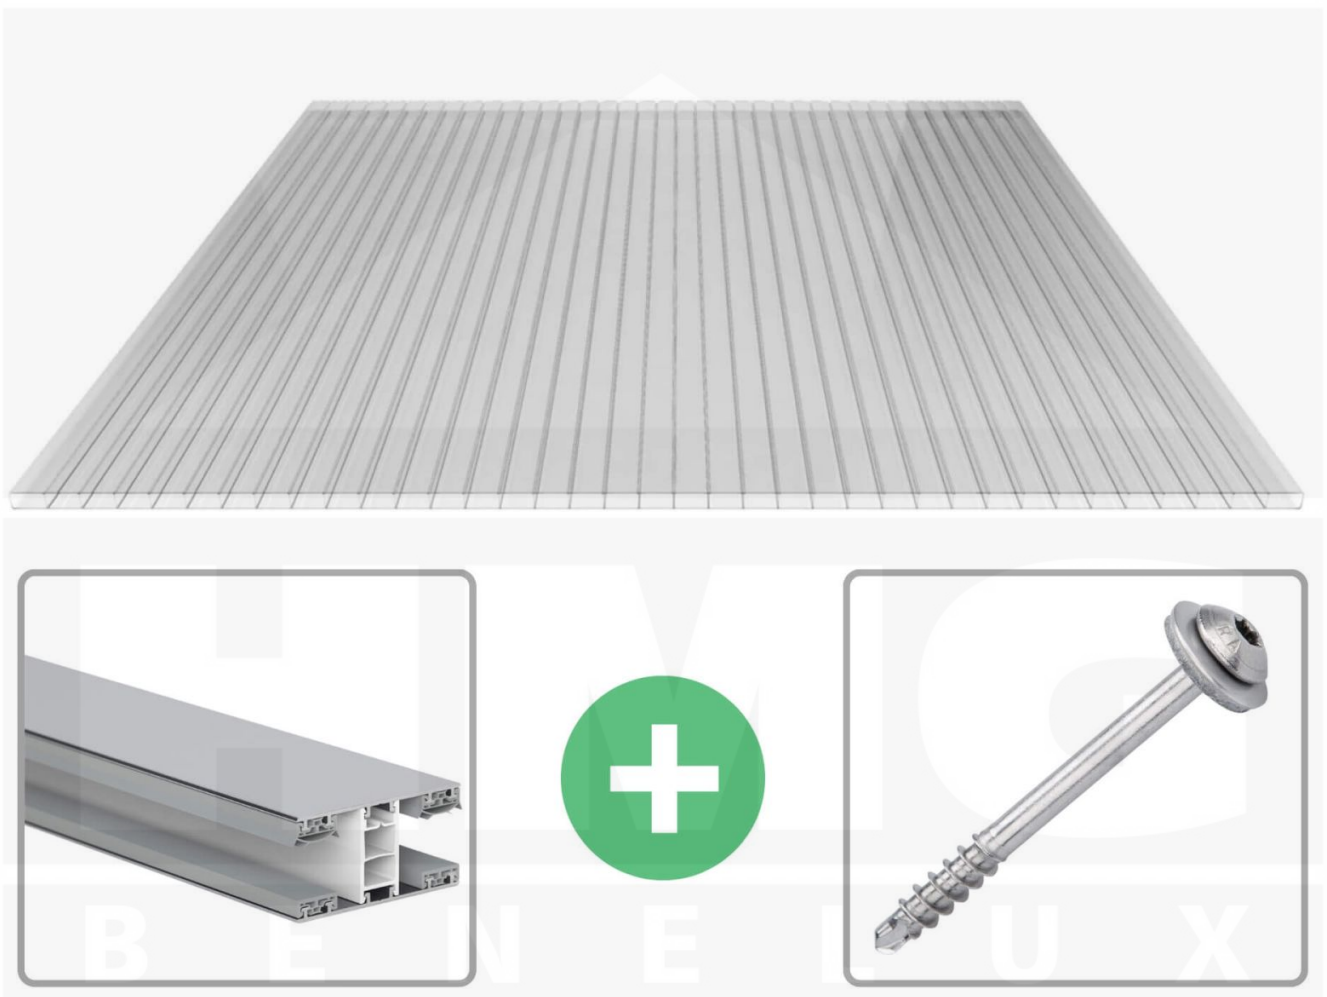

**Acrylaat kanaalplaat | 16 mm | Profiel Mendig | Voordeelpakket |
Plaatbreedte 980 mm | Helder | Breedte 6,12 m | Lengte 4,50 m**

Artikelnr.: 70075MCAC6045

Direct naar het artikel:

Scan deze barcode gewoon met uw mobiel en u komt direct aan naar het product met verdere informatie, afbeeldingen, video's, etc.

Productinfo

Acrylaat kanaalplaten 16 mm

Deze 2-wandige kanaalplaat heeft een dikte van 16 mm en is ook onder de naam VLF-SDP16-AC bekend. Deze acrylaat kanaalplaat in de kleur glashelder, laat ca. 84% licht door en is verkrijgbaar in lengtes van 2 tot 7 m. De platen worden nauwkeurig op bestelling in de lengte op maat gezaagd. Berekend wordt de hele plaat, rest stukken worden meegestuurd. De plaatbreedte is 980 mm.

Dekkende breedte

Eerste plaat met profiel = 1070 mm, elke volgende plaat met profiel + 1010 mm

Tussenmaten mogelijk door zelf smaller te zagen.

Montage profiel Mendig Thermo / Classic

Het montage profiel Mendig is een 60 mm breed profiel en bestaat uit een mix van aluminium en hoogwaardig PVC, die door het klik-systeem heel makkelijk gemonteert kan worden. Dit montage profiel is in de kleur blank aluminium met een wit koppelstuk in lengtes van 2,00 - 7,02 m voor 10 mm tot en met 32 mm sterke kanaalplaten en massieve platen verkrijgbaar. De koppelprofielen bestaan uit 2 delen (onder- en bovenprofiel), de randprofielen uit 3 delen (onder- en bovenprofiel plus een randdeel om in te schuiven).