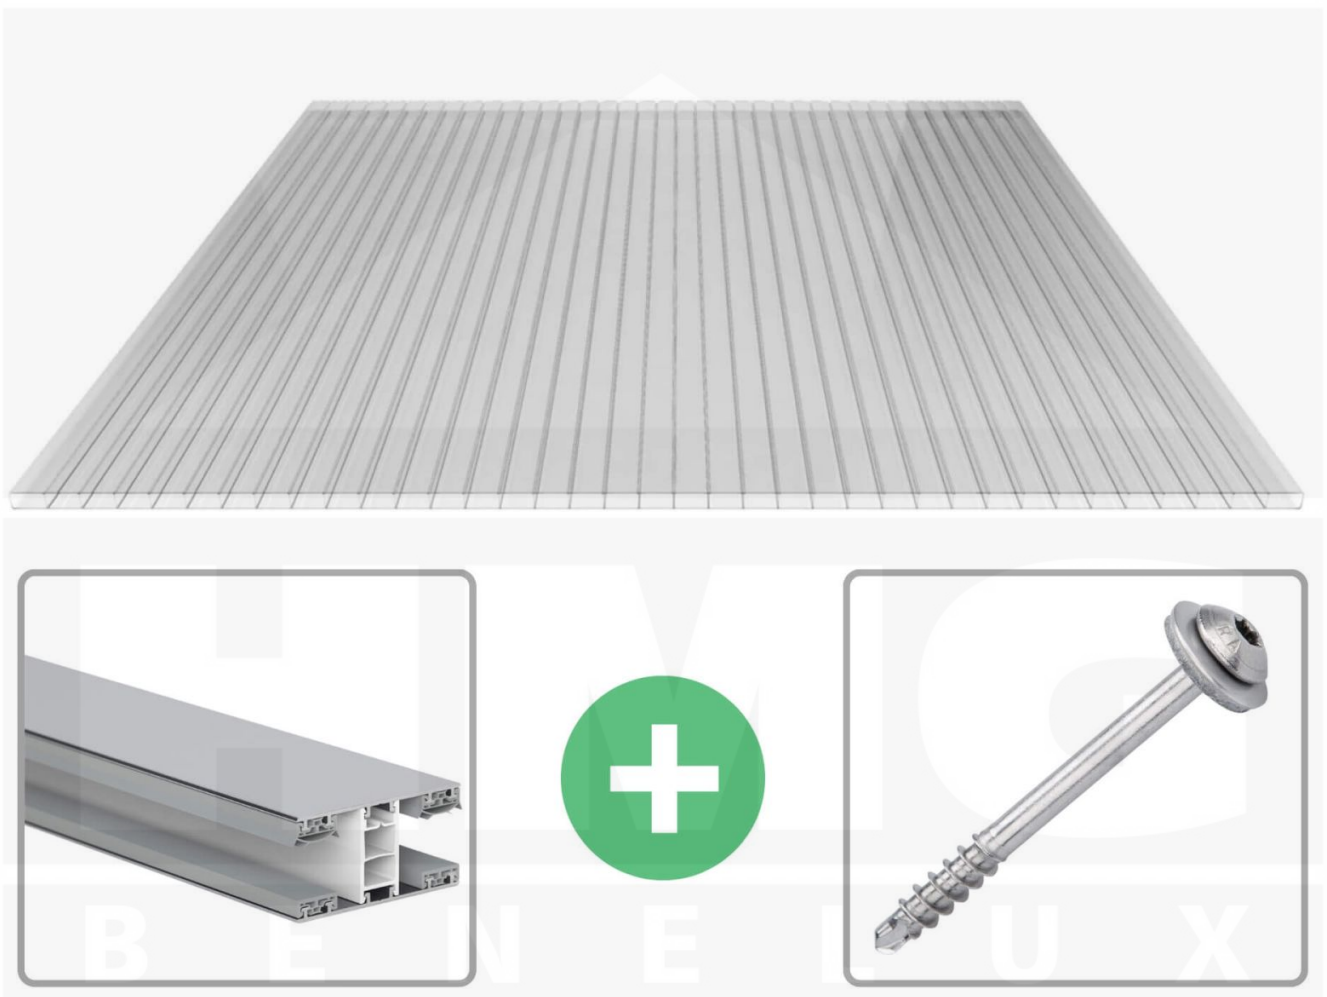

**Acrylaat kanaalplaat | 16 mm | Profiel Mendig | Voordeelpakket |
Plaatbreedte 980 mm | Helder | Breedte 7,13 m | Lengte 4,50 m**

Artikelnr.: 70075MCAC7045

Direct naar het artikel:

Scan deze barcode gewoon met uw mobiel en u komt direct aan naar het product met verdere informatie, afbeeldingen, video's, etc.

Productinfo

Acrylaat kanaalplaten 16 mm

Deze 2-wandige kanaalplaat heeft een dikte van 16 mm en is ook onder de naam VLF-SDP16-AC bekend. Deze acrylaat kanaalplaat in de kleur glashelder, laat ca. 84% licht door en is verkrijgbaar in lengtes van 2 tot 7 m. De platen worden nauwkeurig op bestelling in de lengte op maat gezaagd. Berekend wordt de hele plaat, rest stukken worden meegestuurd. De plaatbreedte is 980 mm.

Dekkende breedte

Eerste plaat met profiel = 1070 mm, elke volgende plaat met profiel + 1010 mm

Tussenmaten mogelijk door zelf smaller te zagen.

Montage profiel Mendig Thermo / Classic

Het montage profiel Mendig is een 60 mm breed profiel en bestaat uit een mix van aluminium en hoogwaardig PVC, die door het klik-systeem heel makkelijk gemonteert kan worden. Dit montage profiel is in de kleur blank aluminium met een wit koppelstuk in lengtes van 2,00 - 7,02 m voor 10 mm tot en met 32 mm sterke kanaalplaten en massieve platen verkrijgbaar. De koppelprofielen bestaan uit 2 delen (onder- en bovenprofiel), de randprofielen uit 3 delen (onder- en bovenprofiel plus een randdeel om in te schuiven).