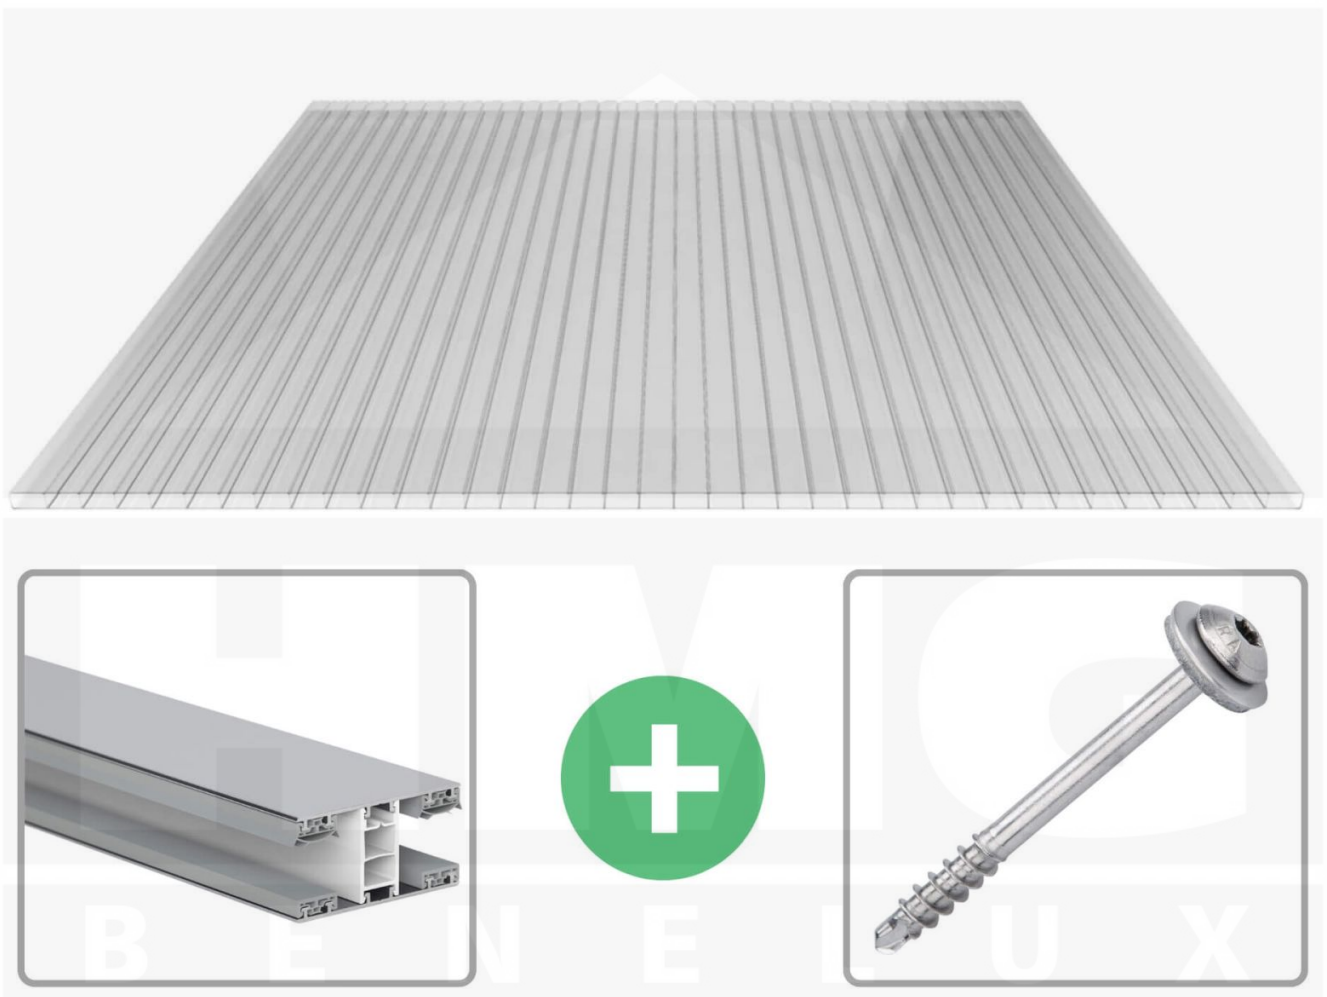

**Acrylaat kanaalplaat | 16 mm | Profiel Mendig | Voordeelpakket |  
Plaatbreedte 980 mm | Helder | Breedte 7,13 m | Lengte 5,00 m**

Artikelnr.: 70075MCAC7050

**Direct naar het artikel:**

Scan deze barcode gewoon met uw mobiel en u komt direct aan naar het product met verdere informatie, afbeeldingen, video's, etc.

### Acrylaat kanaalplaten 16 mm

Deze 2-wandige kanaalplaat heeft een dikte van 16 mm en is ook onder de naam VLF-SDP16-AC bekend. Deze acrylaat kanaalplaat in de kleur glashelder, laat ca. 84% licht door en is verkrijgbaar in lengtes van 2 tot 7 m. De platen worden nauwkeurig op bestelling in de lengte op maat gezaagd. Berekend wordt de hele plaat, rest stukken worden meegestuurd. De plaatbreedte is 980 mm.

### Bijzonderheid

Zeer heldere kanaalplaat, die het licht bijna ongebroken doorlaat (bijna net zoals glas). Bovenzijde met AntiDrop coating (geen druppelvorming).

### Montage profiel Mendig Thermo / Classic

Het montage profiel Mendig is een 60 mm breed profiel en bestaat uit een mix van aluminium en hoogwaardig PVC, die door het klik-systeem heel makkelijk gemonteert kan worden. Dit montage profiel is in de kleur blank aluminium met een wit koppelstuk in lengtes van 2,00 - 7,02 m voor 10 mm tot en met 32 mm sterke kanaalplaten en massieve platen verkrijgbaar. De koppelprofielen bestaan uit 2 delen (onder- en bovenprofiel), de randprofielen uit 3 delen (onder- en bovenprofiel plus een randdeel om in te schuiven).