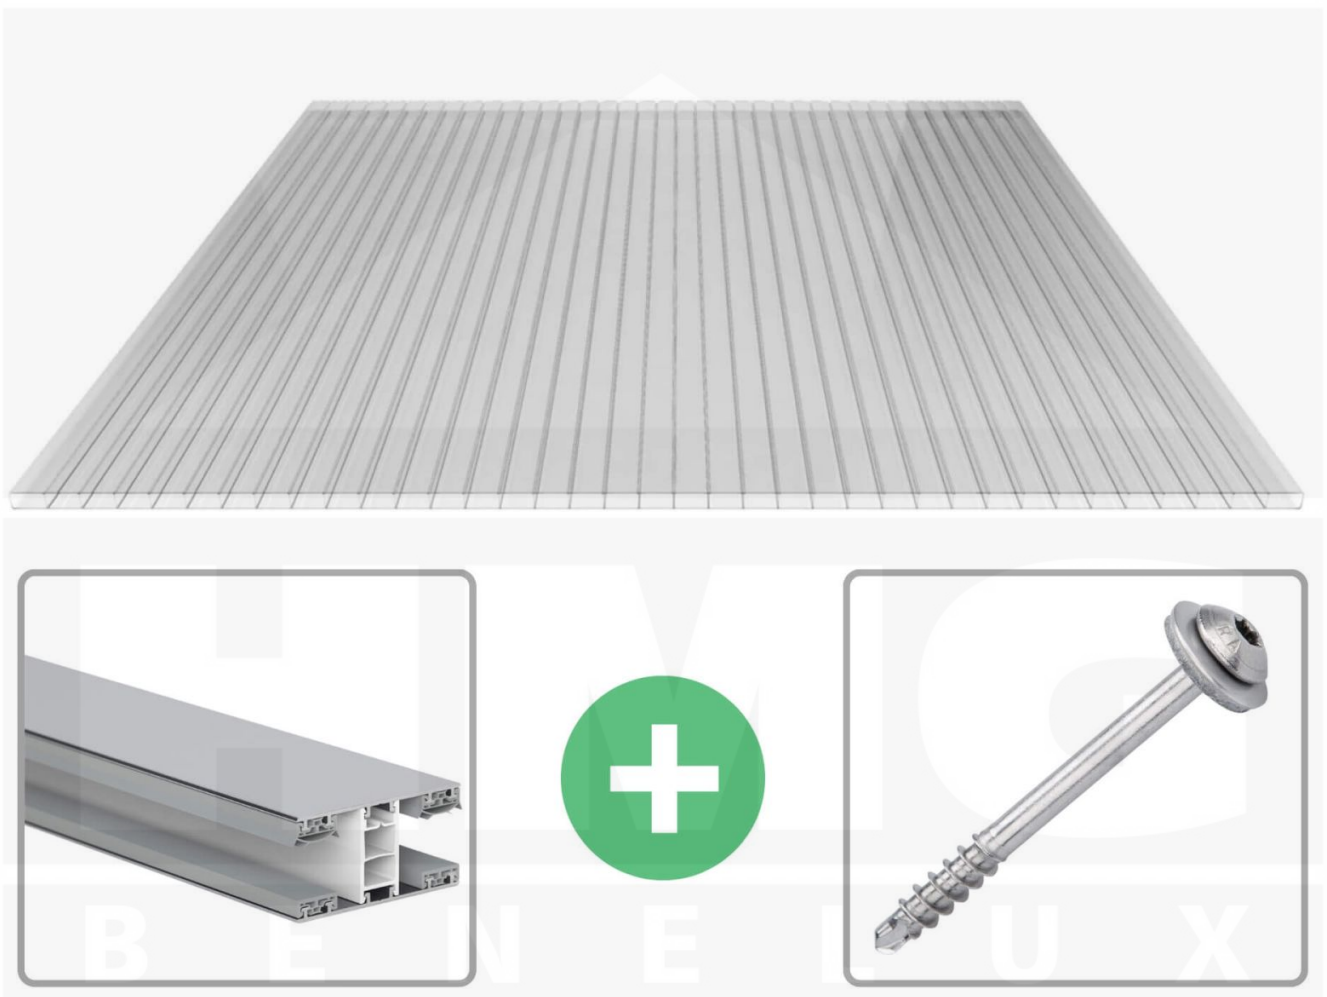

**Acrylaat kanaalplaat | 16 mm | Profiel Mendig | Voordeelpakket |
Plaatbreedte 980 mm | Helder | Breedte 8,14 m | Lengte 2,50 m**

Artikelnr.: 70075MCAC8025

Direct naar het artikel:

Scan deze barcode gewoon met uw mobiel en u komt direct aan naar het product met verdere informatie, afbeeldingen, video's, etc.

Productinfo

Acrylaat kanaalplaten 16 mm

Deze 2-wandige kanaalplaat heeft een dikte van 16 mm en is ook onder de naam VLF-SDP16-AC bekend. Deze acrylaat kanaalplaat in de kleur glashelder, laat ca. 84% licht door en is verkrijgbaar in lengtes van 2 tot 7 m. De platen worden nauwkeurig op bestelling in de lengte op maat gezaagd. Berekend wordt de hele plaat, rest stukken worden meegestuurd. De plaatbreedte is 980 mm.

Dekkende breedte

Eerste plaat met profiel = 1070 mm, elke volgende plaat met profiel + 1010 mm

Tussenmaten mogelijk door zelf smaller te zagen.

Montage profiel Mendig Thermo / Classic

Het montage profiel Mendig is een 60 mm breed profiel en bestaat uit een mix van aluminium en hoogwaardig PVC, die door het klik-systeem heel makkelijk gemonteert kan worden. Dit montage profiel is in de kleur blank aluminium met een wit koppelstuk in lengtes van 2,00 - 7,02 m voor 10 mm tot en met 32 mm sterke kanaalplaten en massieve platen verkrijgbaar. De koppelprofielen bestaan uit 2 delen (onder- en bovenprofiel), de randprofielen uit 3 delen (onder- en bovenprofiel plus een randdeel om in te schuiven).