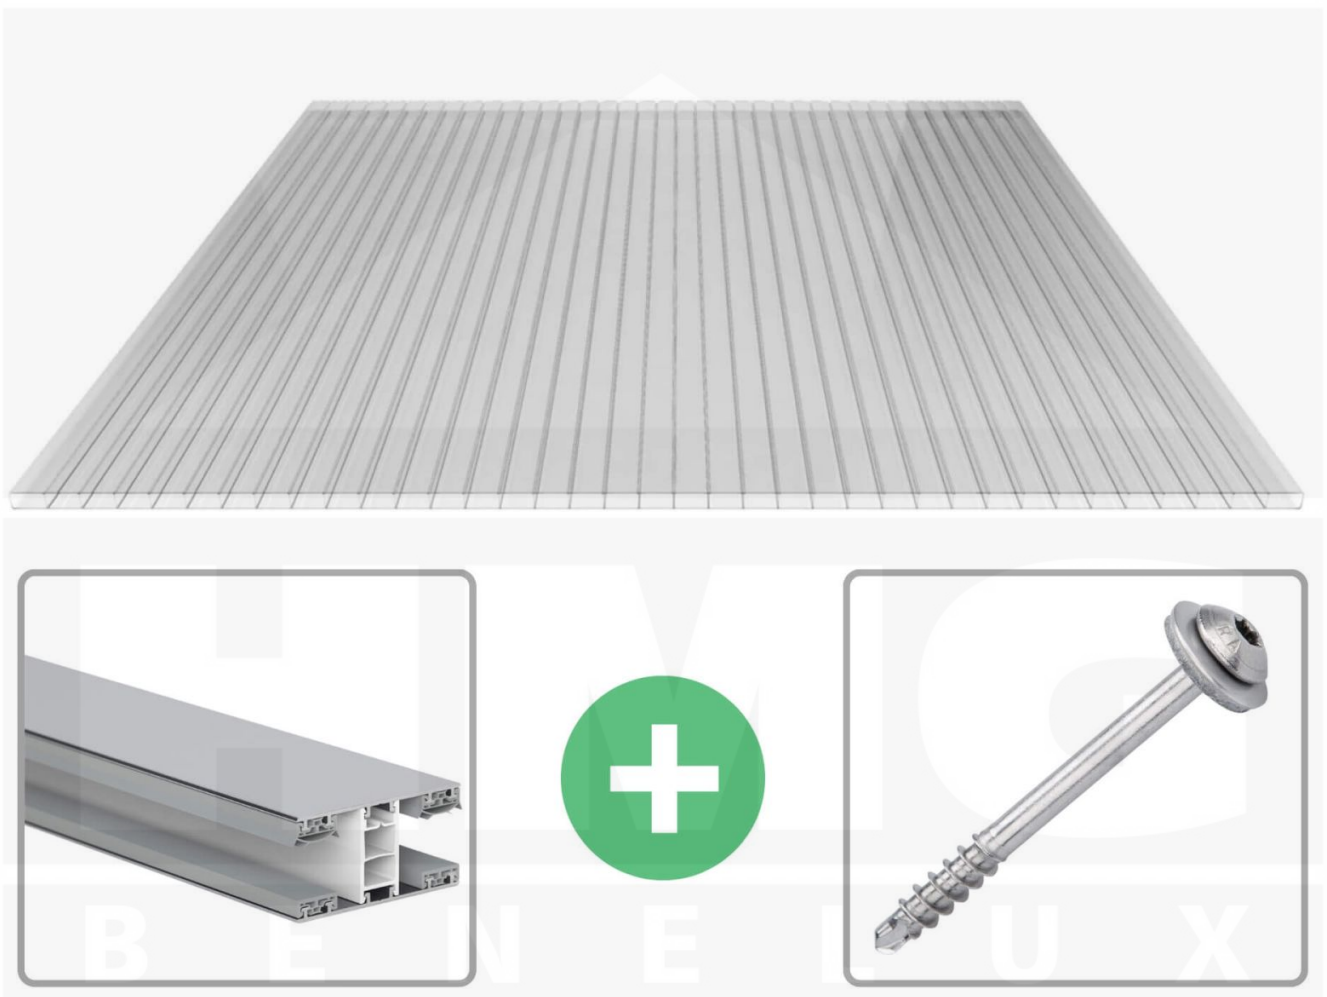

**Acrylaat kanaalplaat | 16 mm | Profiel Mendig | Voordeelpakket |
Plaatbreedte 980 mm | Helder | Breedte 8,14 m | Lengte 4,50 m**

Artikelnr.: 70075MCAC8045

Productinfo

Acrylaat kanaalplaten 16 mm

Deze 2-wandige kanaalplaat heeft een dikte van 16 mm en is ook onder de naam VLF-SDP16-AC bekend. Deze acrylaat kanaalplaat in de kleur glashelder, laat ca. 84% licht door en is verkrijgbaar in lengtes van 2 tot 7 m. De platen worden nauwkeurig op bestelling in de lengte op maat gezaagd. Berekend wordt de hele plaat, rest stukken worden meegestuurd. De plaatbreedte is 980 mm.

Producttoepassingen

Acrylaat kanaalplaten zijn UV-bestendig, vergelen niet en worden niet broos. Van wege de zeer hoge transparantie garanderen deze R.GLAS kanaalplaten de hoogste lichtdoorlatendheid en glans. Acrylaat is enorm slag- en breukvast, zeer goed bestand tegen normale weersinvloeden, hagelbestendig (Niet bij extreme weersomstandigheden - Zie garantievoorwaarden) en normaal ontvlambaar. AC kanaalplaten worden in de bouw-, tuinbouw-, agrarische en de particuliere sector als dakbedekking voor hallen, kassen, stallen, schuurtjes, fietsenstallingen, terrasoverkappingen, veranda's en carports toegepast. Ook worden dubbelwandige acrylaat kanaalplaten verticaal voor wanden en afscheidingen toegepast.

Dekkende breedte

Eerste plaat met profiel = 1070 mm, elke volgende plaat met profiel + 1010 mm

Tussenmaten mogelijk door zelf smaller te zagen.

Montage profiel Mendig Thermo / Classic

Het montage profiel Mendig is een 60 mm breed profiel en bestaat uit een mix van aluminium en hoogwaardig PVC, die door het klik-systeem heel makkelijk gemonteert kan worden. Dit montage profiel is in de kleur blank aluminium met een wit koppelstuk in lengtes van 2,00 - 7,02 m voor 10 mm tot en met 32 mm sterke kanaalplaten en massieve platen verkrijgbaar. De koppelprofielen bestaan uit 2 delen (onder- en bovenprofiel), de randprofielen uit 3 delen (onder- en bovenprofiel plus een randdeel om in te schuiven).