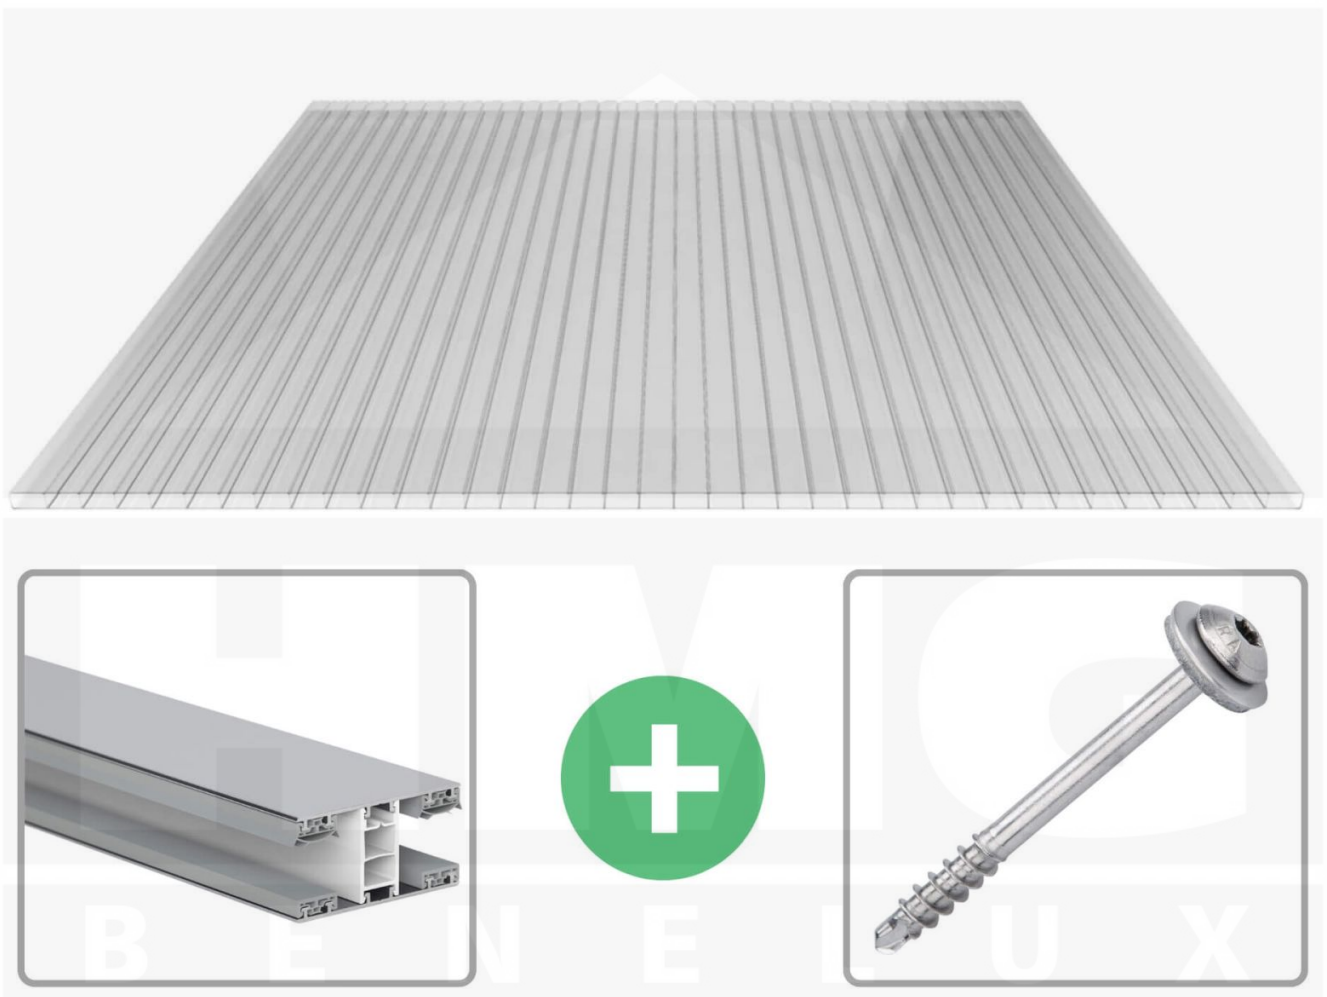

**Acrylaat kanaalplaat | 16 mm | Profiel Mendig | Voordeelpakket |
Plaatbreedte 980 mm | Helder | Breedte 9,15 m | Lengte 2,00 m**

Artikelnr.: 70075MCAC9020

Direct naar het artikel:

Scan deze barcode gewoon met uw mobiel en u komt direct aan naar het product met verdere informatie, afbeeldingen, video's, etc.

Productinfo

Acrylaat kanaalplaten 16 mm

Deze 2-wandige kanaalplaat heeft een dikte van 16 mm en is ook onder de naam VLF-SDP16-AC bekend. Deze acrylaat kanaalplaat in de kleur glashelder, laat ca. 84% licht door en is verkrijgbaar in lengtes van 2 tot 7 m. De platen worden nauwkeurig op bestelling in de lengte op maat gezaagd. Berekend wordt de hele plaat, rest stukken worden meegestuurd. De plaatbreedte is 980 mm.

Dekkende breedte

Eerste plaat met profiel = 1070 mm, elke volgende plaat met profiel + 1010 mm

Tussenmaten mogelijk door zelf smaller te zagen.

Montage profiel Mendig Thermo / Classic

Het montage profiel Mendig is een 60 mm breed profiel en bestaat uit een mix van aluminium en hoogwaardig PVC, die door het klik-systeem heel makkelijk gemonteert kan worden. Dit montage profiel is in de kleur blank aluminium met een wit koppelstuk in lengtes van 2,00 - 7,02 m voor 10 mm tot en met 32 mm sterke kanaalplaten en massieve platen verkrijgbaar. De koppelprofielen bestaan uit 2 delen (onder- en bovenprofiel), de randprofielen uit 3 delen (onder- en bovenprofiel plus een randdeel om in te schuiven).