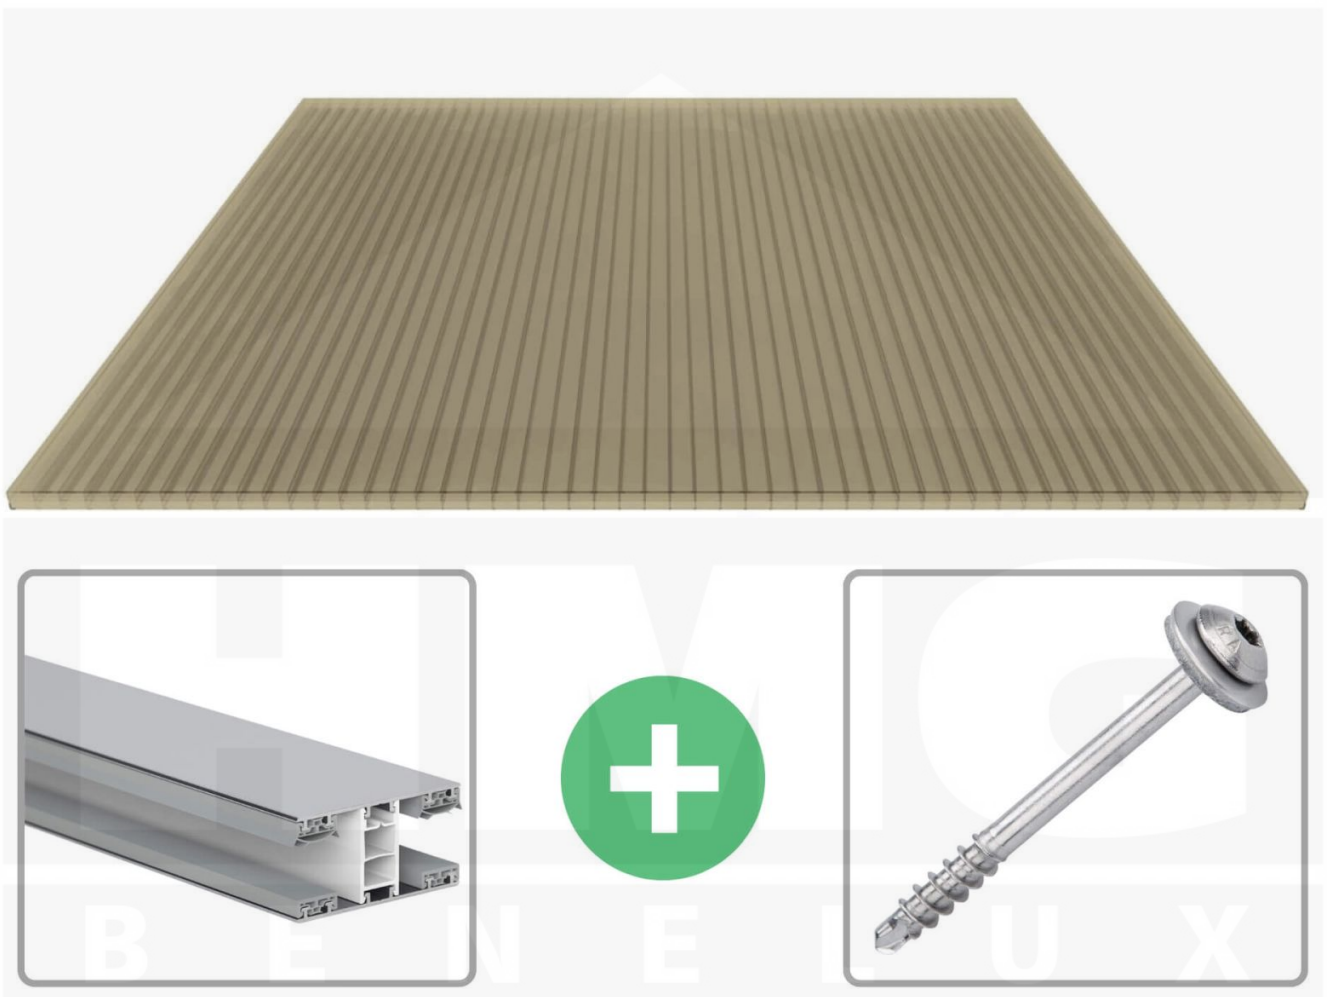

**Polycarbonaat kanaalplaat | 16 mm | Profiel Mendig | Voordeelpakket |
Plaatbreedte 980 mm | Brons | Breedte 3,09 m | Lengte 4,50 m**

Artikelnr.: 70075MCB3045

Productinfo

Polycarbonaat kanaalplaten 16 mm

Deze 3-wandige kanaalplaat heeft een dikte van 16 mm en is ook onder de naam VLF-SDP16-PC bekend. Deze polycarbonaat kanaalplaat in de kleur brons, laat ca. 38% licht door en is verkrijgbaar in lengtes van 2 tot 7 m. De platen worden nauwkeurig op bestelling in de lengte op maat gezaagd. Berekend wordt de hele plaat, rest stukken worden meegestuurd. De plaatbreedte is 980 mm.

Producttoepassingen

Polycarbonaat kanaalplaten zijn aan een kant UV-bestendig, zeer helder, zeer goed bestand tegen normale weersinvloeden, enorm slag- en breukvast, vormstabiel, bestand tegen hoge temperaturen en moeilijk ontvlambaar. PC kanaalplaten worden in de bouw-, tuinbouw-, agrarische (beperkt omdat niet ammoniak bestendig) en de particuliere sector als dakbedekking voor hallen, kassen, stallen, schuurtjes, fietsenstallingen, terrasoverkappingen, veranda's en carports toegepast. Ook worden Polycarbonaat kanaalplaten verticaal voor wanden en afscheidingen toegepast.

Dekkende breedte

Eerste plaat met profiel = 1070 mm, elke volgende plaat met profiel + 1010 mm

Tussenmaten mogelijk door zelf smaller te zagen.

Montage profiel Mendig Thermo / Classic

Het montage profiel Mendig is een 60 mm breed profiel en bestaat uit een mix van aluminium en hoogwaardig PVC, die door het klik-systeem heel makkelijk gemonteert kan worden. Dit montage profiel is in de kleur blank aluminium met een wit koppelstuk in lengtes van 2,00 - 7,02 m voor 10 mm tot en met 32 mm sterke kanaalplaten en massieve platen verkrijgbaar. De koppelprofielen bestaan uit 2 delen (onder- en bovenprofiel), de randprofielen uit 3 delen (onder- en bovenprofiel plus een randdeel om in te schuiven).