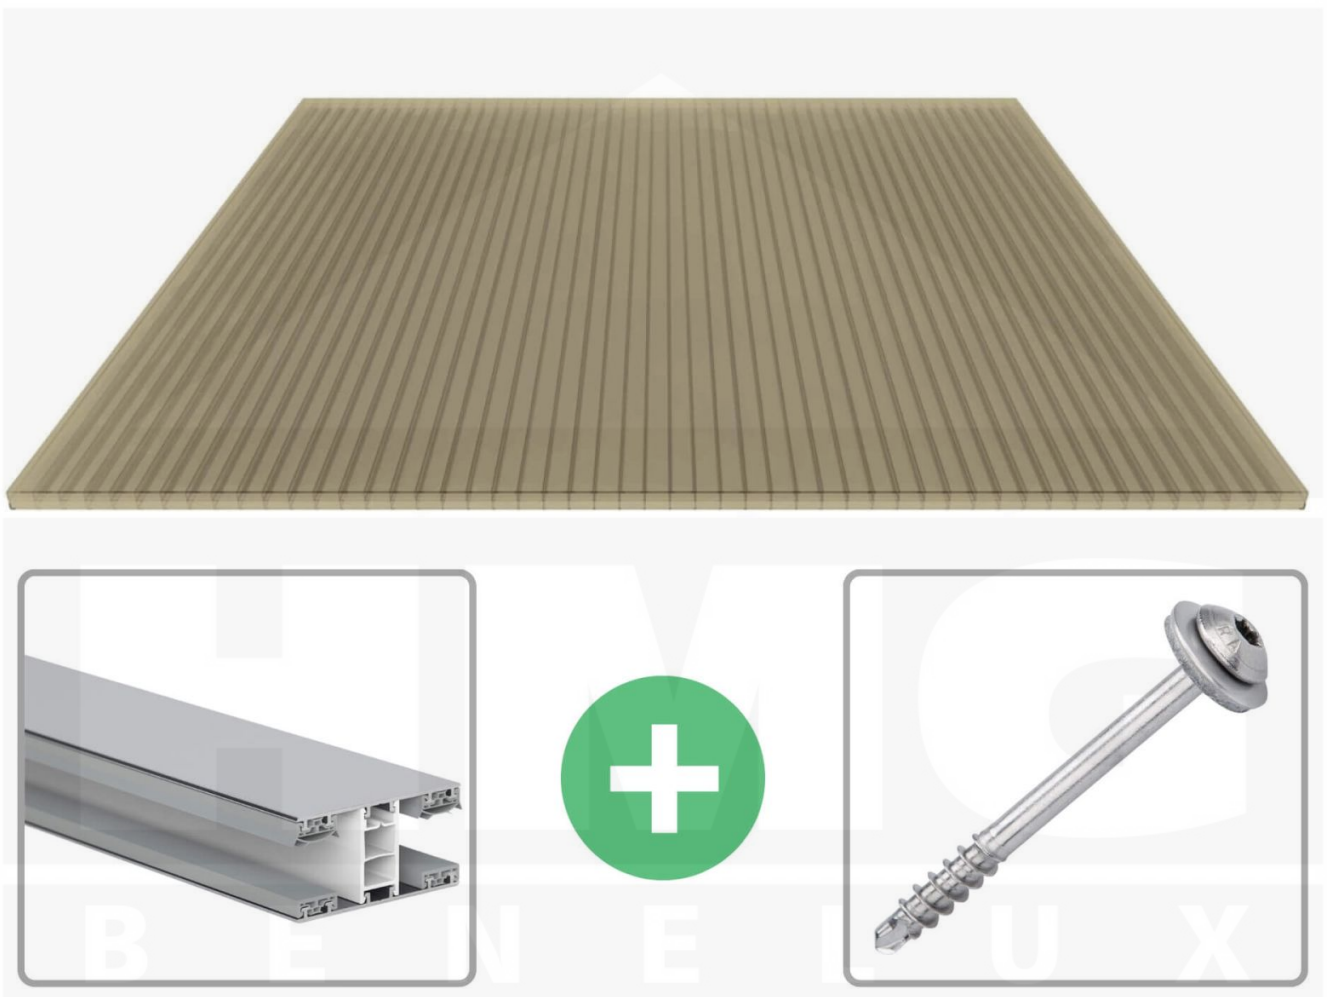

**Polycarbonaat kanaalplaat | 16 mm | Profiel Mendig | Voordeelpakket |
Plaatbreedte 980 mm | Brons | Breedte 4,10 m | Lengte 2,00 m**

Artikelnr.: 70075MCB4020

Productinfo

Polycarbonaat kanaalplaten 16 mm

Deze 3-wandige kanaalplaat heeft een dikte van 16 mm en is ook onder de naam VLF-SDP16-PC bekend. Deze polycarbonaat kanaalplaat in de kleur brons, laat ca. 38% licht door en is verkrijgbaar in lengtes van 2 tot 7 m. De platen worden nauwkeurig op bestelling in de lengte op maat gezaagd. Berekend wordt de hele plaat, rest stukken worden meegestuurd. De plaatbreedte is 980 mm.

Producttoepassingen

Polycarbonaat kanaalplaten zijn aan een kant UV-bestendig, zeer helder, zeer goed bestand tegen normale weersinvloeden, enorm slag- en breukvast, vormstabiel, bestand tegen hoge temperaturen en moeilijk ontvlambaar. PC kanaalplaten worden in de bouw-, tuinbouw-, agrarische (beperkt omdat niet ammoniak bestendig) en de particuliere sector als dakbedekking voor hallen, kassen, stallen, schuurtjes, fietsenstallingen, terrasoverkappingen, veranda's en carports toegepast. Ook worden Polycarbonaat kanaalplaten verticaal voor wanden en afscheidingen toegepast.

Dekkende breedte

Eerste plaat met profiel = 1070 mm, elke volgende plaat met profiel + 1010 mm

Tussenmaten mogelijk door zelf smaller te zagen.

Montage profiel Mendig Thermo / Classic

Het montage profiel Mendig is een 60 mm breed profiel en bestaat uit een mix van aluminium en hoogwaardig PVC, die door het klik-systeem heel makkelijk gemonteert kan worden. Dit montage profiel is in de kleur blank aluminium met een wit koppelstuk in lengtes van 2,00 - 7,02 m voor 10 mm tot en met 32 mm sterke kanaalplaten en massieve platen verkrijgbaar. De koppelprofielen bestaan uit 2 delen (onder- en bovenprofiel), de randprofielen uit 3 delen (onder- en bovenprofiel plus een randdeel om in te schuiven).