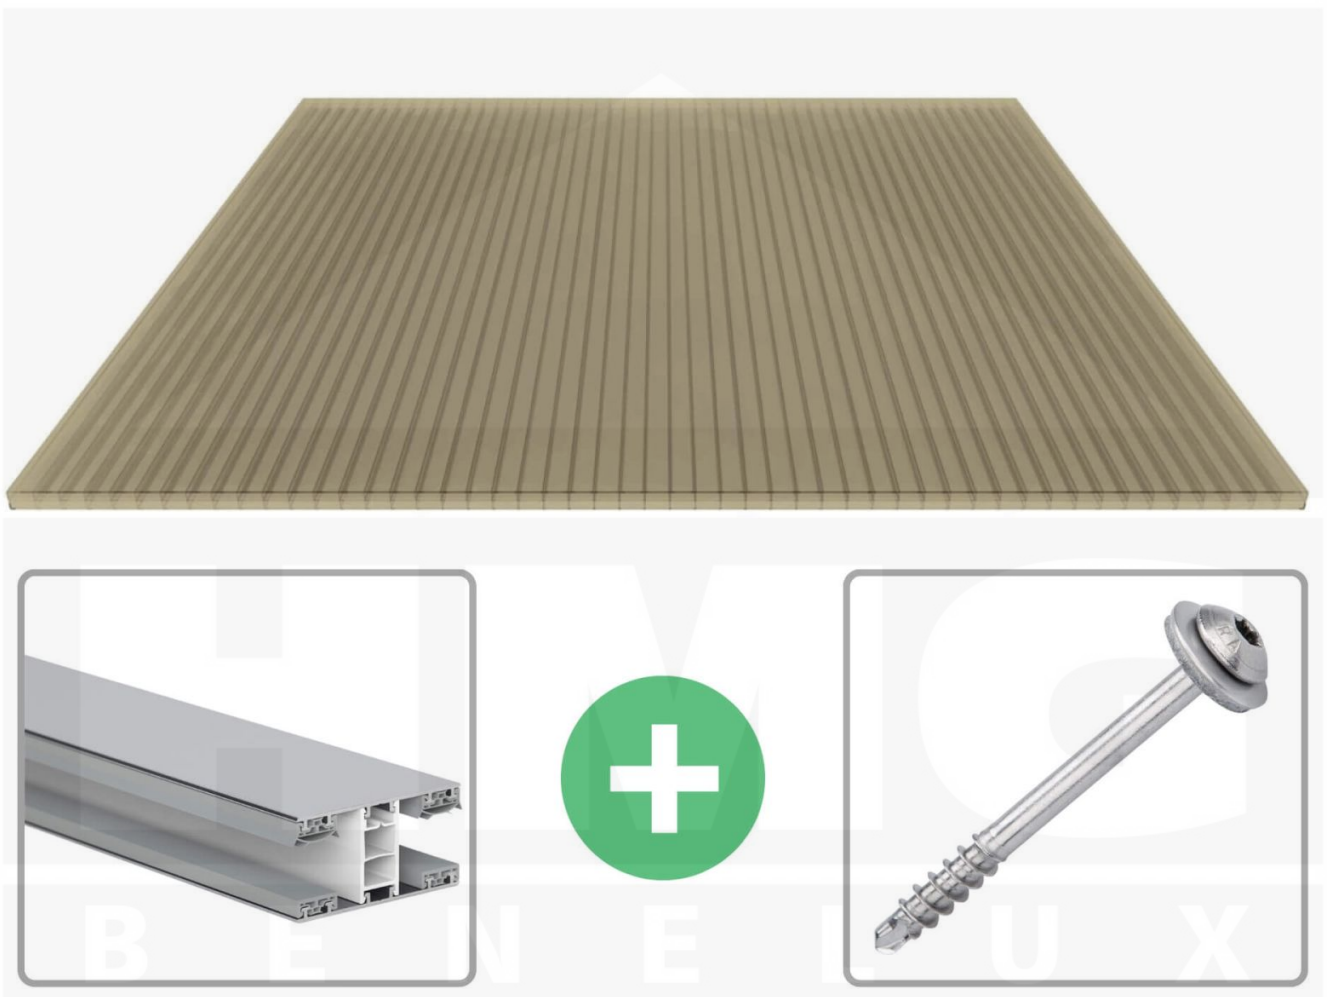

**Polycarbonaat kanaalplaat | 16 mm | Profiel Mendig | Voordeelpakket |  
Plaatbreedte 980 mm | Brons | Breedte 4,10 m | Lengte 3,00 m**

Artikelnr.: 70075MCB4030

**Direct naar het artikel:**

Scan deze barcode gewoon met uw mobiel en u komt direct aan naar het product met verdere informatie, afbeeldingen, video's, etc.

### Polycarbonaat kanaalplaten 16 mm

Deze 3-wandige kanaalplaat heeft een dikte van 16 mm en is ook onder de naam VLF-SDP16-PC bekend. Deze polycarbonaat kanaalplaat in de kleur brons, laat ca. 38% licht door en is verkrijgbaar in lengtes van 2 tot 7 m. De platen worden nauwkeurig op bestelling in de lengte op maat gezaagd. Berekend wordt de hele plaat, rest stukken worden meegestuurd. De plaatbreedte is 980 mm.

### Producttoepassingen

Polycarbonaat kanaalplaten zijn aan een kant UV-bestendig, zeer helder, zeer goed bestand tegen normale weersinvloeden, enorm slag- en breukvast, vormstabiel, bestand tegen hoge temperaturen en moeilijk ontvlambaar. PC kanaalplaten worden in de bouw-, tuinbouw-, agrarische (beperkt omdat niet ammoniak bestendig) en de particuliere sector als dakbedekking voor hallen, kassen, stallen, schuurtjes, fietsenstallingen, terrasoverkappingen, veranda's en carports toegepast. Ook worden Polycarbonaat kanaalplaten verticaal voor wanden en afscheidingen toegepast.

### Montage profiel Mendig Thermo / Classic

Het montage profiel Mendig is een 60 mm breed profiel en bestaat uit een mix van aluminium en hoogwaardig PVC, die door het klik-systeem heel makkelijk gemonteert kan worden. Dit montage profiel is in de kleur blank aluminium met een wit koppelstuk in lengtes van 2,00 - 7,02 m voor 10 mm tot en met 32 mm sterke kanaalplaten en massieve platen verkrijgbaar. De koppelprofielen bestaan uit 2 delen (onder- en bovenprofiel), de randprofielen uit 3 delen (onder- en bovenprofiel plus een randdeel om in te schuiven).