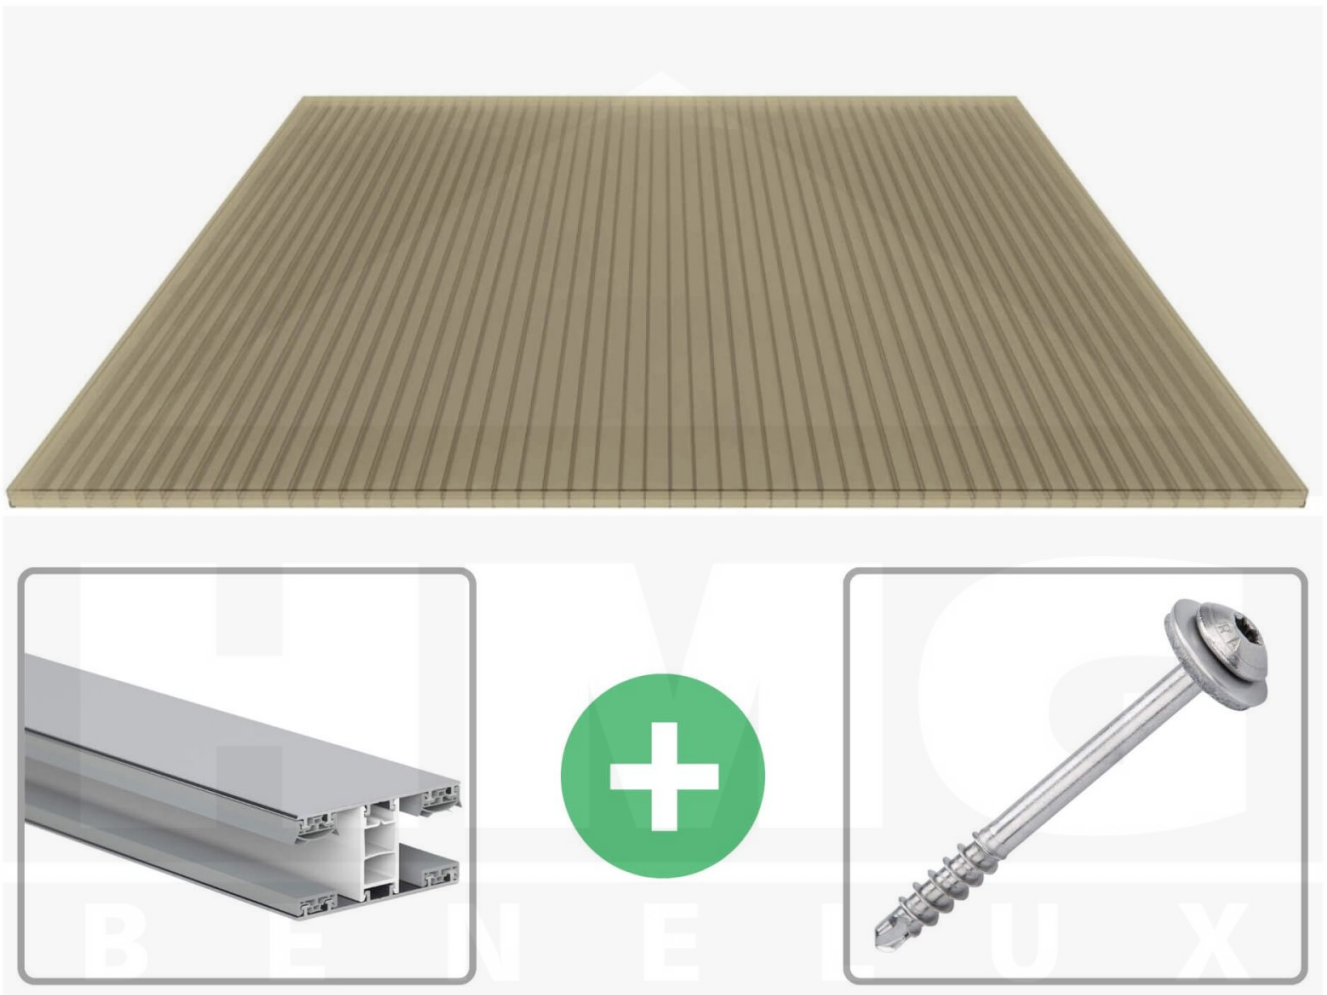

**Polycarbonaat kanaalplaat | 16 mm | Profiel Mendig | Voordeelpakket |
Plaatbreedte 980 mm | Brons | Breedte 4,10 m | Lengte 4,00 m**

Artikelnr.: 70075MCB4040

Direct naar het artikel:

Scan deze barcode gewoon met uw mobiel en u komt direct aan naar het product met verdere informatie, afbeeldingen, video's, etc.

Productinfo

Polycarbonaat kanaalplaten 16 mm

Deze 3-wandige kanaalplaat heeft een dikte van 16 mm en is ook onder de naam VLF-SDP16-PC bekend. Deze polycarbonaat kanaalplaat in de kleur brons, laat ca. 38% licht door en is verkrijgbaar in lengtes van 2 tot 7 m. De platen worden nauwkeurig op bestelling in de lengte op maat gezaagd. Berekend wordt de hele plaat, rest stukken worden meegestuurd. De plaatbreedte is 980 mm.

Dekkende breedte

Eerste plaat met profiel = 1070 mm, elke volgende plaat met profiel + 1010 mm

Tussenmaten mogelijk door zelf smaller te zagen.

Montage profiel Mendig Thermo / Classic

Het montage profiel Mendig is een 60 mm breed profiel en bestaat uit een mix van aluminium en hoogwaardig PVC, die door het klik-systeem heel makkelijk gemonteert kan worden. Dit montage profiel is in de kleur blank aluminium met een wit koppelstuk in lengtes van 2,00 - 7,02 m voor 10 mm tot en met 32 mm sterke kanaalplaten en massieve platen verkrijgbaar. De koppelprofielen bestaan uit 2 delen (onder- en bovenprofiel), de randprofielen uit 3 delen (onder- en bovenprofiel plus een randdeel om in te schuiven).