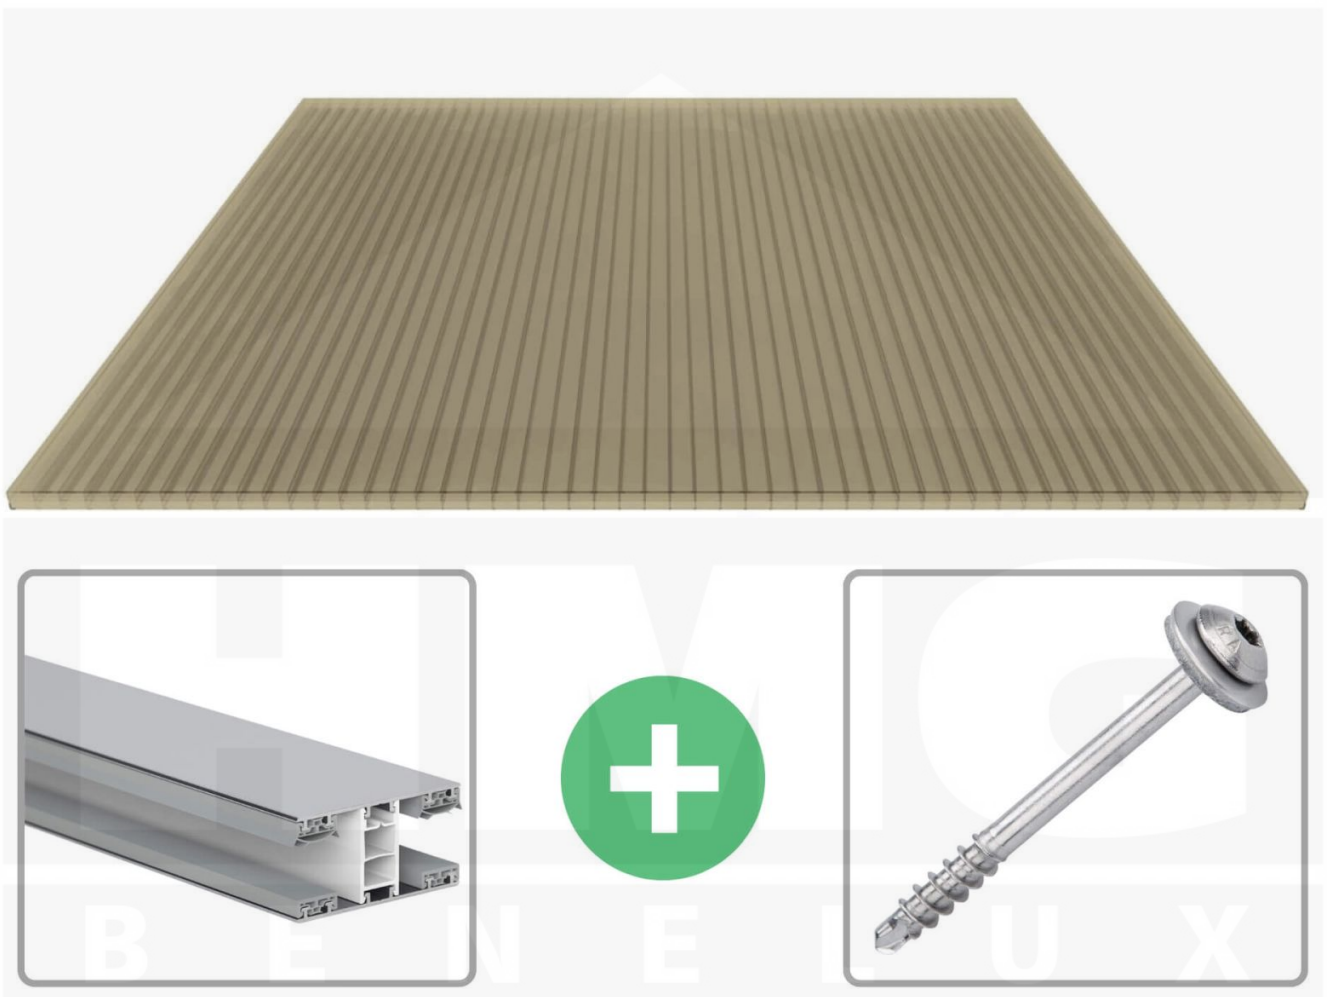

**Polycarbonaat kanaalplaat | 16 mm | Profiel Mendig | Voordeelpakket |
Plaatbreedte 980 mm | Brons | Breedte 5,11 m | Lengte 2,50 m**

Artikelnr.: 70075MCB5025

Direct naar het artikel:

Scan deze barcode gewoon met uw mobiel en u komt direct aan naar het product met verdere informatie, afbeeldingen, video's, etc.

Productinfo

Polycarbonaat kanaalplaten 16 mm

Deze 3-wandige kanaalplaat heeft een dikte van 16 mm en is ook onder de naam VLF-SDP16-PC bekend. Deze polycarbonaat kanaalplaat in de kleur brons, laat ca. 38% licht door en is verkrijgbaar in lengtes van 2 tot 7 m. De platen worden nauwkeurig op bestelling in de lengte op maat gezaagd. Berekend wordt de hele plaat, rest stukken worden meegestuurd. De plaatbreedte is 980 mm.

Dekkende breedte

Eerste plaat met profiel = 1070 mm, elke volgende plaat met profiel + 1010 mm

Tussenmaten mogelijk door zelf smaller te zagen.

Montage profiel Mendig Thermo / Classic

Het montage profiel Mendig is een 60 mm breed profiel en bestaat uit een mix van aluminium en hoogwaardig PVC, die door het klik-systeem heel makkelijk gemonteert kan worden. Dit montage profiel is in de kleur blank aluminium met een wit koppelstuk in lengtes van 2,00 - 7,02 m voor 10 mm tot en met 32 mm sterke kanaalplaten en massieve platen verkrijgbaar. De koppelprofielen bestaan uit 2 delen (onder- en bovenprofiel), de randprofielen uit 3 delen (onder- en bovenprofiel plus een randdeel om in te schuiven).