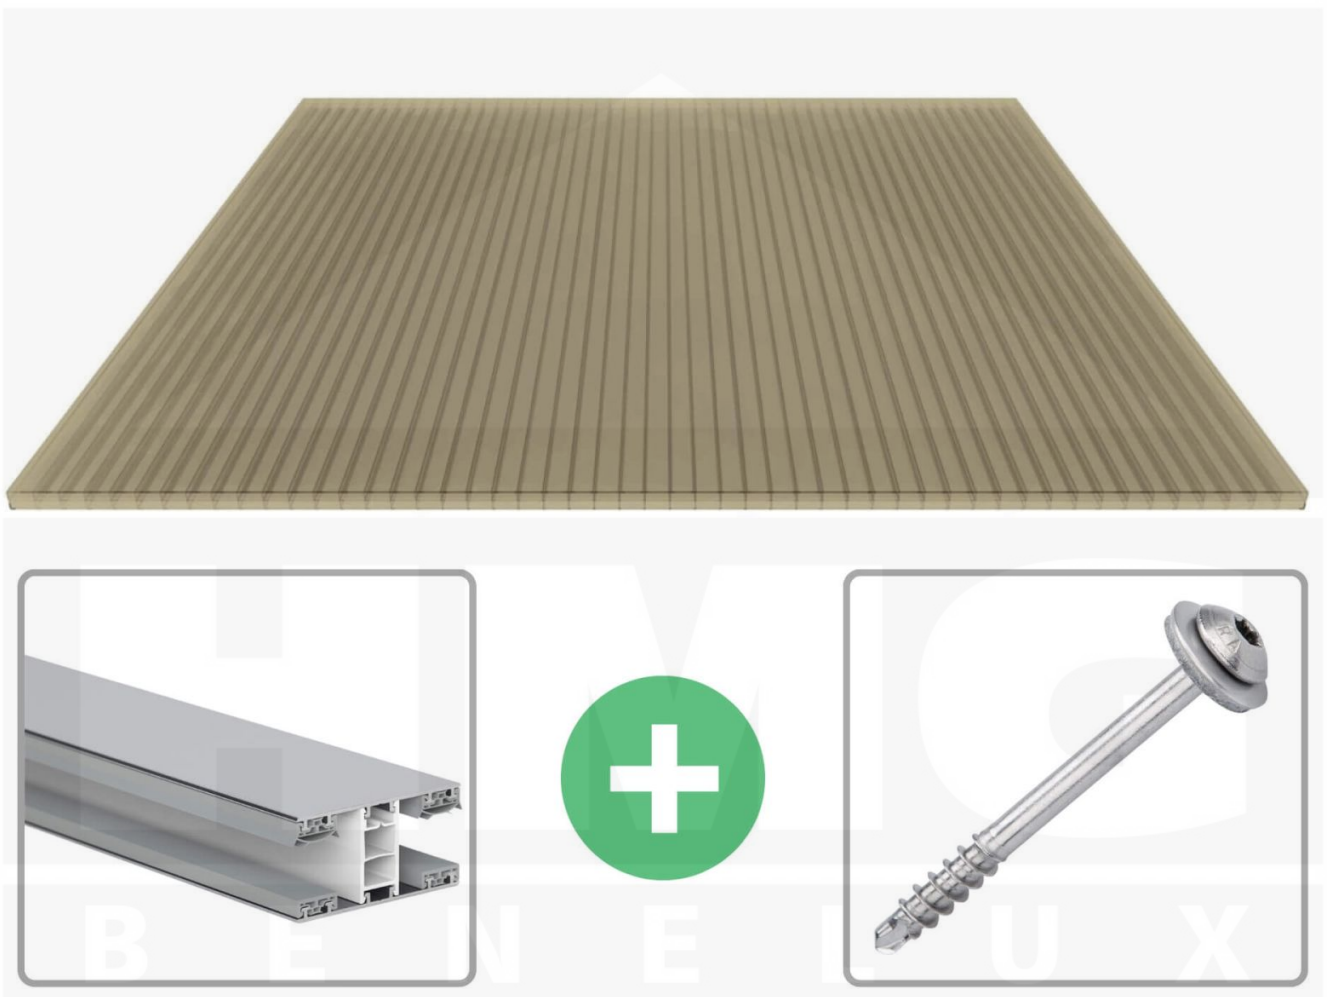

**Polycarbonaat kanaalplaat | 16 mm | Profiel Mendig | Voordeelpakket |  
Plaatbreedte 980 mm | Brons | Breedte 6,12 m | Lengte 2,50 m**

Artikelnr.: 70075MCB6025

**Direct naar het artikel:**

Scan deze barcode gewoon met uw mobiel en u komt direct aan naar het product met verdere informatie, afbeeldingen, video's, etc.

### Polycarbonaat kanaalplaten 16 mm

Deze 3-wandige kanaalplaat heeft een dikte van 16 mm en is ook onder de naam VLF-SDP16-PC bekend. Deze polycarbonaat kanaalplaat in de kleur brons, laat ca. 38% licht door en is verkrijgbaar in lengtes van 2 tot 7 m. De platen worden nauwkeurig op bestelling in de lengte op maat gezaagd. Berekend wordt de hele plaat, rest stukken worden meegestuurd. De plaatbreedte is 980 mm.

### Producttoepassingen

Polycarbonaat kanaalplaten zijn aan een kant UV-bestendig, zeer helder, zeer goed bestand tegen normale weersinvloeden, enorm slag- en breukvast, vormstabiel, bestand tegen hoge temperaturen en moeilijk ontvlambaar. PC kanaalplaten worden in de bouw-, tuinbouw-, agrarische (beperkt omdat niet ammoniak bestendig) en de particuliere sector als dakbedekking voor hallen, kassen, stallen, schuurtjes, fietsenstallingen, terrasoverkappingen, veranda's en carports toegepast. Ook worden Polycarbonaat kanaalplaten verticaal voor wanden en afscheidingen toegepast.

### Montage profiel Mendig Thermo / Classic

Het montage profiel Mendig is een 60 mm breed profiel en bestaat uit een mix van aluminium en hoogwaardig PVC, die door het klik-systeem heel makkelijk gemonteert kan worden. Dit montage profiel is in de kleur blank aluminium met een wit koppelstuk in lengtes van 2,00 - 7,02 m voor 10 mm tot en met 32 mm sterke kanaalplaten en massieve platen verkrijgbaar. De koppelprofielen bestaan uit 2 delen (onder- en bovenprofiel), de randprofielen uit 3 delen (onder- en bovenprofiel plus een randdeel om in te schuiven).