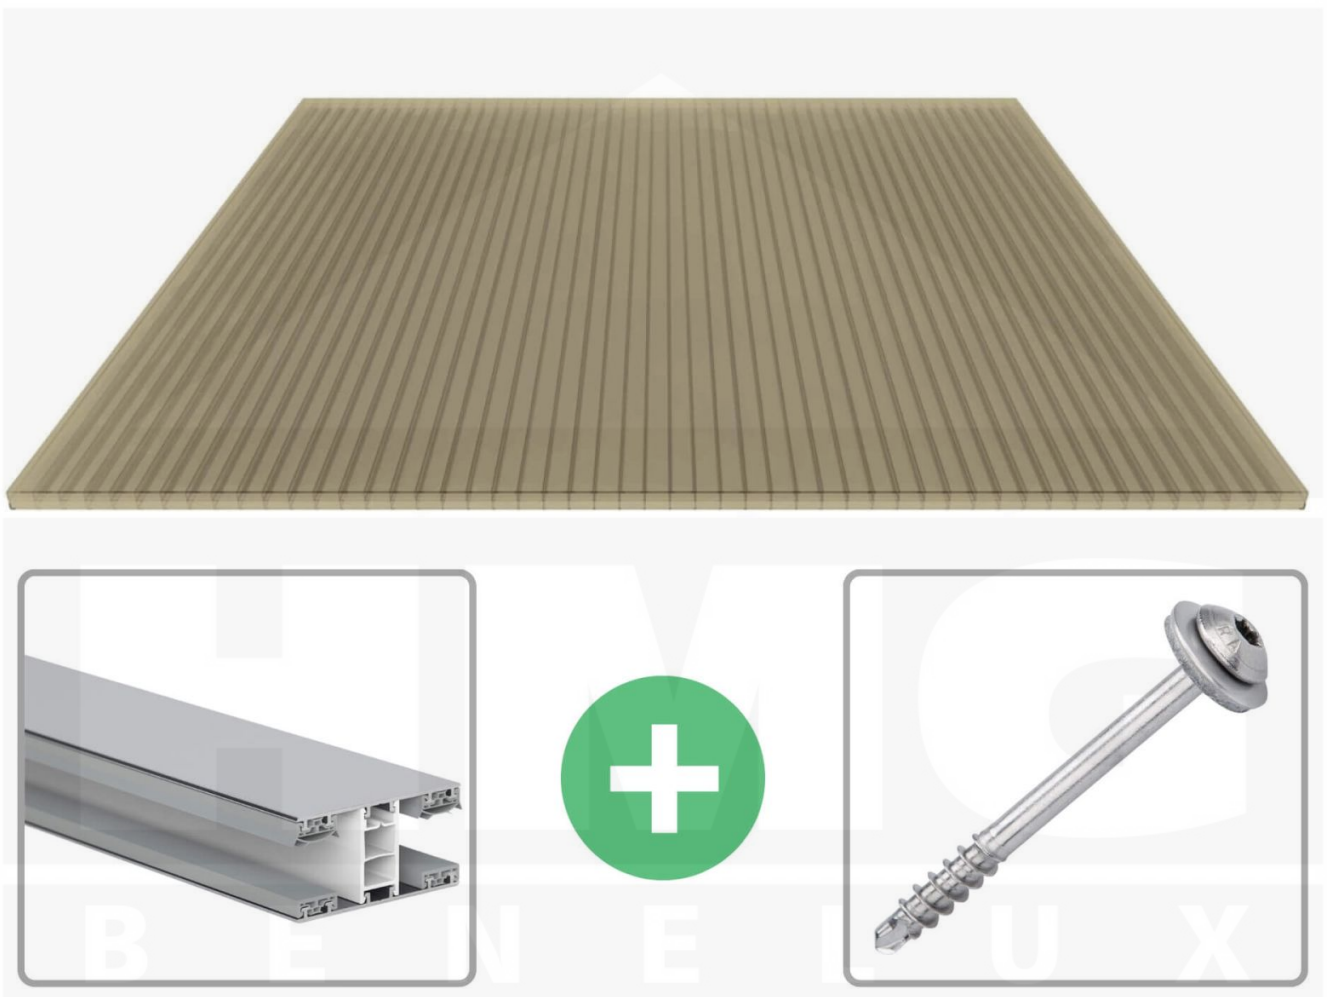

**Polycarbonaat kanaalplaat | 16 mm | Profiel Mendig | Voordeelpakket |
Plaatbreedte 980 mm | Brons | Breedte 6,12 m | Lengte 3,50 m**

Artikelnr.: 70075MCB6035

Direct naar het artikel:

Scan deze barcode gewoon met uw mobiel en u komt direct aan naar het product met verdere informatie, afbeeldingen, video's, etc.

Productinfo

Polycarbonaat kanaalplaten 16 mm

Deze 3-wandige kanaalplaat heeft een dikte van 16 mm en is ook onder de naam VLF-SDP16-PC bekend. Deze polycarbonaat kanaalplaat in de kleur brons, laat ca. 38% licht door en is verkrijgbaar in lengtes van 2 tot 7 m. De platen worden nauwkeurig op bestelling in de lengte op maat gezaagd. Berekend wordt de hele plaat, rest stukken worden meegestuurd. De plaatbreedte is 980 mm.

Dekkende breedte

Eerste plaat met profiel = 1070 mm, elke volgende plaat met profiel + 1010 mm

Tussenmaten mogelijk door zelf smaller te zagen.

Montage profiel Mendig Thermo / Classic

Het montage profiel Mendig is een 60 mm breed profiel en bestaat uit een mix van aluminium en hoogwaardig PVC, die door het klik-systeem heel makkelijk gemonteert kan worden. Dit montage profiel is in de kleur blank aluminium met een wit koppelstuk in lengtes van 2,00 - 7,02 m voor 10 mm tot en met 32 mm sterke kanaalplaten en massieve platen verkrijgbaar. De koppelprofielen bestaan uit 2 delen (onder- en bovenprofiel), de randprofielen uit 3 delen (onder- en bovenprofiel plus een randdeel om in te schuiven).