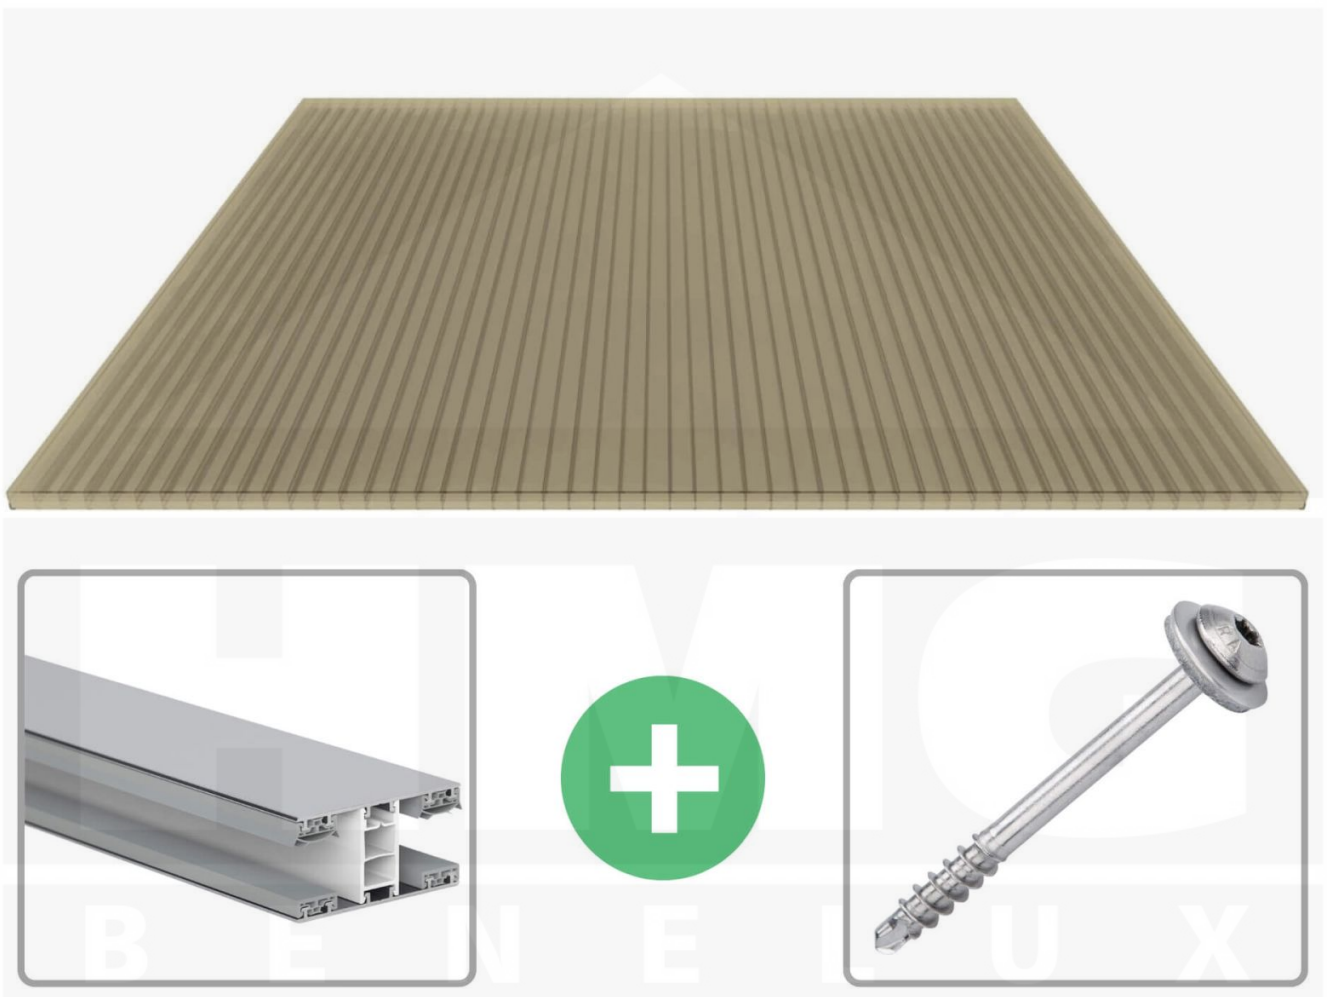

**Polycarbonaat kanaalplaat | 16 mm | Profiel Mendig | Voordeelpakket |
Plaatbreedte 980 mm | Brons | Breedte 6,12 m | Lengte 4,00 m**

Artikelnr.: 70075MCB6040

Productinfo

Polycarbonaat kanaalplaten 16 mm

Deze 3-wandige kanaalplaat heeft een dikte van 16 mm en is ook onder de naam VLF-SDP16-PC bekend. Deze polycarbonaat kanaalplaat in de kleur brons, laat ca. 38% licht door en is verkrijgbaar in lengtes van 2 tot 7 m. De platen worden nauwkeurig op bestelling in de lengte op maat gezaagd. Berekend wordt de hele plaat, rest stukken worden meegestuurd. De plaatbreedte is 980 mm.

Producttoepassingen

Polycarbonaat kanaalplaten zijn aan een kant UV-bestendig, zeer helder, zeer goed bestand tegen normale weersinvloeden, enorm slag- en breukvast, vormstabiel, bestand tegen hoge temperaturen en moeilijk ontvlambaar. PC kanaalplaten worden in de bouw-, tuinbouw-, agrarische (beperkt omdat niet ammoniak bestendig) en de particuliere sector als dakbedekking voor hallen, kassen, stallen, schuurtjes, fietsenstallingen, terrasoverkappingen, veranda's en carports toegepast. Ook worden Polycarbonaat kanaalplaten verticaal voor wanden en afscheidingen toegepast.

Dekkende breedte

Eerste plaat met profiel = 1070 mm, elke volgende plaat met profiel + 1010 mm

Tussenmaten mogelijk door zelf smaller te zagen.

Montage profiel Mendig Thermo / Classic

Het montage profiel Mendig is een 60 mm breed profiel en bestaat uit een mix van aluminium en hoogwaardig PVC, die door het klik-systeem heel makkelijk gemonteert kan worden. Dit montage profiel is in de kleur blank aluminium met een wit koppelstuk in lengtes van 2,00 - 7,02 m voor 10 mm tot en met 32 mm sterke kanaalplaten en massieve platen verkrijgbaar. De koppelprofielen bestaan uit 2 delen (onder- en bovenprofiel), de randprofielen uit 3 delen (onder- en bovenprofiel plus een randdeel om in te schuiven).