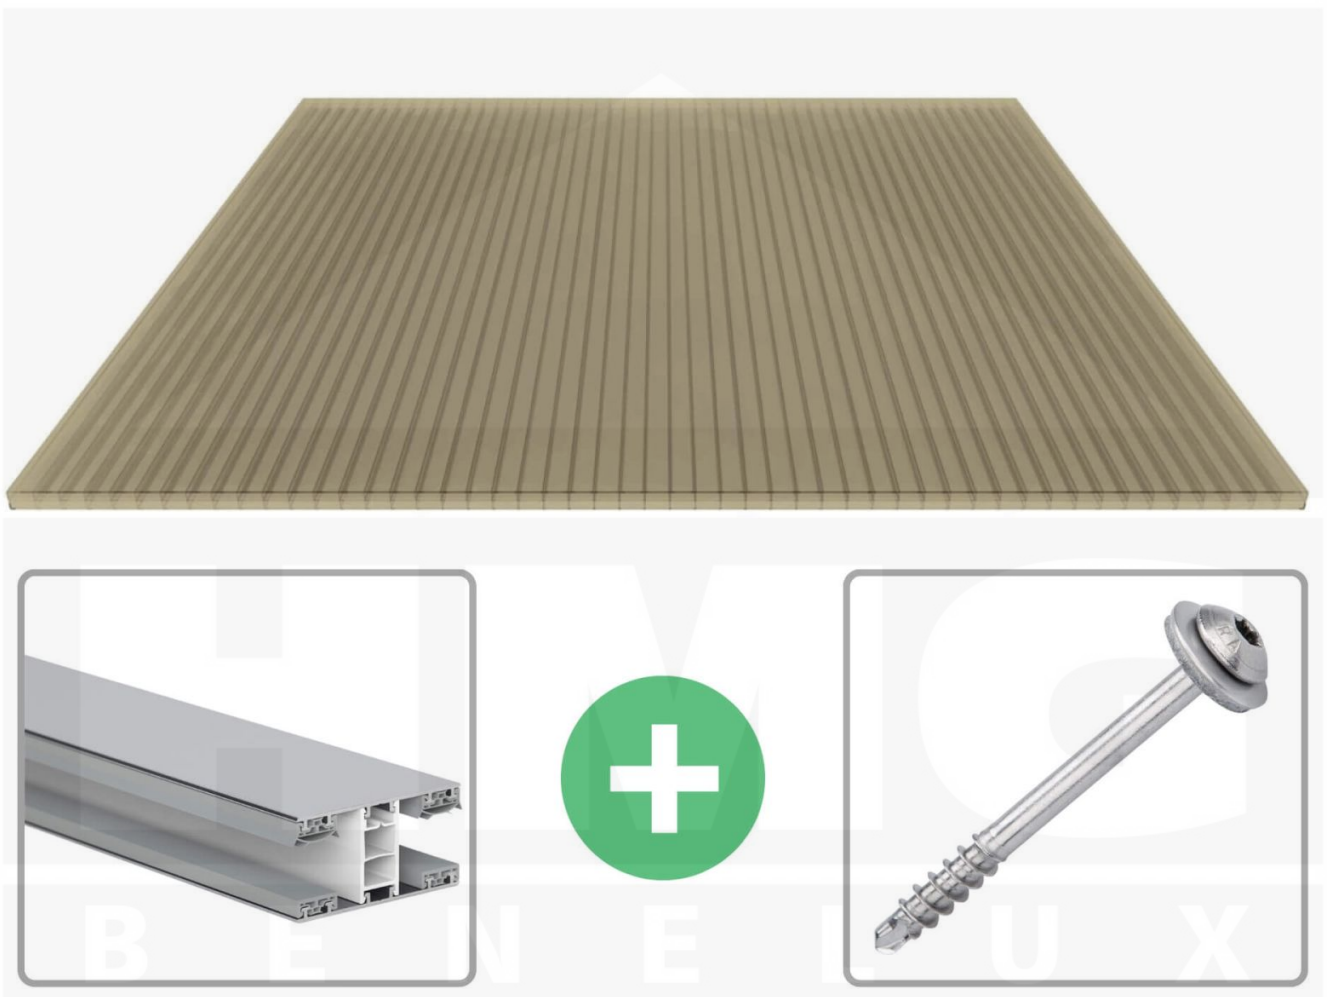

**Polycarbonaat kanaalplaat | 16 mm | Profiel Mendig | Voordeelpakket |
Plaatbreedte 980 mm | Brons | Breedte 6,12 m | Lengte 4,50 m**

Artikelnr.: 70075MCB6045

Direct naar het artikel:

Scan deze barcode gewoon met uw mobiel en u komt direct aan naar het product met verdere informatie, afbeeldingen, video's, etc.

Productinfo

Polycarbonaat kanaalplaten 16 mm

Deze 3-wandige kanaalplaat heeft een dikte van 16 mm en is ook onder de naam VLF-SDP16-PC bekend. Deze polycarbonaat kanaalplaat in de kleur brons, laat ca. 38% licht door en is verkrijgbaar in lengtes van 2 tot 7 m. De platen worden nauwkeurig op bestelling in de lengte op maat gezaagd. Berekend wordt de hele plaat, rest stukken worden meegestuurd. De plaatbreedte is 980 mm.

Dekkende breedte

Eerste plaat met profiel = 1070 mm, elke volgende plaat met profiel + 1010 mm

Tussenmaten mogelijk door zelf smaller te zagen.

Montage profiel Mendig Thermo / Classic

Het montage profiel Mendig is een 60 mm breed profiel en bestaat uit een mix van aluminium en hoogwaardig PVC, die door het klik-systeem heel makkelijk gemonteert kan worden. Dit montage profiel is in de kleur blank aluminium met een wit koppelstuk in lengtes van 2,00 - 7,02 m voor 10 mm tot en met 32 mm sterke kanaalplaten en massieve platen verkrijgbaar. De koppelprofielen bestaan uit 2 delen (onder- en bovenprofiel), de randprofielen uit 3 delen (onder- en bovenprofiel plus een randdeel om in te schuiven).