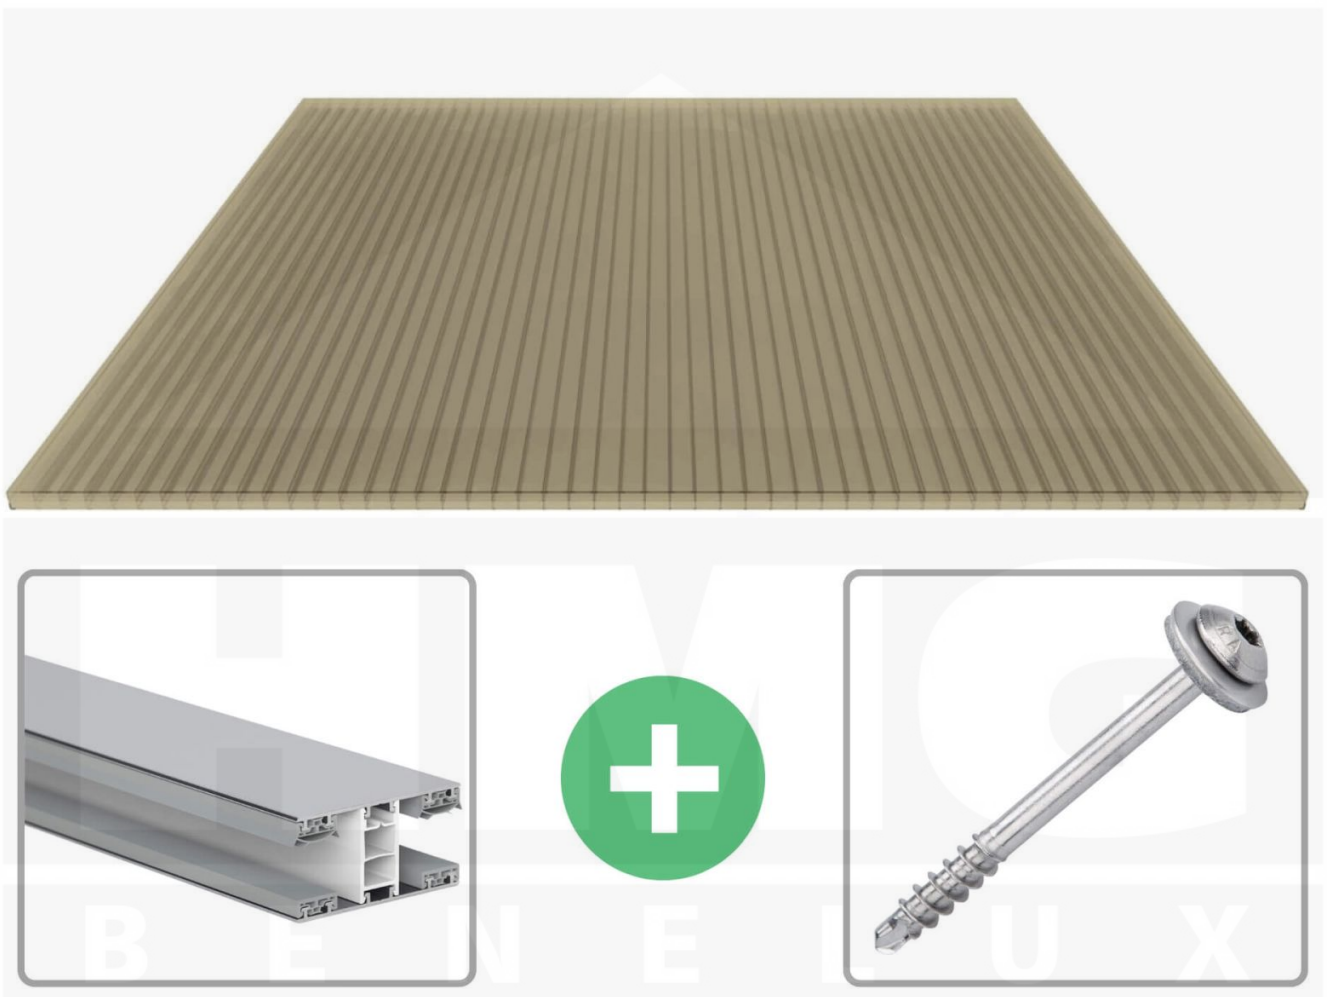

**Polycarbonaat kanaalplaat | 16 mm | Profiel Mendig | Voordeelpakket |  
Plaatbreedte 980 mm | Brons | Breedte 7,13 m | Lengte 2,00 m**

Artikelnr.: 70075MCB7020

**Direct naar het artikel:**

Scan deze barcode gewoon met uw mobiel en u komt direct aan naar het product met verdere informatie, afbeeldingen, video's, etc.

### Polycarbonaat kanaalplaten 16 mm

Deze 3-wandige kanaalplaat heeft een dikte van 16 mm en is ook onder de naam VLF-SDP16-PC bekend. Deze polycarbonaat kanaalplaat in de kleur brons, laat ca. 38% licht door en is verkrijgbaar in lengtes van 2 tot 7 m. De platen worden nauwkeurig op bestelling in de lengte op maat gezaagd. Berekend wordt de hele plaat, rest stukken worden meegestuurd. De plaatbreedte is 980 mm.

#### Producttoepassingen

Polycarbonaat kanaalplaten zijn aan een kant UV-bestendig, zeer helder, zeer goed bestand tegen normale weersinvloeden, enorm slag- en breukvast, vormstabiel, bestand tegen hoge temperaturen en moeilijk ontvlambaar. PC kanaalplaten worden in de bouw-, tuinbouw-, agrarische (beperkt omdat niet ammoniak bestendig) en de particuliere sector als dakbedekking voor hallen, kassen, stallen, schuurtjes, fietsenstallingen, terrasoverkappingen, veranda's en carports toegepast. Ook worden Polycarbonaat kanaalplaten verticaal voor wanden en afscheidingen toegepast.

### Montage profiel Mendig Thermo / Classic

Het montage profiel Mendig is een 60 mm breed profiel en bestaat uit een mix van aluminium en hoogwaardig PVC, die door het klik-systeem heel makkelijk gemonteert kan worden. Dit montage profiel is in de kleur blank aluminium met een wit koppelstuk in lengtes van 2,00 - 7,02 m voor 10 mm tot en met 32 mm sterke kanaalplaten en massieve platen verkrijgbaar. De koppelprofielen bestaan uit 2 delen (onder- en bovenprofiel), de randprofielen uit 3 delen (onder- en bovenprofiel plus een randdeel om in te schuiven).